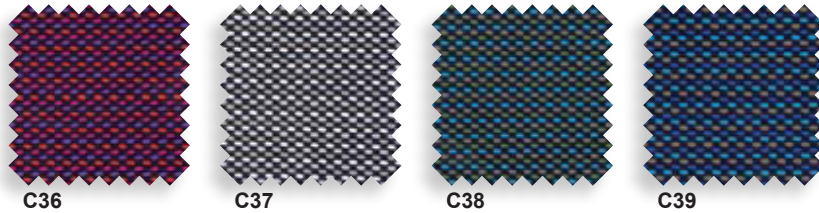

Noa 728/2

Noa 727/3

Noa 728/3

Polycarbonate - *coque* (uniquement disponible en noir pour Noa 727/3 et 728/3)

La restitution des couleurs des nuanciers n'est pas contractuelle car les couleurs présentées sur un écran d'ordinateur peuvent varier selon la configuration du poste.

Epoxia | 6, avenue Charles de Gaulle | 78150 Le Chesnay | www.epoxia.com | contact@epoxia.com

FORMES ET COULEURS

Collection NOA

EPOXIA

01 39 66 00 77

Tissu Non-feu - catégorie C

Tissu Non-feu - catégorie C

Tissu Non-feu - catégorie G

La restitution des couleurs des nuanciers n'est pas contractuelle car les couleurs présentées sur un écran d'ordinateur peuvent varier selon la configuration du poste.

Epoxia | 6, avenue Charles de Gaulle | 78150 Le Chesnay | www.epoxia.com | contact@epoxia.com