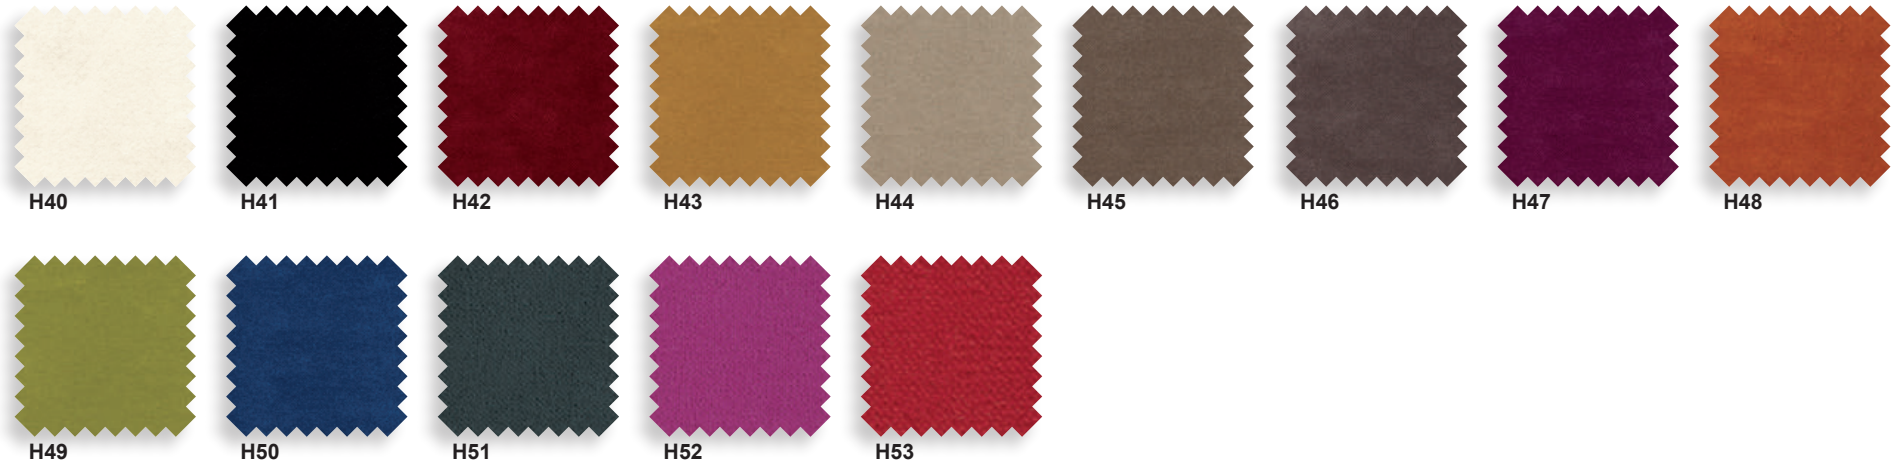

Tissu Velours Non-feu - catégorie H - assise pour Cube 1401, 1402, 1403, XL 1451, XL 1453, XL 1461