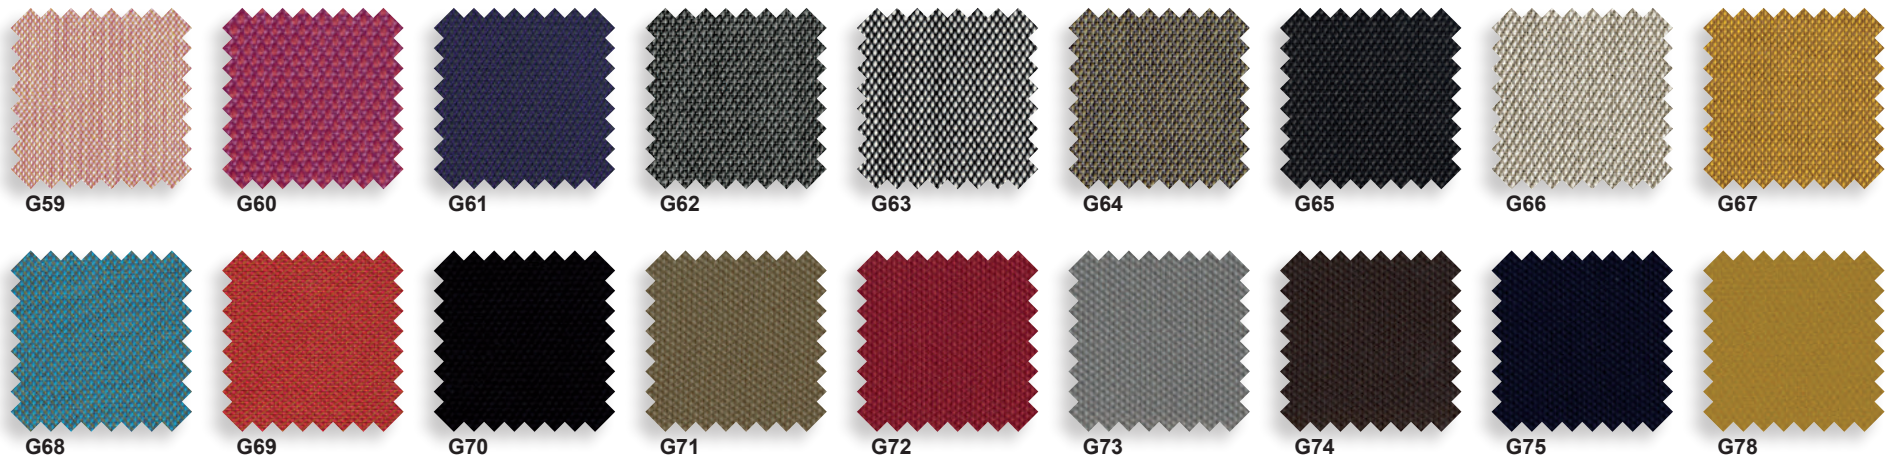

Tissu Non-feu - catégorie G