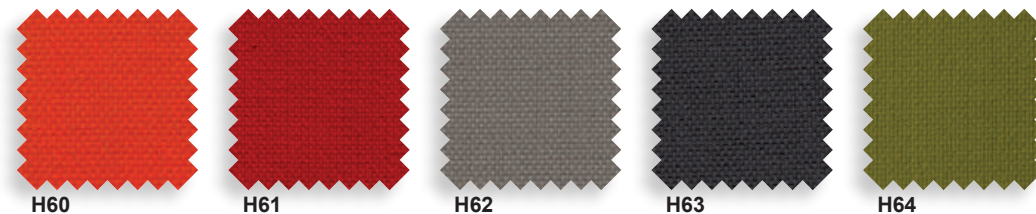

Tissu Non-feu - catégorie H - assise pour Cube 1401, 1402, 1403, XL 1451, XL 1453, XL 1461