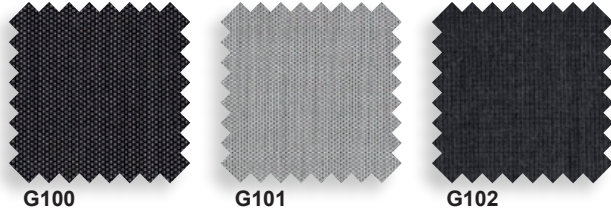

Noa 728/2

Noa 727/3

Noa 728/3

Polycarbonate - *coque* (uniquement disponible en noir pour Noa 727/3 et 728/3)

La restitution des couleurs des nuanciers n'est pas contractuelle car les couleurs présentées sur un écran d'ordinateur peuvent varier selon la configuration du poste.

Tissu Laine - catégorie G

Tissu Non-feu - catégorie G

FORMES ET COULEURS

Collection NOA

Tissu Non-feu - catégorie G

Tissu Laine - catégorie G

Tissu Laine Non-feu - catégorie G

La restitution des couleurs des nuanciers n'est pas contractuelle car les couleurs présentées sur un écran d'ordinateur peuvent varier selon la configuration du poste.

FORMES ET COULEURS

Collection NOA

EPOXIA

01 39 66 00 77

Tissu Laine Non-feu - catégorie G

Tissu Similicuir Non-feu - catégorie H

La restitution des couleurs des nuanciers n'est pas contractuelle car les couleurs présentées sur un écran d'ordinateur peuvent varier selon la configuration du poste.