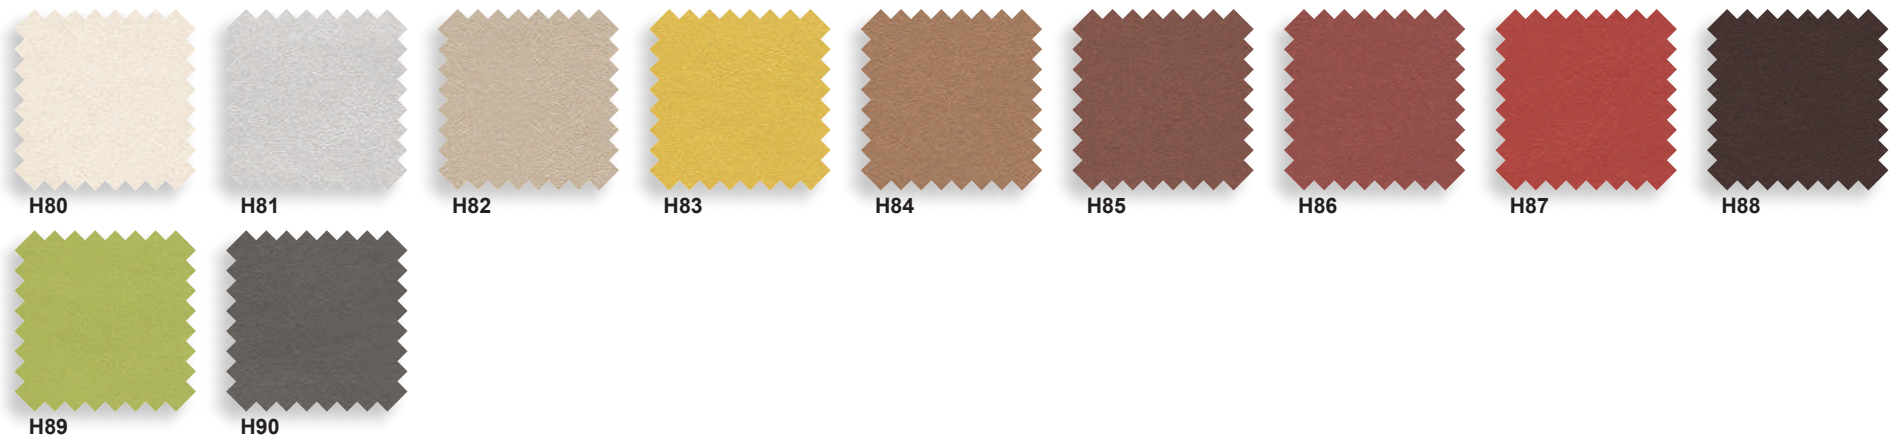

FORMES ET COULEURS

Collection JAZZ

EPOXIA

01 39 66 00 77

Tissu Velours Non-feu - catégorie H

Tissu Similicuir Non-feu - catégorie H

La restitution des couleurs des nuanciers n'est pas contractuelle car les couleurs présentées sur un écran d'ordinateur peuvent varier selon la configuration du poste.