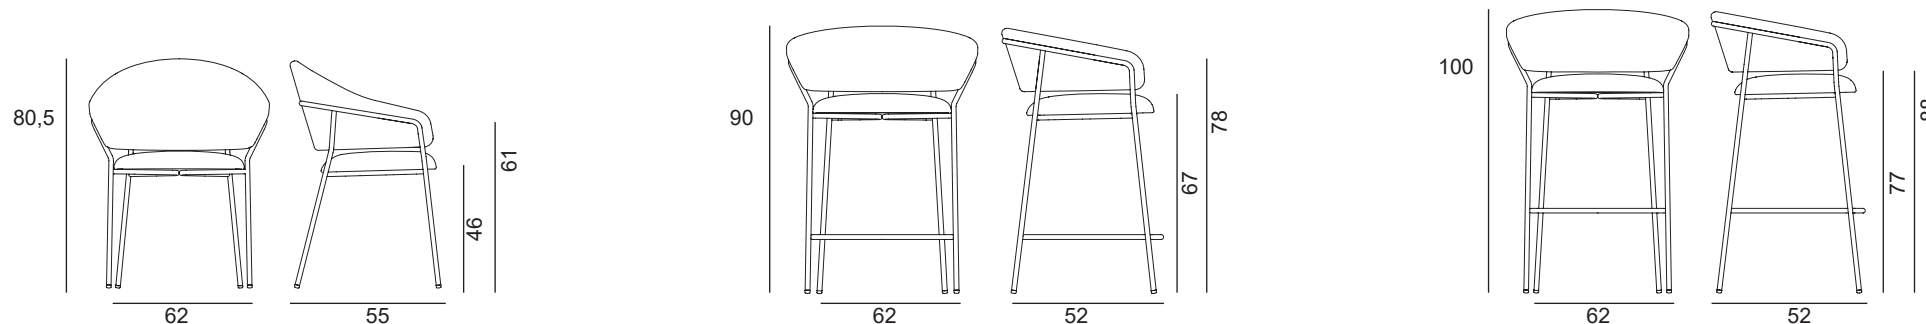

JAZZ 3716 L.62 x P.55 x H.80,5 cm, hauteur d'assise 46 cm

JAZZ 3717 L.62 x P.52 x H.90 cm, hauteur d'assise 67 cm

JAZZ 3718 L.62 x P.52 x H.100 cm, hauteur d'assise 77 cm

Structure métallique - *piètement*.