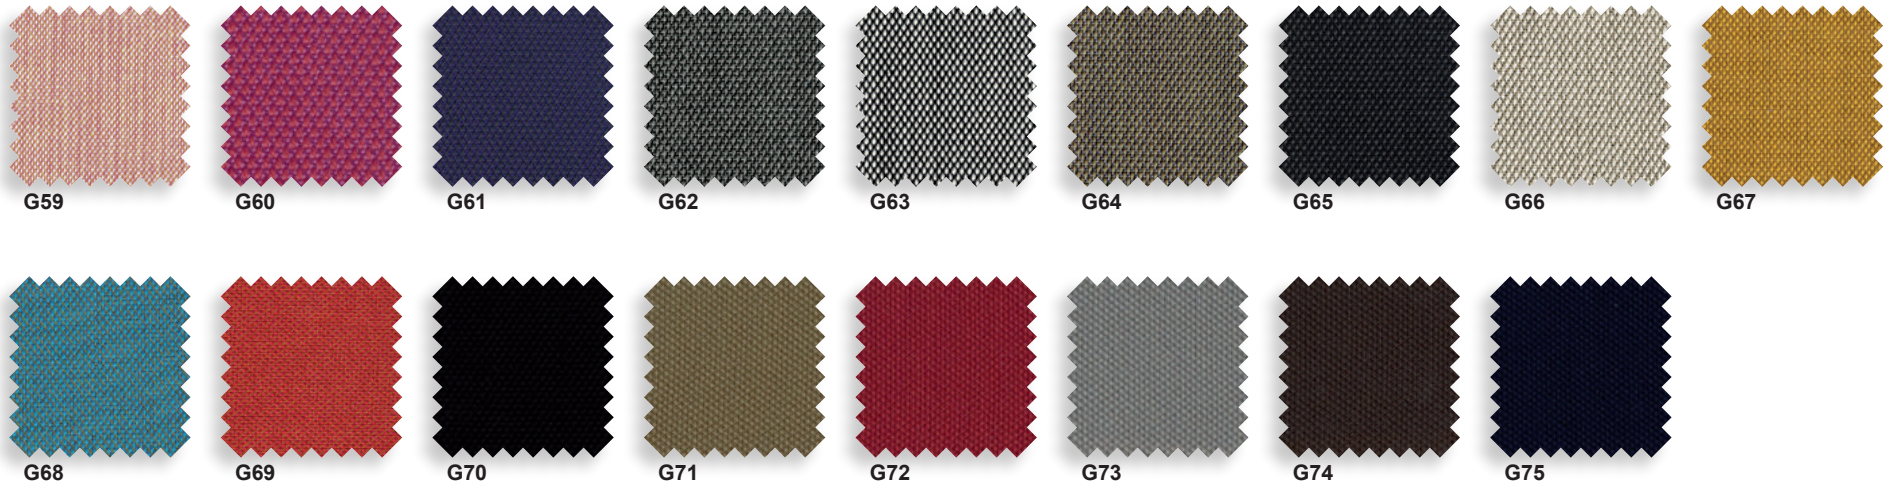

Structure métallique - *piètement*

FORMES ET COULEURS

Collection ESTER

Tissu Non-feu - catégorie G

Tissu Non-feu - catégorie G

La restitution des couleurs des nuanciers n'est pas contractuelle car les couleurs présentées sur un écran d'ordinateur peuvent varier selon la configuration du poste.