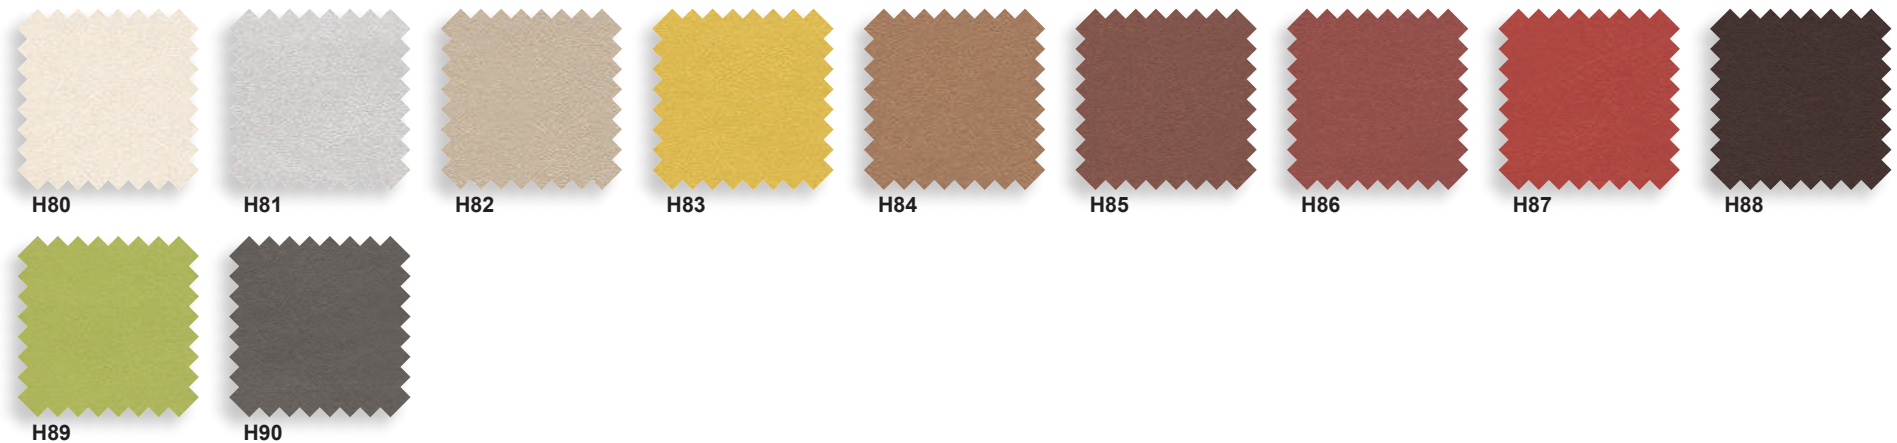

Tissu Similicuir - catégorie H

La restitution des couleurs des nuanciers n'est pas contractuelle car les couleurs présentées sur un écran d'ordinateur peuvent varier selon la configuration du poste.

Epoxia | 6, avenue Charles de Gaulle | 78150 Le Chesnay | www.epoxia.com | contact@epoxia.com