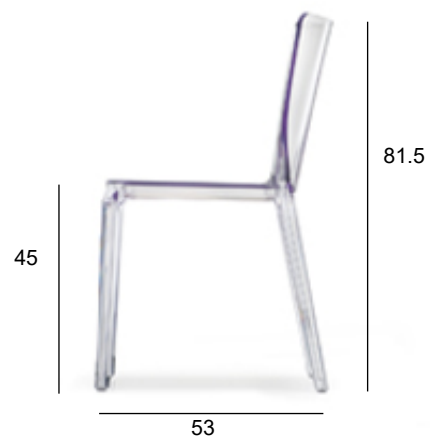

Chaise

Chaise polycarbonate L.51,5 x P.53 x H.81,5 cm, hauteur d'assise 45 cm

Chaise polycarbonate avec assise tissu L.51,5 x P.53 x H.81,5 cm, hauteur d'assise 45 cm

Structure

Polycarbonate

La restitution des couleurs des nuanciers n'est pas contractuelle car les couleurs présentées sur un écran d'ordinateur peuvent varier selon la configuration du poste.