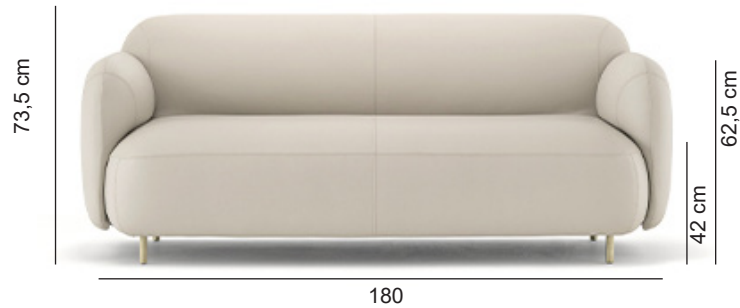

# DIMENSIONS ET COULEURS

### Sofa

Sofa 218 L.180 x P.90 x H.73,5 cm, hauteur d'assise 42 cm

Sofa 219 L.248 x P.90 x H.73,5 cm, hauteur d'assise 42 cm