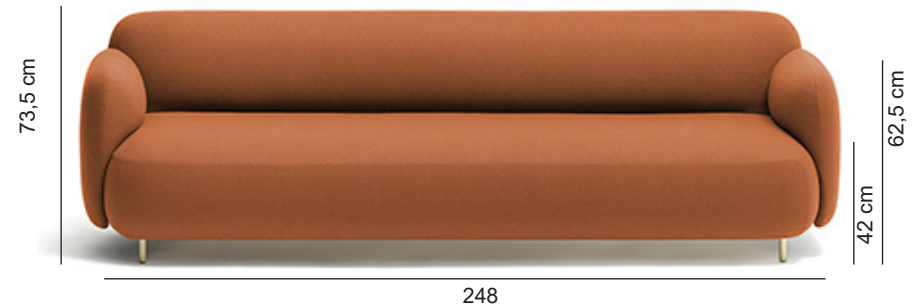

# DIMENSIONS ET COULEURS

### Sofa

Sofa 218 L.180 x P.90 x H.73,5 cm, hauteur d'assise 42 cm

Sofa 219 L.248 x P.90 x H.73,5 cm, hauteur d'assise 42 cm