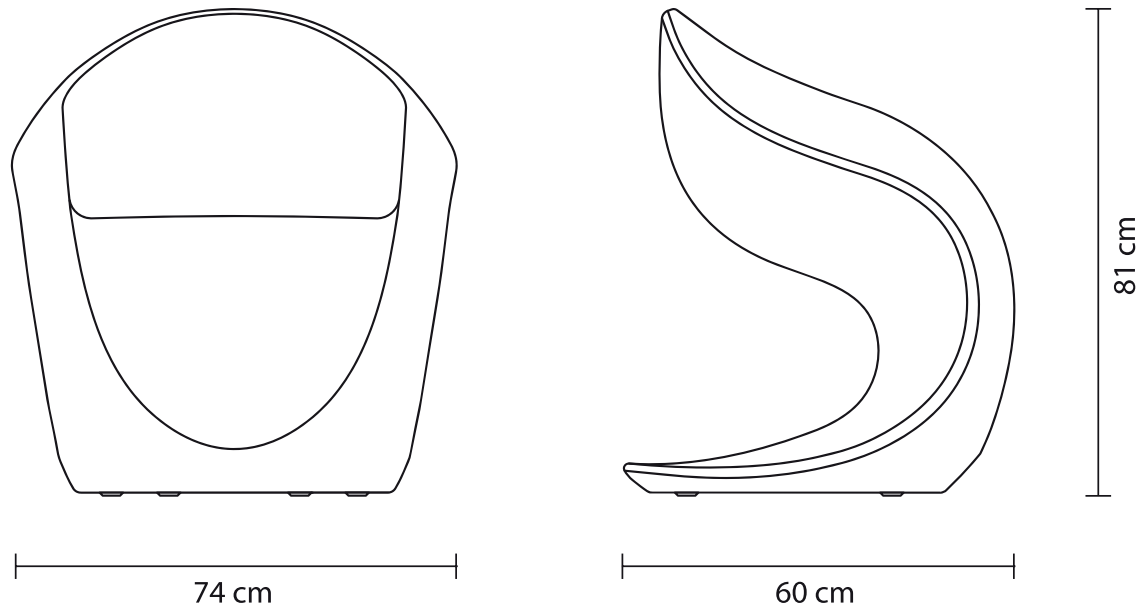

### Fauteuil indoor / outdoor

Siège indoor / outdoor Miss Petra L.74 x P. 60 x H.81 cm