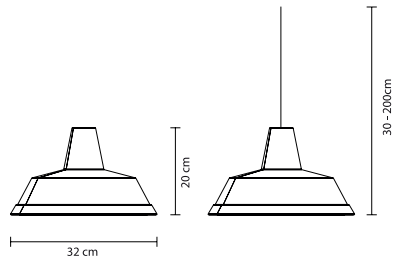

FORMES ET COULEURS

Collection FUNNEL

*voir nos conditions

EPOXIA

01 39 66 00 77

Luminaire

Funnel Light S : Ø 32 x H.20 cm

Funnel Light M : Ø 43 x H.26 cm

Funnel Light L : Ø 53 x H.30 cm

Poleasy® - Structure en polyéthylène linéaire spécial dans lequel les micropores de surface sont presque totalement absents.

La restitution des couleurs des nuanciers n'est pas contractuelle car les couleurs présentées sur un écran d'ordinateur peuvent varier selon la configuration du poste.