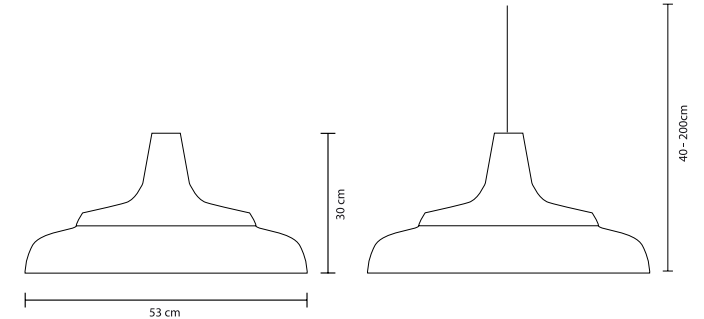

FORMES ET COULEURS

Collection FUNNEL

*voir nos conditions

EPOXIA

01 39 66 00 77

Luminaire

Funnel Light S : Ø 32 x H.20 cm

Funnel Light M : Ø 43 x H.26 cm

Funnel Light L : Ø 53 x H.30 cm

Poleasy® - Structure en polyéthylène linéaire spécial dans lequel les micropores de surface sont presque totalement absents.

La restitution des couleurs des nuanciers n'est pas contractuelle car les couleurs présentées sur un écran d'ordinateur peuvent varier selon la configuration du poste.