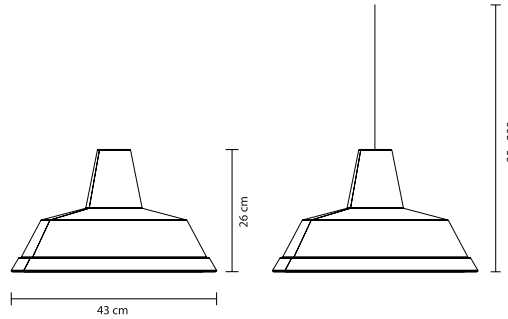

FORMES ET COULEURS

Collection FUNNEL

*voir nos conditions

EPOXIA

01 39 66 00 77

Luminaire

Funnel Light S : Ø 32 x H.20 cm

Funnel Light M : Ø 43 x H.26 cm

Funnel Light L : Ø 53 x H.30 cm

Poleasy® - Structure en polyéthylène linéaire spécial dans lequel les micropores de surface sont presque totalement absents.

La restitution des couleurs des nuanciers n'est pas contractuelle car les couleurs présentées sur un écran d'ordinateur peuvent varier selon la configuration du poste.