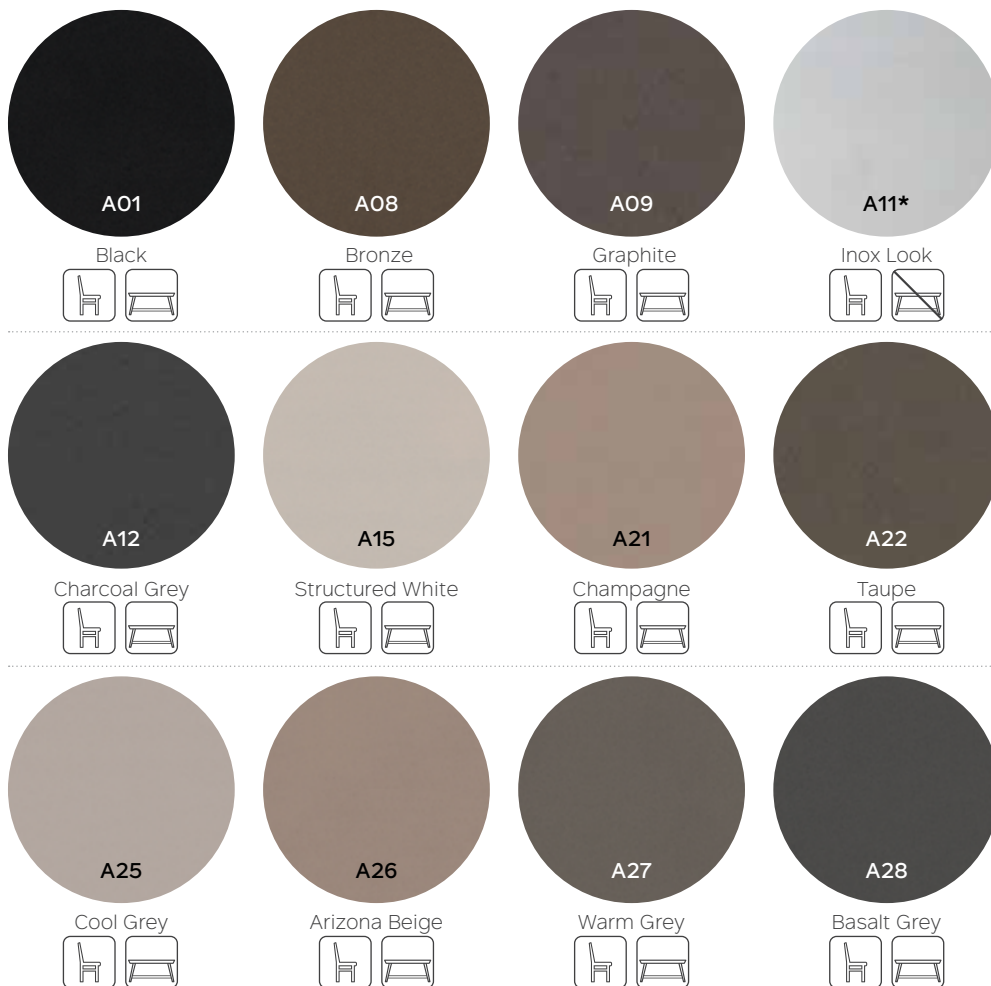

W01

Natural oiled

W11

Natural matte

W17

Natural varnished

W23

Tobacco matte

Natural oiled

N11

Natural matte

huilé

vernis

pas disponible

X

FENIX

X01

Nero

X02

Bianco Male

X03

Rigio Bromo

X07

Grigio Efeso

X08

Beige Arizona

X09

Grigio Londra

  disponibile

  pas disponible

A

COULEUR MÉTAL