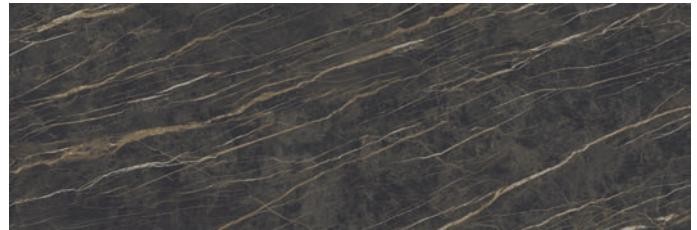

K45
Marmo opaco Noir Desir - Matt Noir Desir marble