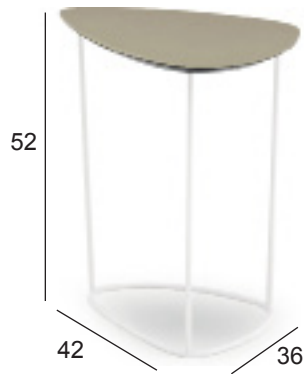

FORMES ET COULEURS

Collection GUAPA

Table basse

Guapa CT-S L.42 x P. 36 x H.52 cm

Guapa CT-M L.63 x P. 55 x H.42 cm

Guapa CT-L : L.125 x P. 75 x H.32 cm

Structure métallique - *piètement*

 BB Blanc	 EG Graphite	 EC Sable	 EN Noir	 E6 Marron	 E5 Industriel	 GT Gris clair	 E8 Rose poudré	 E3 Fango	 E2 Bronze	 E4 Jaune pastel	 E7 Ocre
Catégorie 1						Catégorie 2					
 ER Rouge	 E9 Sauge	 E0 Bleu ciel	 E1 Bleu océan	 CC Chrome	 DR Or rose	 DZ Nickel noir					
Catégorie 2		Catégorie 3			Catégorie 4						

FORMES ET COULEURS

Collection GUAPA

Cuir

U05
Blanc

U34
Vanille

U58
Sahara

U56
Citron

U22
Ocre