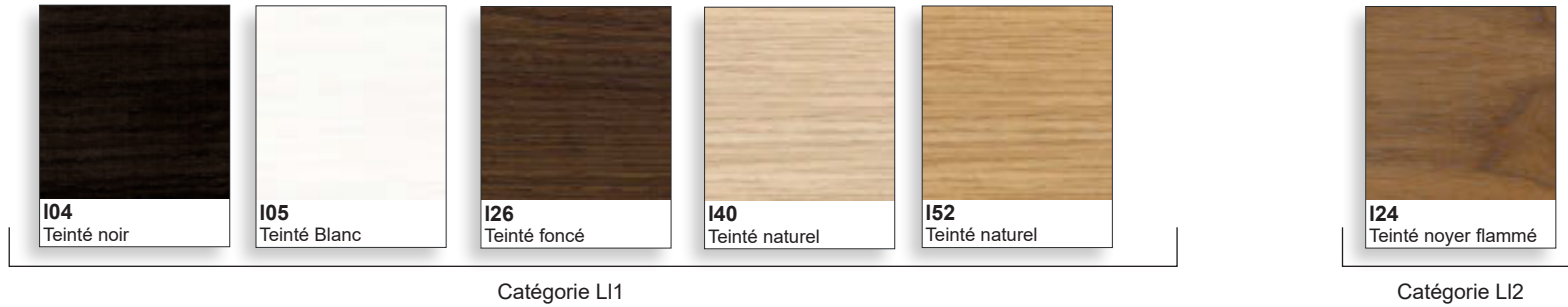

Table de réunion

FORMES ET COULEURS

Collection CLESSIDRA

Métal - *piètement et bague*

Catégorie 1

Catégorie 2

Catégorie 2

Catégorie 4 disponible uniquement pour la bague

Bois - *Piètement*

Catégorie LI1

Catégorie LI2

FORMES ET COULEURS

Collection CLESSIDRA

Bois - *plateau*

Cristal-céramique - *plateau*