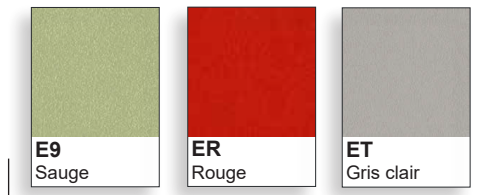

Table de réunion

FORMES ET COULEURS

Collection CLESSIDRA

Métal - *piètement et bague*

Catégorie 1

Catégorie 2

Catégorie 2

Catégorie 4 disponible uniquement pour la bague

Bois - *Piètement*

Catégorie LI1

Catégorie LI2

FORMES ET COULEURS

Collection CLESSIDRA

Bois - *plateau*

Cristal-céramique - *plateau*