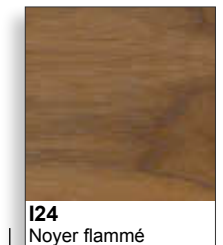

BB
Blanc

EC
Sable

EG
Graphite

E6
Marron

Plateau /rallonges

Cristal Céramique

K01
Plomb

K11
Anthracite Savoia

K12
Ciment Savoia

K31
Marbre Emperador

Cat. GKA

K21
Oxyde blanc

K22
Oxyde sable

K23
Corten

Cat. GKB

Plateau /rallonges

Bois

I40
Naturel

I52
Chêne naturel

I04
Noir

I05
Blanc

I26
Chêne foncé

I08
Rouge

I06
Bleu

I02
Gris

Cat. LI1

I24
Noyer flammé

Cat. LI2