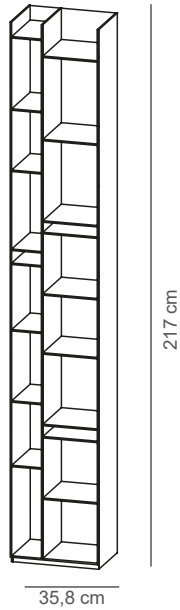

Rangement

Random 2C L.35,8 x P.25 x H.217 cm

Random 3C L.46,4 x P.25 x H.217 cm

Laqué mate

EPOXIA

6 avenue Charles de Gaulle
78150 Le Chesnay
+33 1 39 66 00 77
contact@epoxia.com
www.epoxia.com

Rejoignez-nous sur nos réseaux sociaux