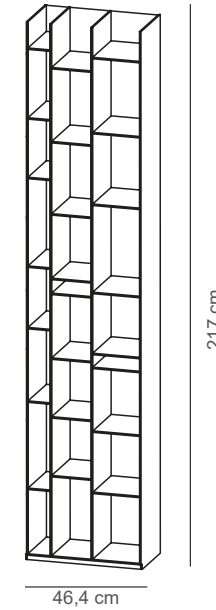

Rangement

Random 2C L.35,8 x P.25 x H.217 cm

Random 3C L.46,4 x P.25 x H.217 cm

Laqué mate

EPOXIA

6 avenue Charles de Gaulle
78150 Le Chesnay
+33 1 39 66 00 77
contact@epoxia.com
www.epoxia.com

Rejoignez-nous sur nos réseaux sociaux