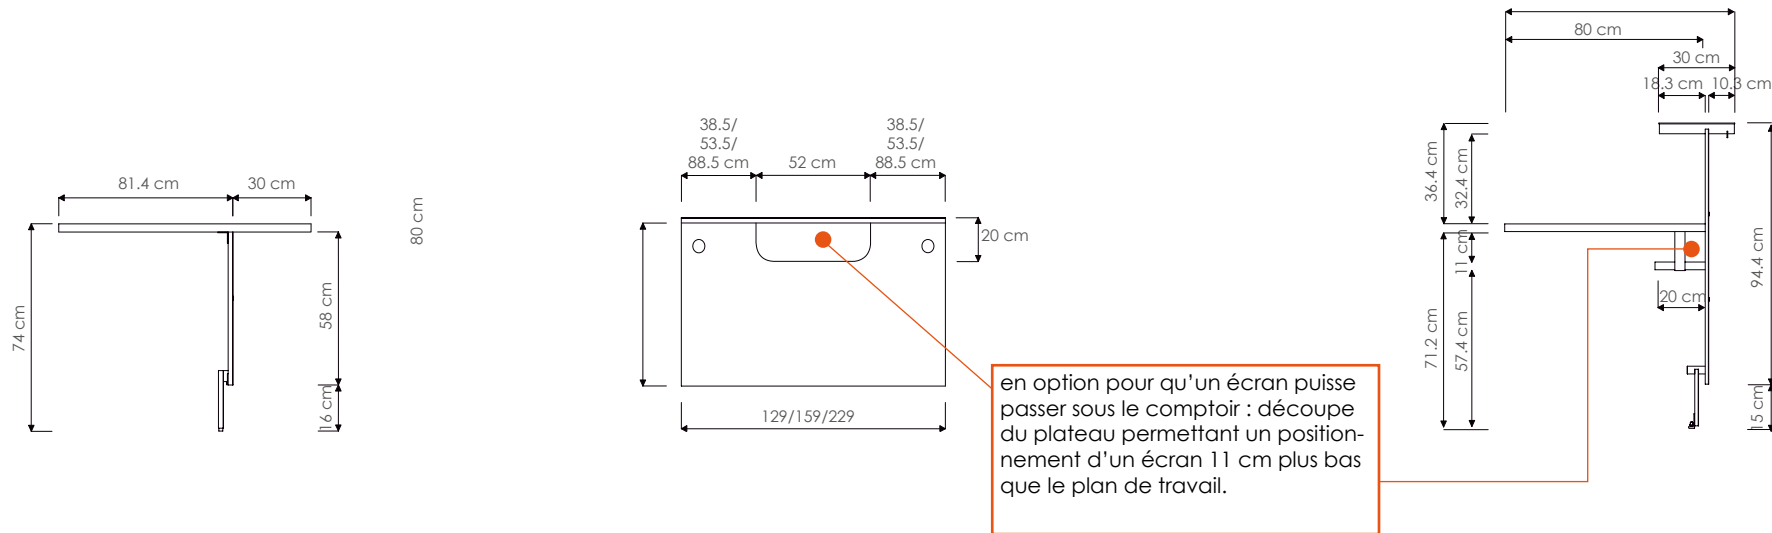

1

L.92 x P.46 x H.111 cm

2

L.92/137/167/237 x P.92 x H.111 cm

3

L.193/223/293 x P.94 x H.111 cm

4

L.291 x P.191/221/291 x H.111 cm

L.321 x P.164 x H.111 cm

13

L.321/351 x P.192 x H.111 cm

14

L.344 x P.244/274/344 x H.111 cm

15

L.245/275/345 x P.195/215 x H.111 cm

16

L.372 x P.272/302/372 x H.111 cm

17

L.325 x P.225/255/325 x H.111 cm

18

L.353 x P.253/283/353 x H.111 cm

19

L.337 x P.163 x H.111 cm

20

L.268 x P.395 x H.111 cm

Descriptif technique / Dimensions

Top, plan de travail, rangement latéral

Mé laminé

Catalogue et nuancier

Collection VALDE

epoxia
aménagement et mobilier de bureau

+33 1 39 66 00 77