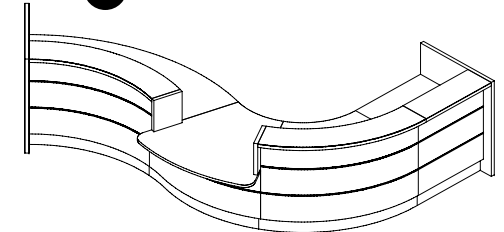

L.321 x P.164 x H.111 cm

13

L.321/351 x P.192 x H.111 cm

14

L.344 x P.244/274/344 x H.111 cm

15

L.245/275/345 x P.195/215 x H.111 cm

16

L.372 x P.272/302/372 x H.111 cm

17

L.325 x P.225/255/325 x H.111 cm

18

L.353 x P.253/283/353 x H.111 cm

19

L.337 x P.163 x H.111 cm

20

L.268 x P.395 x H.111 cm

Descriptif technique / Dimensions

Top, plan de travail, rangement latéral

Mé laminé

Catalogue et nuancier

Collection VALDE

epoxia
aménagement et mobilier de bureau

+33 1 39 66 00 77