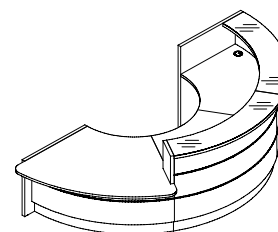

1

L.92 x P.46 x H.111 cm

2

L.92/137/167/237 x P.92 x H.111 cm

3

L.193/223/293 x P.94 x H.111 cm

4

L.291 x P.191/221/291 x H.111 cm

L.321 x P.164 x H.111 cm

13

L.321/351 x P.192 x H.111 cm

14

L.344 x P.244/274/344 x H.111 cm

15

L.245/275/345 x P.195/215 x H.111 cm

16

L.372 x P.272/302/372 x H.111 cm

17

L.325 x P.225/255/325 x H.111 cm

18

L.353 x P.253/283/353 x H.111 cm

19

L.337 x P.163 x H.111 cm

20

L.268 x P.395 x H.111 cm

Descriptif technique / Dimensions

Top, plan de travail, rangement latéral

Mé laminé

Catalogue et nuancier

Collection VALDE

epoxia
aménagement et mobilier de bureau

+33 1 39 66 00 77