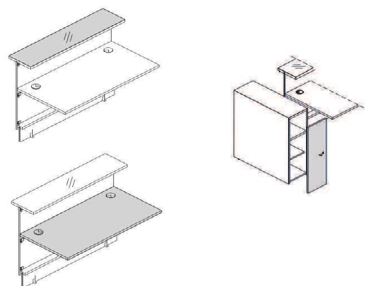

Banque d'accueil

9

L.346 x P.151 x H.111 cm

10

L.457 x P.131 x H.111 cm

11

L.321 x P.301 x H.111 cm

12

L.321 x P.164 x H.111 cm

13

L.321/351 x P.192 x H.111 cm

14

L.344 x P.244/274/344 x H.111 cm

15

L.245/275/345 x P.195/215 x H.111 cm

16

L.372 x P.272/302/372 x H.111 cm

17

L.325 x P.225/255/325 x H.111 cm

18

L.353 x P.253/283/353 x H.111 cm

19

L.337 x P.163 x H.111 cm

20

L.268 x P.395 x H.111 cm

Descriptif technique / Dimensions

Top, plan de travail, rangement latéral

Mé laminé

Catalogue et nuancier

Collection VALDE

epoxia
aménagement et mobilier de bureau

+33 1 39 66 00 77