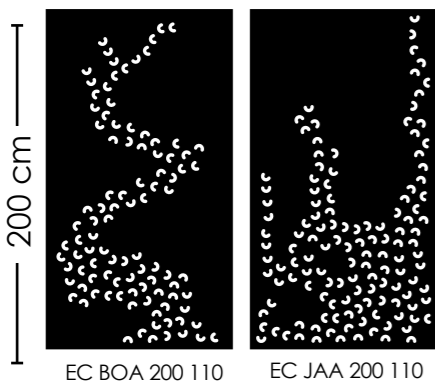

### Panneau avec Motifs

- Collection Art Déco, 6 motifs
- Collection Végétale, 5 motifs
- Collection Paysage, 2 motifs

Largeur : 110 cm

Hauteur : 250, 200, 180, 110 et 90 cm.  
Sakura, hauteur supplémentaire : 155 cm

1

Collection Paysages,

triptyque

La position des motifs est interchangeable entre panneaux de même taille

- EC SAA 250 110
- EC SAA 200 110
- EC SAA 180 110
- EC SAA 155 110
- EC SAB 250 110
- EC SAB 200 110
- EC SAB 180 110
- EC SAB 155 110
- EC SAC 250 110
- EC SAC 200 110
- EC SAC 180 110
- EC SAC 155 110
- EC SAC 110 110

Les tailles de panneaux sont combinables entre elles, mais l'ordre des motifs ne peut pas être inversé.