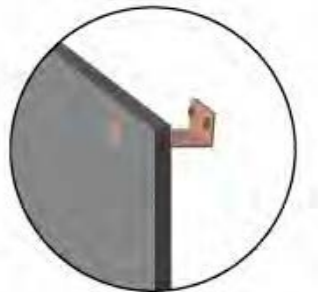

Fixation murale MU
4 platines de fixation.
écartement du mur : 50 mm