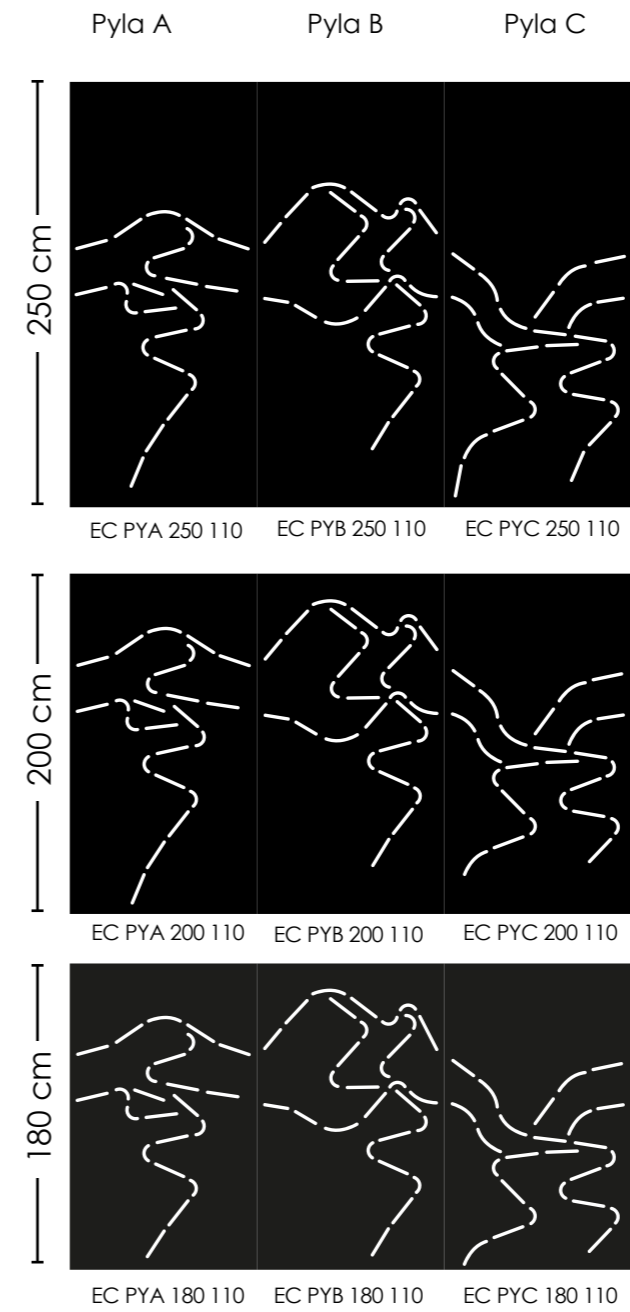

### Panneau avec Motifs

- Collection Art Déco, 6 motifs
- Collection Végétale, 5 motifs
- Collection Paysage, 2 motifs

Largeur : 110 cm

Hauteur : 250, 200, 180, 110 et 90 cm.  
Sakura, hauteur supplémentaire : 155 cm

### Application

Les panneaux, livrés non évidés, permettent 2 types d'application

- Motifs ajourés
- Motifs en relief

En option, les panneaux peuvent être évidés à l'usine moyennant un surcoût (les découpes ne sont pas fournies)

**suspension plafond**  
Hauteur réglable  
de 10 à 190 cm

**suspension tringle**  
Hauteur réglable  
de 10 à 190 cm

**fixation murale et 2  
équerres de fixation**  
Distance du mur : 5 cm

**FEUTRE PET**

1

Collection Paysages,

triptyque

La position des motifs est interchangeable entre panneaux de même taille

- EC SAA 250 110
- EC SAA 200 110
- EC SAA 180 110
- EC SAA 155 110
- EC SAB 250 110
- EC SAB 200 110
- EC SAB 180 110
- EC SAB 155 110
- EC SAC 250 110
- EC SAC 200 110
- EC SAC 180 110
- EC SAC 155 110
- EC SAC 110 110