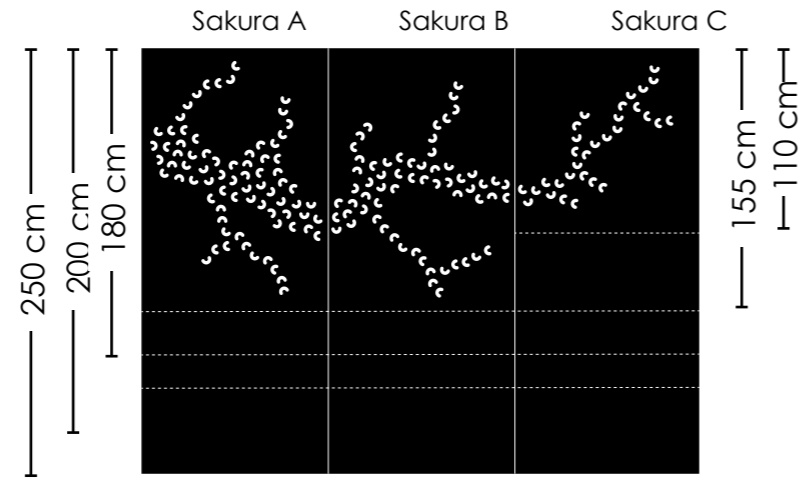

### Panneau avec Motifs

- Collection Art Déco, 6 motifs
- Collection Végétale, 5 motifs
- Collection Paysage, 2 motifs

Largeur : 110 cm

Hauteur : 250, 200, 180, 110 et 90 cm.  
Sakura, hauteur supplémentaire : 155 cm

1

Collection Paysages,

triptyque

La position des motifs est interchangeable entre panneaux de même taille

- EC SAA 250 110
- EC SAA 200 110
- EC SAA 180 110
- EC SAA 155 110
- EC SAB 250 110
- EC SAB 200 110
- EC SAB 180 110
- EC SAB 155 110
- EC SAC 250 110
- EC SAC 200 110
- EC SAC 180 110
- EC SAC 155 110
- EC SAC 110 110

Les tailles de panneaux sont combinables entre elles, mais l'ordre des motifs ne peut pas être inversé.