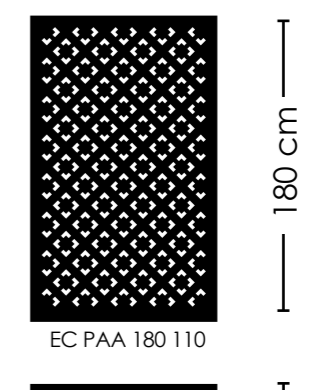

### Panneau avec Motifs

- Collection Art Déco, 6 motifs
- Collection Végétale, 5 motifs
- Collection Paysage, 2 motifs

Largeur : 110 cm

Hauteur : 250, 200, 180, 110 et 90 cm.  
Sakura, hauteur supplémentaire : 155 cm

1

Collection Paysages,

triptyque

La position des motifs est interchangeable entre panneaux de même taille

- EC SAA 250 110
- EC SAA 200 110
- EC SAA 180 110
- EC SAA 155 110
- EC SAB 250 110
- EC SAB 200 110
- EC SAB 180 110
- EC SAB 155 110
- EC SAC 250 110
- EC SAC 200 110
- EC SAC 180 110
- EC SAC 155 110
- EC SAC 110 110

Les tailles de panneaux sont combinables entre elles, mais l'ordre des motifs ne peut pas être inversé.