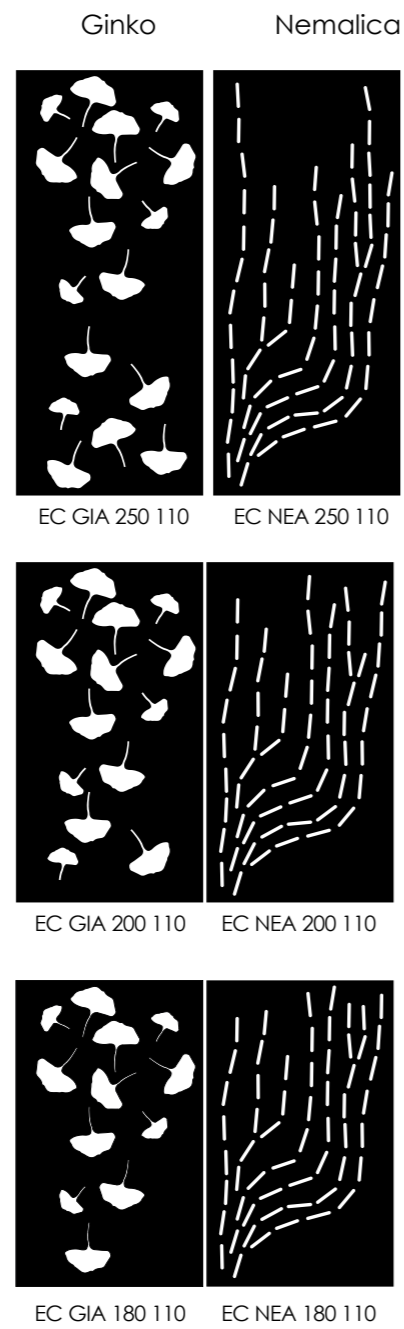

### Panneau avec Motifs

- Collection Art Déco, 6 motifs
- Collection Végétale, 5 motifs
- Collection Paysage, 2 motifs

Largeur : 110 cm

Hauteur : 250, 200, 180, 110 et 90 cm.  
Sakura, hauteur supplémentaire : 155 cm

### Application

Les panneaux, livrés non évidés, permettent 2 types d'application

- Motifs ajourés
- Motifs en relief

En option, les panneaux peuvent être évidés à l'usine moyennant un surcoût (les découpes ne sont pas fournies)

Délai 4 semaines

Motifs Catégorie

1

Collection Art

Déco

Collection Végétale

Collection Paysage

Motifs Catégorie

1

Collection Paysages,

triptyque

La position des motifs est interchangeable entre panneaux de même taille

- EC SAA 250 110
- EC SAA 200 110
- EC SAA 180 110
- EC SAA 155 110
- EC SAB 250 110
- EC SAB 200 110
- EC SAB 180 110
- EC SAB 155 110
- EC SAC 250 110
- EC SAC 200 110
- EC SAC 180 110
- EC SAC 155 110
- EC SAC 110 110