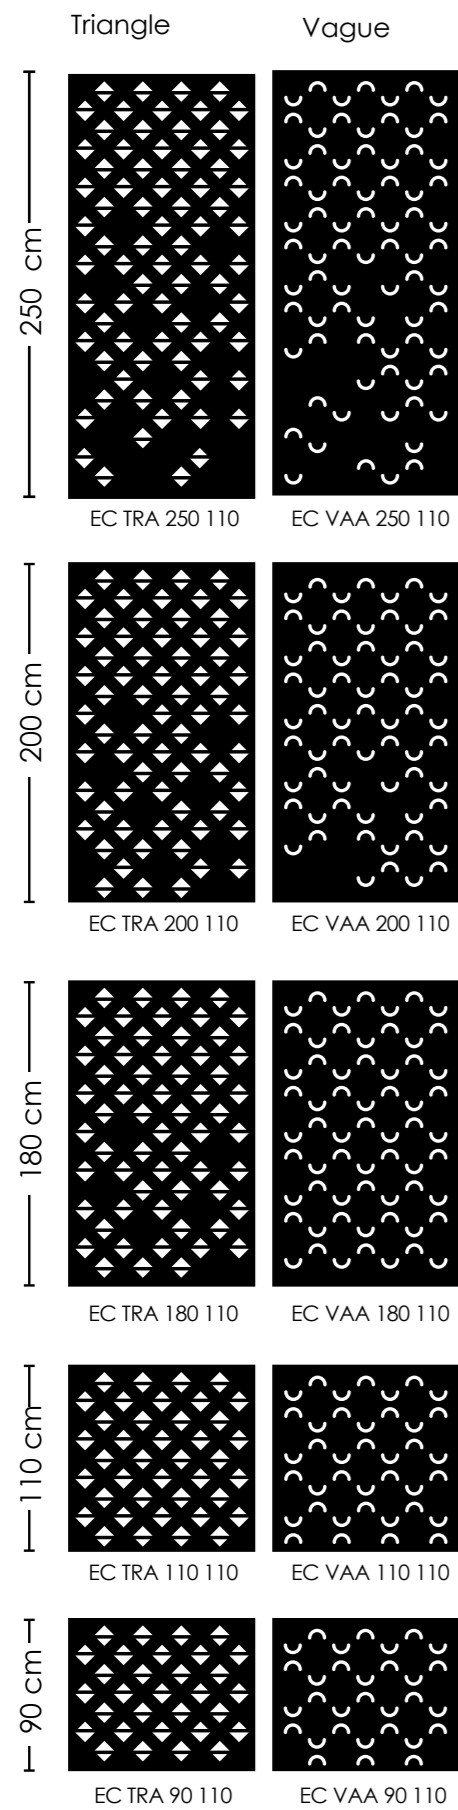

### Panneau avec Motifs

- Collection Art Déco, 6 motifs
- Collection Végétale, 5 motifs
- Collection Paysage, 2 motifs

Largeur : 110 cm

Hauteur : 250, 200, 180, 110 et 90 cm.  
Sakura, hauteur supplémentaire : 155 cm

### Application

Les panneaux, livrés non évidés, permettent 2 types d'application

- Motifs ajourés
- Motifs en relief

En option, les panneaux peuvent être évidés à l'usine moyennant un surcoût (les découpes ne sont pas fournies)

## Choisir ses fixations

Suspension plafond CA  
2 câbles L. 2000 mm.  
Hauteur réglable de 100 mm à 2000 mm.

Suspension plafond sur tringle bois TR  
Tringle en bois, suspendue par 2 câbles L. 2000 mm, reliée par 2 sangles pression au panneau.

1

Collection Paysages,

triptyque

La position des motifs est interchangeable entre panneaux de même taille

- EC SAA 250 110
- EC SAA 200 110
- EC SAA 180 110
- EC SAA 155 110
- EC SAB 250 110
- EC SAB 200 110
- EC SAB 180 110
- EC SAB 155 110
- EC SAC 250 110
- EC SAC 200 110
- EC SAC 180 110
- EC SAC 155 110
- EC SAC 110 110