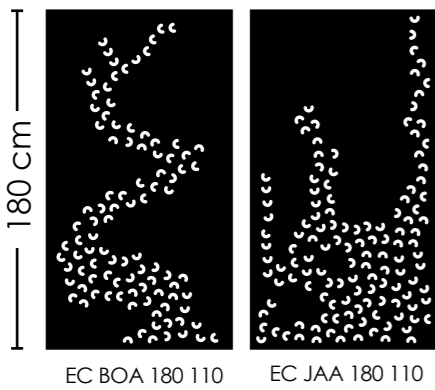

### Panneau avec Motifs

- Collection Art Déco, 6 motifs
- Collection Végétale, 5 motifs
- Collection Paysage, 2 motifs

Largeur : 110 cm

Hauteur : 250, 200, 180, 110 et 90 cm.  
Sakura, hauteur supplémentaire : 155 cm

1

Collection Paysages,

triptyque

La position des motifs est interchangeable entre panneaux de même taille

- EC SAA 250 110
- EC SAA 200 110
- EC SAA 180 110
- EC SAA 155 110
- EC SAB 250 110
- EC SAB 200 110
- EC SAB 180 110
- EC SAB 155 110
- EC SAC 250 110
- EC SAC 200 110
- EC SAC 180 110
- EC SAC 155 110
- EC SAC 110 110

Les tailles de panneaux sont combinables entre elles, mais l'ordre des motifs ne peut pas être inversé.