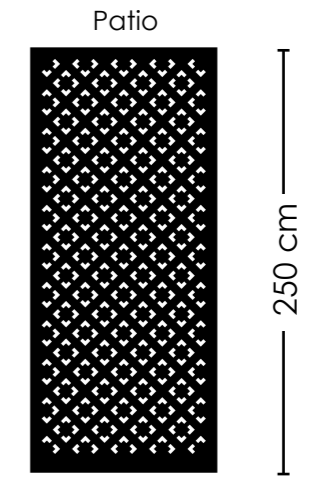

### Panneau avec Motifs

- Collection Art Déco, 6 motifs
- Collection Végétale, 5 motifs
- Collection Paysage, 2 motifs

Largeur : 110 cm

Hauteur : 250, 200, 180, 110 et 90 cm.  
Sakura, hauteur supplémentaire : 155 cm

1

Collection Paysages,

triptyque

La position des motifs est interchangeable entre panneaux de même taille

- EC SAA 250 110
- EC SAA 200 110
- EC SAA 180 110
- EC SAA 155 110
- EC SAB 250 110
- EC SAB 200 110
- EC SAB 180 110
- EC SAB 155 110
- EC SAC 250 110
- EC SAC 200 110
- EC SAC 180 110
- EC SAC 155 110
- EC SAC 110 110

Les tailles de panneaux sont combinables entre elles, mais l'ordre des motifs ne peut pas être inversé.