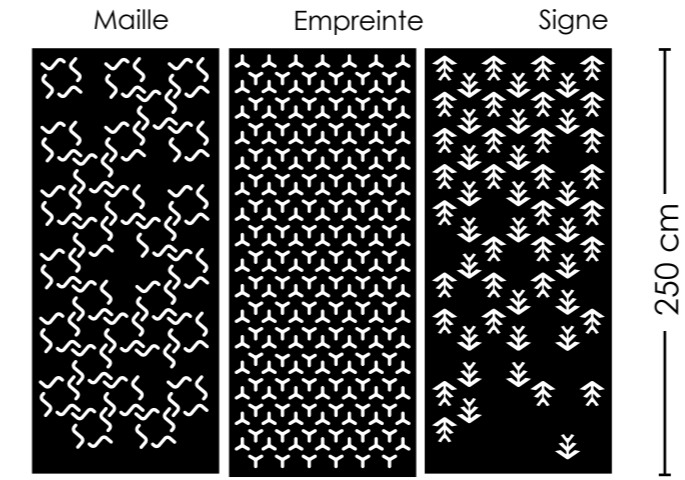

1

Collection Paysages,

triptyque

La position des motifs est interchangeable entre panneaux de même taille

- EC SAA 250 110
- EC SAA 200 110
- EC SAA 180 110
- EC SAA 155 110
- EC SAB 250 110
- EC SAB 200 110
- EC SAB 180 110
- EC SAB 155 110
- EC SAC 250 110
- EC SAC 200 110
- EC SAC 180 110
- EC SAC 155 110
- EC SAC 110 110

Les tailles de panneaux sont combinables entre elles, mais l'ordre des motifs ne peut pas être inversé.