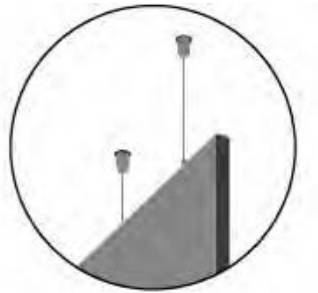

### Panneau avec Motifs

- Collection Art Déco, 6 motifs
- Collection Végétale, 5 motifs
- Collection Paysage, 2 motifs

Largeur : 110 cm

Hauteur : 250, 200, 180, 110 et 90 cm.  
Sakura, hauteur supplémentaire : 155 cm

### Application

Les panneaux, livrés non évidés, permettent 2 types d'application

- Motifs ajourés
- Motifs en relief

En option, les panneaux peuvent être évidés à l'usine moyennant un surcoût (les découpes ne sont pas fournies)

## Choisir ses fixations

Suspension plafond CA  
2 câbles L. 2000 mm.  
Hauteur réglable de 100 mm à 2000 mm.

Suspension plafond sur tringle bois TR  
Tringle en bois, suspendue par 2 câbles L. 2000 mm, reliée par 2 sangles pression au panneau.