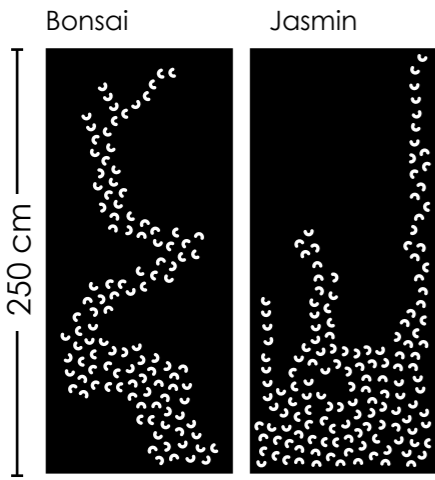

### Panneau avec Motifs

- Collection Art Déco, 6 motifs
- Collection Végétale, 5 motifs
- Collection Paysage, 2 motifs

Largeur : 110 cm

Hauteur : 250, 200, 180, 110 et 90 cm.  
Sakura, hauteur supplémentaire : 155 cm

1

Collection Paysages,

triptyque

La position des motifs est interchangeable entre panneaux de même taille

- EC SAA 250 110
- EC SAA 200 110
- EC SAA 180 110
- EC SAA 155 110
- EC SAB 250 110
- EC SAB 200 110
- EC SAB 180 110
- EC SAB 155 110
- EC SAC 250 110
- EC SAC 200 110
- EC SAC 180 110
- EC SAC 155 110
- EC SAC 110 110

Les tailles de panneaux sont combinables entre elles, mais l'ordre des motifs ne peut pas être inversé.