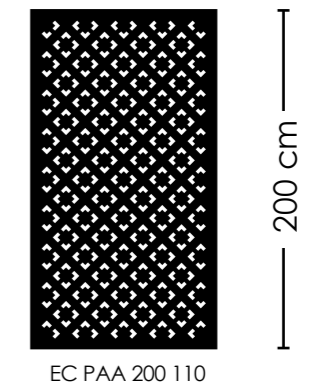

### Panneau avec Motifs

- Collection Art Déco, 6 motifs
- Collection Végétale, 5 motifs
- Collection Paysage, 2 motifs

Largeur : 110 cm

Hauteur : 250, 200, 180, 110 et 90 cm.  
Sakura, hauteur supplémentaire : 155 cm

1

Collection Paysages,

triptyque

La position des motifs est interchangeable entre panneaux de même taille

- EC SAA 250 110
- EC SAA 200 110
- EC SAA 180 110
- EC SAA 155 110
- EC SAB 250 110
- EC SAB 200 110
- EC SAB 180 110
- EC SAB 155 110
- EC SAC 250 110
- EC SAC 200 110
- EC SAC 180 110
- EC SAC 155 110
- EC SAC 110 110

Les tailles de panneaux sont combinables entre elles, mais l'ordre des motifs ne peut pas être inversé.