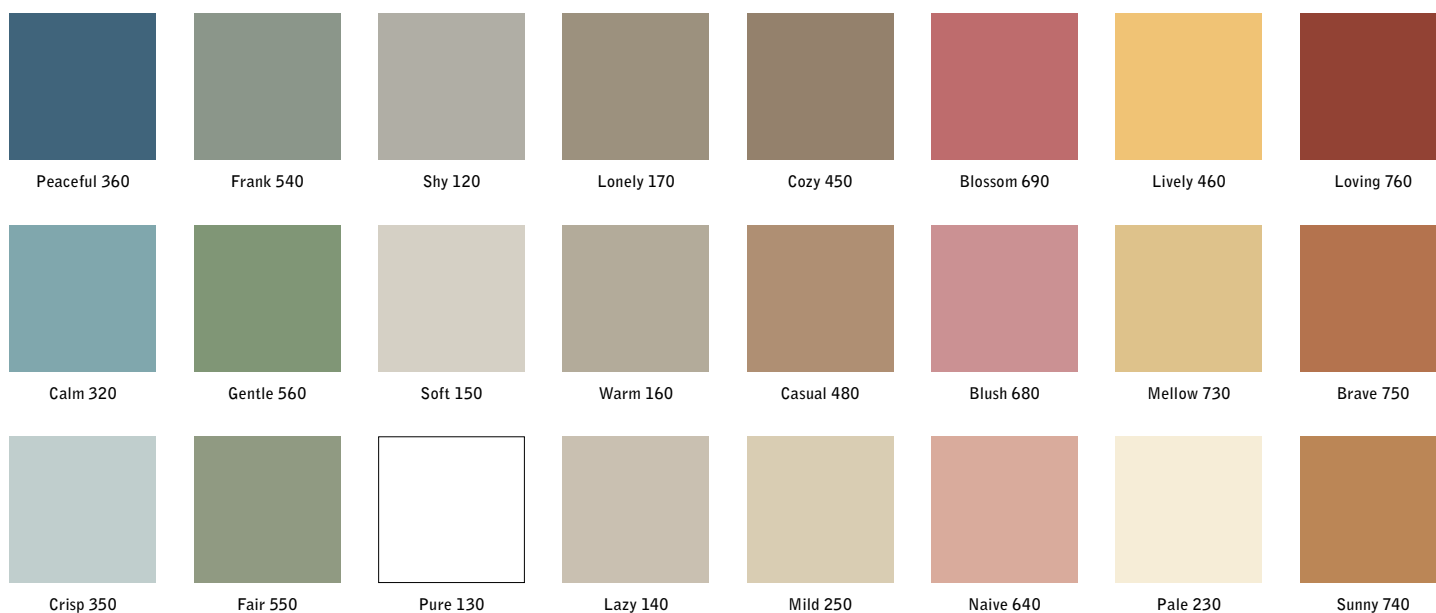

MOOD WALL

Ce tableau magnétique en verre, disponible en 24 coloris sélectionnés avec soin, est conçu en verre optique à très faible teneur en fer, afin d'obtenir un verre ultra clair sans reflets verts. Il en résulte un éclat et une qualité des couleurs impossibles à créer avec du verre standard. Porte-feutres disponible en bouleau ou plexiglas, vendu séparément.

Fixation invisible
Profondeur par rapport au mur 12 mm
Verre à faible teneur en fer
24 coloris
Magnétique
EPD (EPD International): S-P-05335

Code de l'article	Désignation	Dimensions L x H mm	Poids kg	Prix, Blanc (Pure 130)	Prix, Couleurs de Mood
41531-code couleur	MOOD Wall	300 x 300	2,3	€ 50	€ 80
41532-code couleur	MOOD Wall	500 x 500	3,6	€ 105	€ 128
41533-code couleur	MOOD Wall	750 x 750	10	€ 207	€ 256
41534-code couleur	MOOD Wall	1000 x 1000	16	€ 381	€ 469
41535-code couleur	MOOD Wall	1250 x 1000	20	€ 414	€ 560
41536-code couleur	MOOD Wall	1500 x 1000	23	€ 486	€ 649
41537-code couleur	MOOD Wall	2000 x 1000	31	€ 569	€ 800
41545-code couleur	MOOD Wall	1500 x 500	13	€ 303	€ 392
41547-code couleur	MOOD Wall	1500 x 750	18	€ 415	€ 501
41535Z-code couleur	MOOD Wall	1000 x 1250	20	€ 414	€ 560
41536Z-code couleur	MOOD Wall	1000 x 1500	23	€ 486	€ 649
41537Z-code couleur	MOOD Wall	1000 x 2000	31	€ 569	€ 800
41545Z-code couleur	MOOD Wall	500 x 1500	13	€ 303	€ 392
41547Z-code couleur	MOOD Wall	750 x 1500	18	€ 415	€ 501

Autres couleurs et dimensions disponibles sur demande