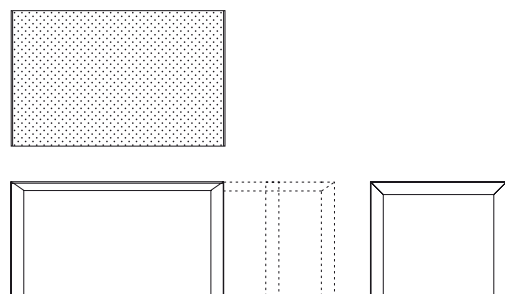

La restitution des couleurs des nuanciers n'est pas contractuelle car les couleurs présentées sur un écran d'ordinateur peuvent varier selon la configuration du poste.

Table extensible ou fixe

Fixe profondeur 124 cm. L. 209 / 229 / 277 cm dispo. en Pure-white

Fixe L.139 / 166 / 189 x P.90 cm ou L.166 / 189 / 229 / 269 x P.100 cm dispo. en DEKTON®

Extensible L.150-187-224 / 177-214-251 / 200-237-274 x P.90 cm ou L.177-214-251 / 200-237-274 x P.100 cm dispo. en DEKTON®

Plateau et rallonge pour table extensible ou fixe (profondeur 80/90/100 et 124 cm)

Stratifié Pure-white ep.10 mm

Piètement assorti au plateau

Métal

Plateau et rallonges pour tables extensibles ou fixes (profondeur 90 et 100 cm)