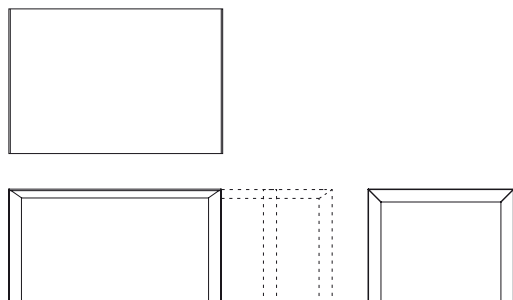

Table extensible ou fixe

Extensible prof. 80 cm. L. 114-154-194 / 139-179-219 / 166-206-246 cm - Dispo. en Pure-white

Fixe profondeur 80 cm. L. 114 / 139 / 166 / 189 / 209 / 229 / 249 / 269 / 289 cm dispo. en Pure-white

Extensible prof. 90 cm. L. 139-176-214 / 166-203-241-278 / 189-226-263 / 209-246-283 cm - Dispo. en Pure-white et Fenix-NTM®

Fixe profondeur 90 cm. L. 114 / 139 / 166 / 189 / 209 / 229 / 249 / 269 / 289 cm dispo. en Pure-white et Fenix-NTM®

La restitution des couleurs des nuanciers n'est pas contractuelle car les couleurs présentées sur un écran d'ordinateur peuvent varier selon la configuration du poste.

Table extensible ou fixe

Fixe profondeur 124 cm. L. 209 / 229 / 277 cm dispo. en Pure-white

Fixe L.139 / 166 / 189 x P.90 cm ou L.166 / 189 / 229 / 269 x P.100 cm dispo. en DEKTON®

Extensible L.150-187-224 / 177-214-251 / 200-237-274 x P.90 cm ou L.177-214-251 / 200-237-274 x P.100 cm dispo. en DEKTON®