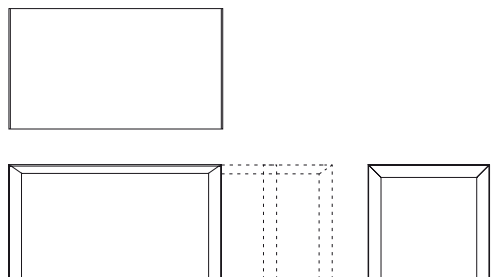

Table extensible ou fixe

Extensible prof. 80 cm. L. 114-154-194 / 139-179-219 / 166-206-246 cm - Dispo. en Pure-white

Fixe profondeur 80 cm. L. 114 / 139 / 166 / 189 / 209 / 229 / 249 / 269 / 289 cm dispo. en Pure-white

Extensible prof. 90 cm. L. 139-176-214 / 166-203-241-278 / 189-226-263 / 209-246-283 cm - Dispo. en Pure-white et Fenix-NTM®

Fixe profondeur 90 cm. L. 114 / 139 / 166 / 189 / 209 / 229 / 249 / 269 / 289 cm dispo. en Pure-white et Fenix-NTM®

La restitution des couleurs des nuanciers n'est pas contractuelle car les couleurs présentées sur un écran d'ordinateur peuvent varier selon la configuration du poste.

Table extensible ou fixe

Fixe profondeur 124 cm. L. 209 / 229 / 277 cm dispo. en Pure-white

Fixe L.139 / 166 / 189 x P.90 cm ou L.166 / 189 / 229 / 269 x P.100 cm dispo. en DEKTON®

Extensible L.150-187-224 / 177-214-251 / 200-237-274 x P.90 cm ou L.177-214-251 / 200-237-274 x P.100 cm dispo. en DEKTON®