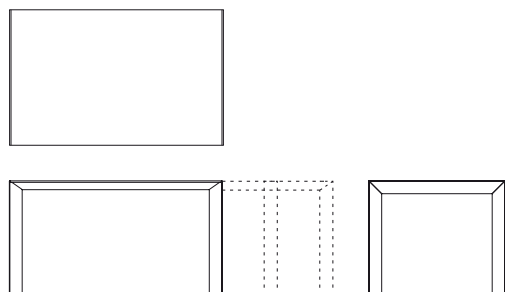

Table extensible ou fixe

Extensible prof. 80 cm. L. 114-154-194 / 139-179-219 / 166-206-246 cm - Dispo. en Pure-white

Fixe profondeur 80 cm. L. 114 / 139 / 166 / 189 / 209 / 229 / 249 / 269 / 289 cm dispo. en Pure-white

Extensible prof. 90 cm. L. 139-176-214 / 166-203-241-278 / 189-226-263 / 209-246-283 cm - Dispo. en Pure-white et Fenix-NTM®

Fixe profondeur 90 cm. L. 114 / 139 / 166 / 189 / 209 / 229 / 249 / 269 / 289 cm dispo. en Pure-white et Fenix-NTM®

La restitution des couleurs des nuanciers n'est pas contractuelle car les couleurs présentées sur un écran d'ordinateur peuvent varier selon la configuration du poste.

Table extensible ou fixe

Fixe profondeur 124 cm. L. 209 / 229 / 277 cm dispo. en Pure-white

Fixe L.139 / 166 / 189 x P.90 cm ou L.166 / 189 / 229 / 269 x P.100 cm dispo. en DEKTON®

Extensible L.150-187-224 / 177-214-251 / 200-237-274 x P.90 cm ou L.177-214-251 / 200-237-274 x P.100 cm dispo. en DEKTON®