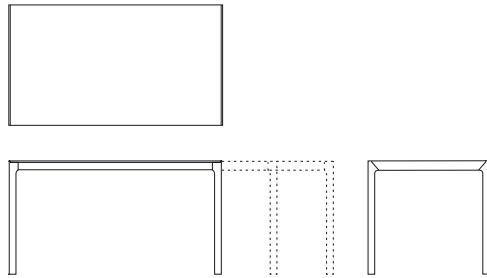

Table extensible ou fixe

Extensible prof. 80 cm. L. 114-154-194 / 139-179-219 / 166-206-246 cm - Dispo. en Pure-white

Fixe profondeur 80 cm. L. 114 / 139 / 166 / 189 / 209 / 229 / 249 / 269 / 289 cm dispo. en Pure-white

Extensible prof. 90 cm. L. 139-176-214 / 166-203-241-278 / 189-226-263 / 209-246-283 cm - Dispo. en Pure-white et Fenix-NTM®

Fixe profondeur 90 cm. L. 114 / 139 / 166 / 189 / 209 / 229 / 249 / 269 / 289 cm dispo. en Pure-white et Fenix-NTM®

La restitution des couleurs des nuanciers n'est pas contractuelle car les couleurs présentées sur un écran d'ordinateur peuvent varier selon la configuration du poste.

Table extensible ou fixe

Fixe profondeur 124 cm. L. 209 / 229 / 277 cm dispo. en Pure-white

Fixe L.139 / 166 / 189 x P.90 cm ou L.166 / 189 / 229 / 269 x P.100 cm dispo. en DEKTON®

Extensible L.139-176-214 / 166-203-241 / 189-226 -263 x P.90 cm ou L.166-203-240 / 189-226 -263 x P.100 cm dispo. en DEKTON®