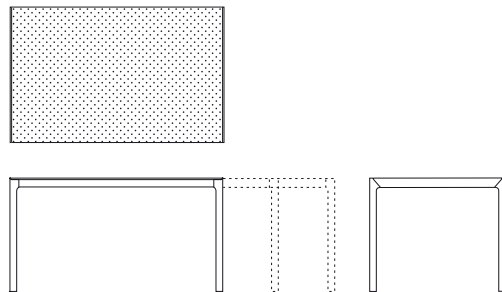

Extensible prof. 100 cm. L. 166-213-260 / 189-236-283 / 209-256-303 cm - Dispo. en Pure-white et Fenix-NTM®

Fixe profondeur 100 cm. L. 139 / 166 / 189 / 209 / 229 / 249 / 269 / 289 cm dispo. en Pure-white et Fenix-NTM®

La restitution des couleurs des nuanciers n'est pas contractuelle car les couleurs présentées sur un écran d'ordinateur peuvent varier selon la configuration du poste.

Table extensible ou fixe

Fixe profondeur 124 cm. L. 209 / 229 / 277 cm dispo. en Pure-white

Fixe L.139 / 166 / 189 x P.90 cm ou L.166 / 189 / 229 / 269 x P.100 cm dispo. en DEKTON®

Extensible L.139-176-214 / 166-203-241 / 189-226 -263 x P.90 cm ou L.166-203-240 / 189-226 -263 x P.100 cm dispo. en DEKTON®

Plateau et rallonge pour table extensible ou fixe (profondeur 80/90/100 et 124 cm)

Stratifié Pure-white ep.10 mm

Piètement assorti au plateau

Métal

Plateau et rallonges pour tables extensibles ou fixes (profondeur 90 et 100 cm)