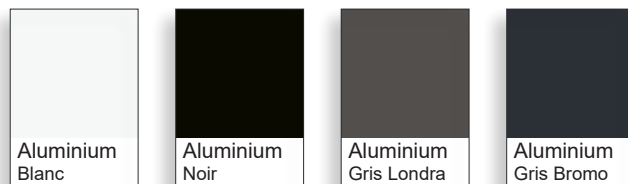

Plateau et rallonge pour table extensible ou fixe (profondeur 80/90/100 et 124 cm)

Stratifié Pure-white ep.10 mm

Piètement assorti au plateau

Métal

Plateau et rallonges pour tables extensibles ou fixes (profondeur 90 et 100 cm)

Fenix-NTM® chant noir ep.10 mm

Plateau et rallonges pour tables extensibles ou fixes (profondeur 90 et 100 cm)

Fenix-NTM® chant coloré ep.10 mm

Piètement assorti au plateau

Métal

La restitution des couleurs des nuanciers n'est pas contractuelle car les couleurs présentées sur un écran d'ordinateur peuvent varier selon la configuration du poste.

Aluminium laqué

Piètement assorti au plateau

Métal

La restitution des couleurs des nuanciers n'est pas contractuelle car les couleurs présentées sur un écran d'ordinateur peuvent varier selon la configuration du poste.

Aluminium laqué

Aluminium
Blanc

Aluminium
Gris Loundra

Aluminium
Noir

Aluminium
Vert olive

Piètement assorti au plateau

Métal

Aluminium
Blanc