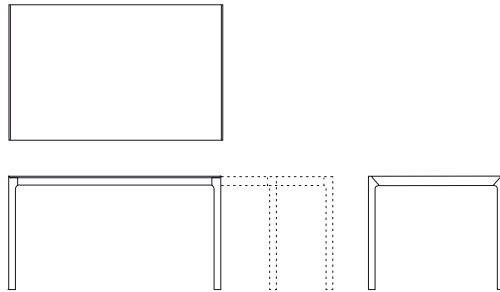

Table extensible ou fixe

Extensible prof. 80 cm. L. 114-154-194 / 139-179-219 / 166-206-246 cm - Dispo. en Pure-white

Fixe profondeur 80 cm. L. 114 / 139 / 166 / 189 / 209 / 229 / 249 / 269 / 289 cm dispo. en Pure-white

Extensible prof. 90 cm. L. 139-176-214 / 166-203-241-278 / 189-226-263 / 209-246-283 cm - Dispo. en Pure-white et Fenix-NTM®

Fixe profondeur 90 cm. L. 114 / 139 / 166 / 189 / 209 / 229 / 249 / 269 / 289 cm dispo. en Pure-white et Fenix-NTM®

La restitution des couleurs des nuanciers n'est pas contractuelle car les couleurs présentées sur un écran d'ordinateur peuvent varier selon la configuration du poste.

Table extensible ou fixe

Fixe profondeur 124 cm. L. 209 / 229 / 277 cm dispo. en Pure-white

Fixe L.139 / 166 / 189 x P.90 cm ou L.166 / 189 / 229 / 269 x P.100 cm dispo. en DEKTON®

Extensible L.139-176-214 / 166-203-241 / 189-226 -263 x P.90 cm ou L.166-203-240 / 189-226 -263 x P.100 cm dispo. en DEKTON®