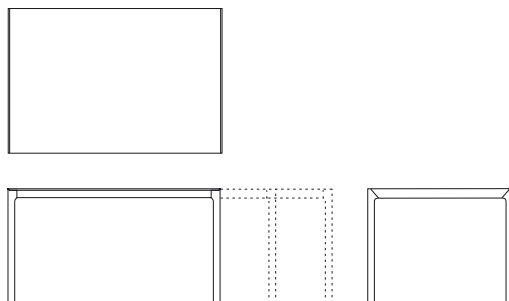

Table extensible ou fixe

Extensible prof. 80 cm. L. 114-154-194 / 139-179-219 / 166-206-246 cm - Dispo. en Pure-white

Fixe profondeur 80 cm. L. 114 / 139 / 166 / 189 / 209 / 229 / 249 / 269 / 289 cm dispo. en Pure-white

Extensible prof. 90 cm. L. 139-176-214 / 166-203-241-278 / 189-226-263 / 209-246-283 cm - Dispo. en Pure-white et Fenix-NTM®

Fixe profondeur 90 cm. L. 114 / 139 / 166 / 189 / 209 / 229 / 249 / 269 / 289 cm dispo. en Pure-white et Fenix-NTM®

La restitution des couleurs des nuanciers n'est pas contractuelle car les couleurs présentées sur un écran d'ordinateur peuvent varier selon la configuration du poste.

Table extensible ou fixe

Fixe profondeur 124 cm. L. 209 / 229 / 277 cm dispo. en Pure-white

Fixe L.139 / 166 / 189 x P.90 cm ou L.166 / 189 / 229 / 269 x P.100 cm dispo. en DEKTON®

Extensible L.139-176-214 / 166-203-241 / 189-226 -263 x P.90 cm ou L.166-203-240 / 189-226 -263 x P.100 cm dispo. en DEKTON®