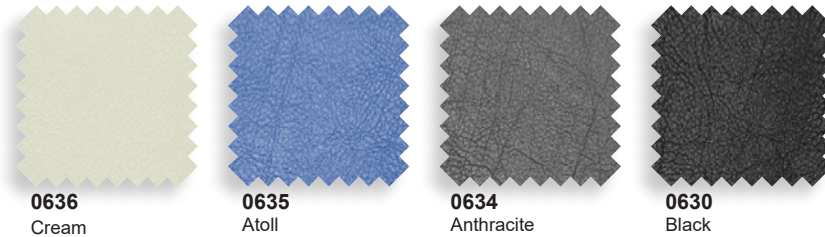

0580
schwarz 6651

Tissu Step - catégorie 5 - *sauf pour modèles MER 95 Mesh tapissé et MER 94 Mesh tapissé*

0558
Cappuccino

0534
Curry

0553
Desert

0554
Indian

0533
Sand

0561
Coffee

0532
Grass

0531
Sea

0552
Olive

0536
Signal

0551
Ocean

0535
Bordeaux

0565
Rubin

0543
Atlantic

0547
Sky

0566
Platin

0550
Graphite

0539
Basalt

0537
Smoke

0530
Black

FORMES ET COULEURS

Collection MER

epoxia

01 39 66 00 77

Skai® Evida - catégorie 6

Tissu Net - catégorie 7 - *sauf pour modèles MER 95 Mesh tapissé et MER 94 Mesh tapissé*

Tissu Comfort+ - catégorie 17 - *sauf pour modèles MER 95 Mesh tapissé et MER 94 Mesh tapissé*