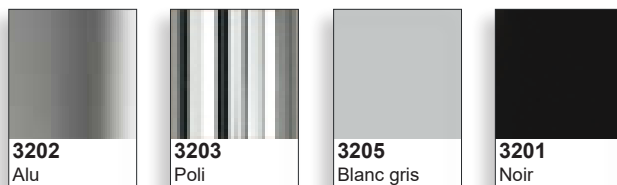

FORMES ET COULEURS

Collection MER

epoxia

01 39 66 00 77

Polypropylène - *coque d'assise et de dossier*

Polypropylène - *piètement*

Structure métallique - *piètement*

La restitution des couleurs des nuanciers n'est pas contractuelle car les couleurs présentées sur un écran d'ordinateur peuvent varier selon la configuration du poste.

Epoxia | 6, avenue Charles de Gaulle | 78150 Le Chesnay | www.epoxia.com | contact@epoxia.com

Tissu Chicago - catégorie 4

YN094 0476
Sidewalk

YN097 0463
Metropolis

YN159 0468
Suburbia

YN200 0465
Uptown

YN148 0461
Avenue