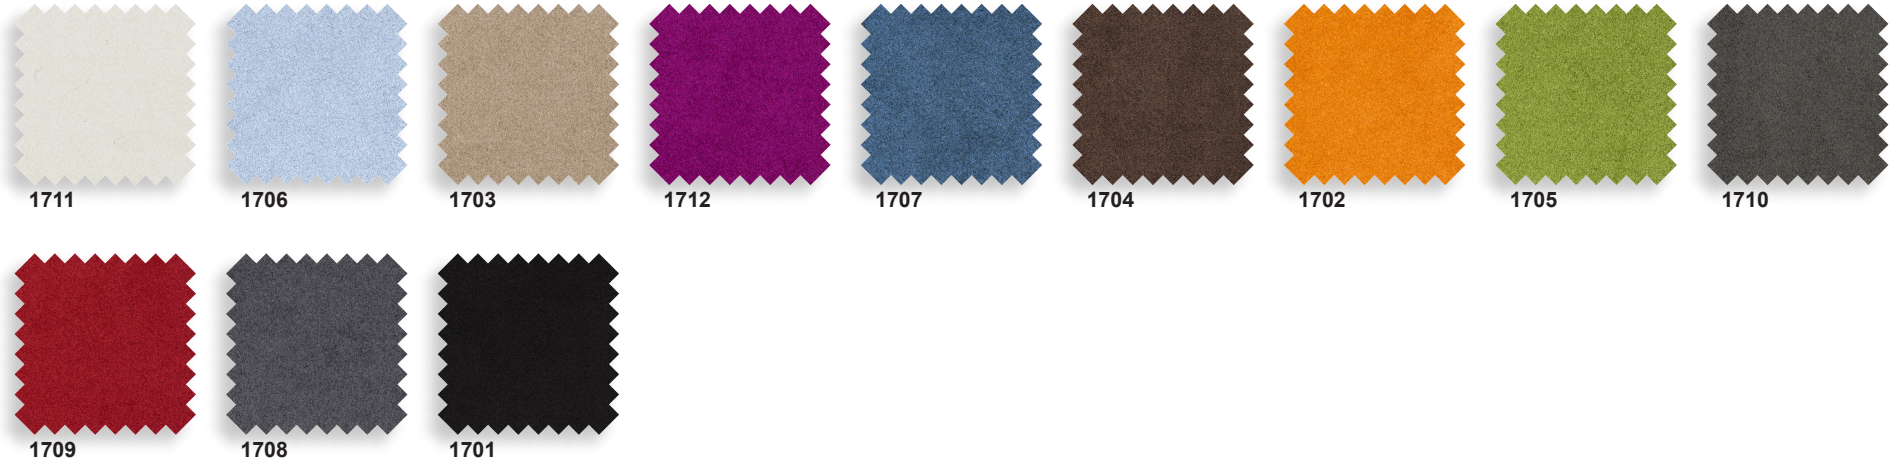

0580
schwarz 6651

Tissu Step - catégorie 5 - *sauf pour modèles MER 95 Mesh tapissé et MER 94 Mesh tapissé*

0558
Cappuccino

0534
Curry

0553
Desert

0554
Indian

0533
Sand

0561
Coffee

0547
Sky

0566
Platin

0550
Graphite

0539
Basalt

0537
Smoke

0530
Black

FORMES ET COULEURS

Collection MER

epoxia

01 39 66 00 77

Skai® Evida - catégorie 6

Tissu Net - catégorie 7 - *sauf pour modèles MER 95 Mesh tapissé et MER 94 Mesh tapissé*

Tissu Comfort+ - catégorie 17 - *sauf pour modèles MER 95 Mesh tapissé et MER 94 Mesh tapissé*

Cuir Premium+ - catégorie 48