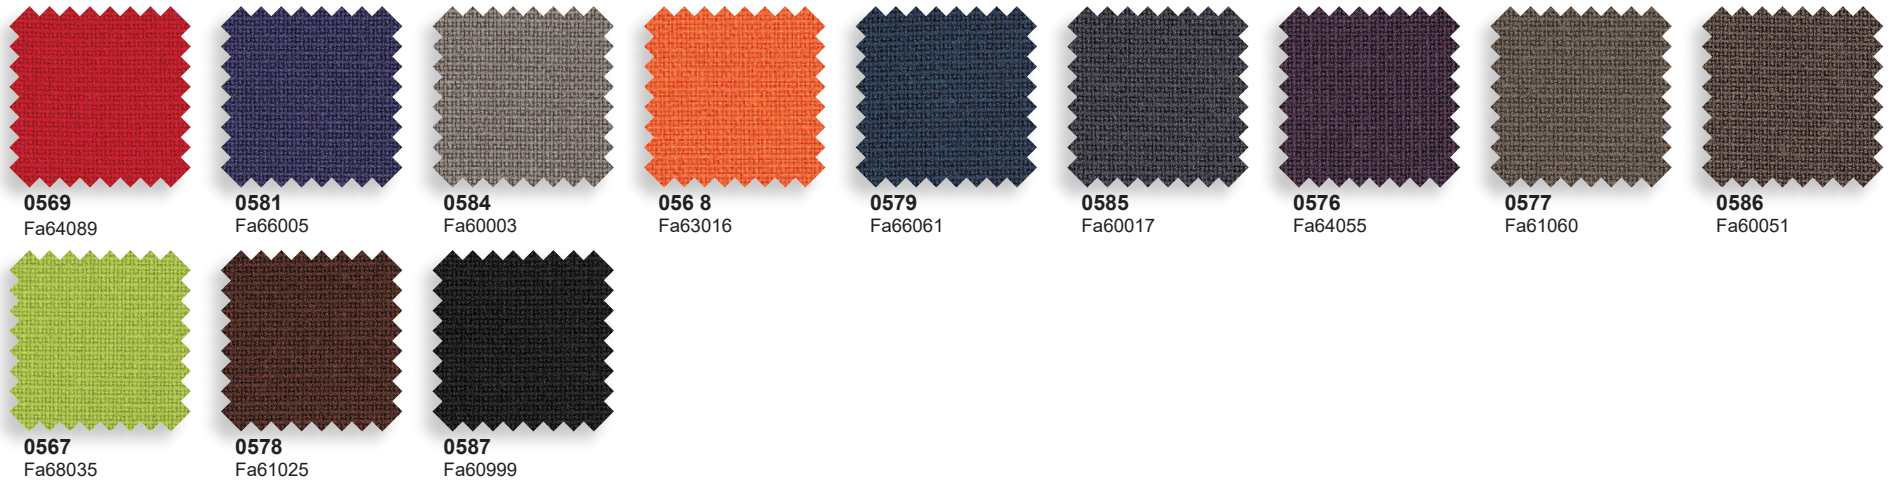

Tissu Fame - catégorie 5

La restitution des couleurs des nuanciers n'est pas contractuelle car les couleurs présentées sur un écran d'ordinateur peuvent varier selon la configuration du poste.