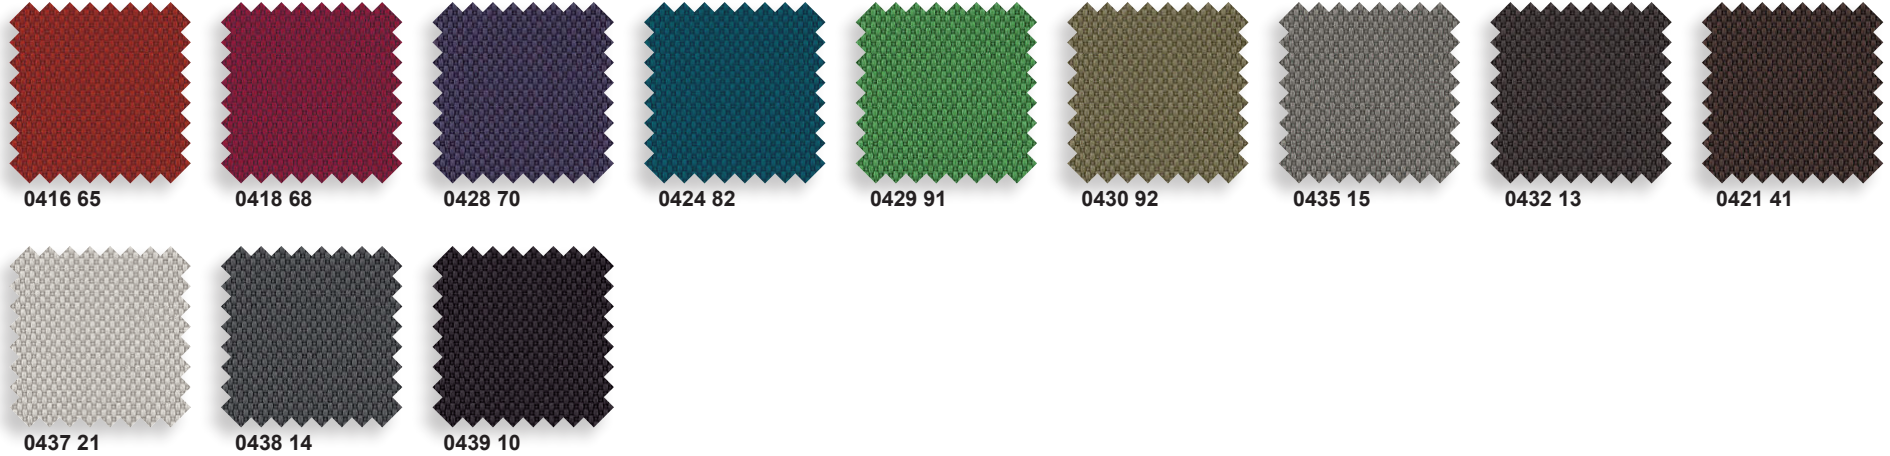

Tissu Nova - catégorie 4