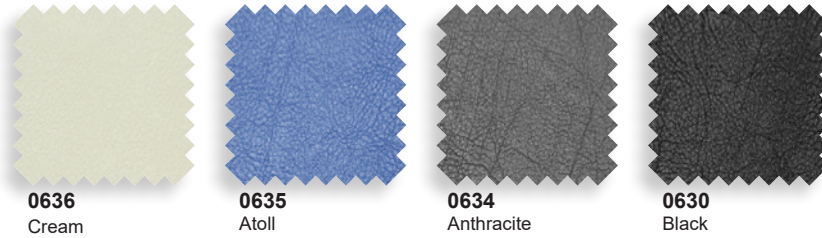

Skai® Evida - catégorie 6