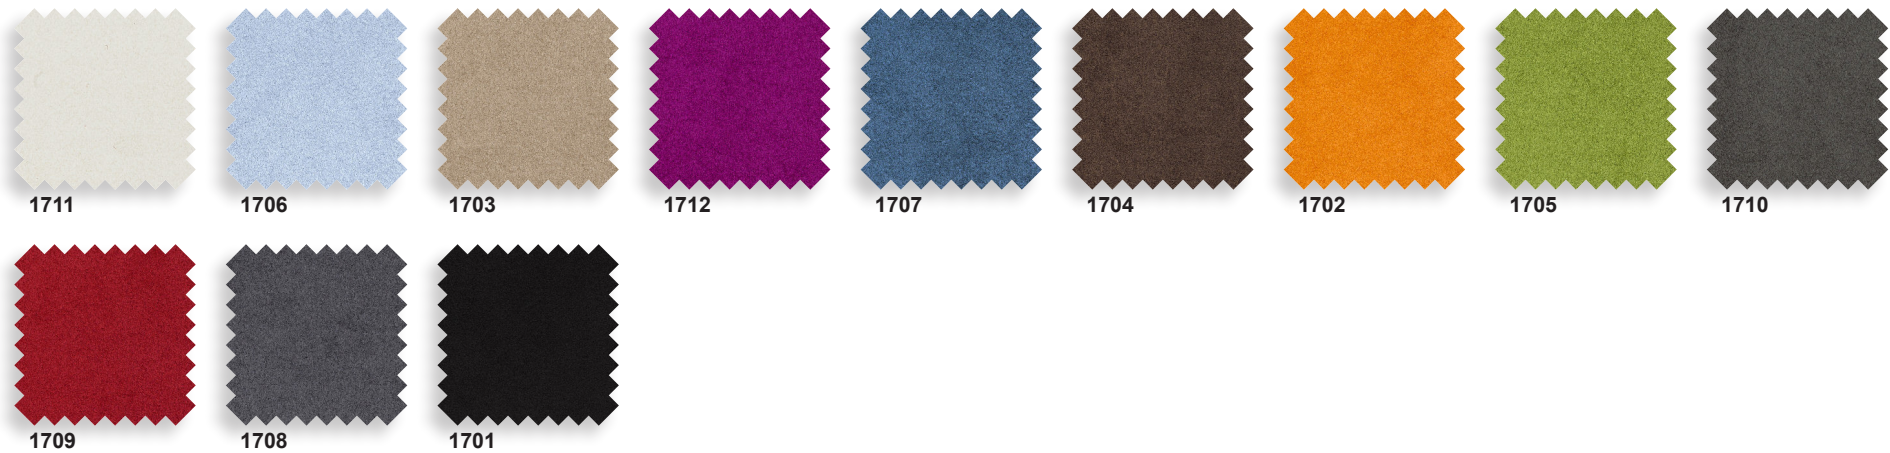

0566
Platin

0550
Graphite

0539
Basalt

0537
Smoke

0530
Black

FORMES ET COULEURS

Collection CIELLO

Tissu Net - catégorie 7

Tissu Comfort+ - catégorie 17

La restitution des couleurs des nuanciers n'est pas contractuelle car les couleurs présentées sur un écran d'ordinateur peuvent varier selon la configuration du poste.

Epoxia | 6, avenue Charles de Gaulle | 78150 Le Chesnay | www.epoxia.com | contact@epoxia.com