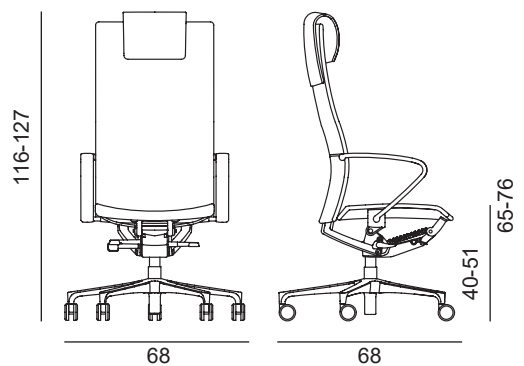

CIE 99 - chaise pivotante

CIE 98 - chaise pivotante

CIE 97 - chaise pivotante

Polypropylène - *piètement*

Structure métallique - *piètement*

FORMES ET COULEURS

Collection CIELLO

GARANTIE
5
ANS