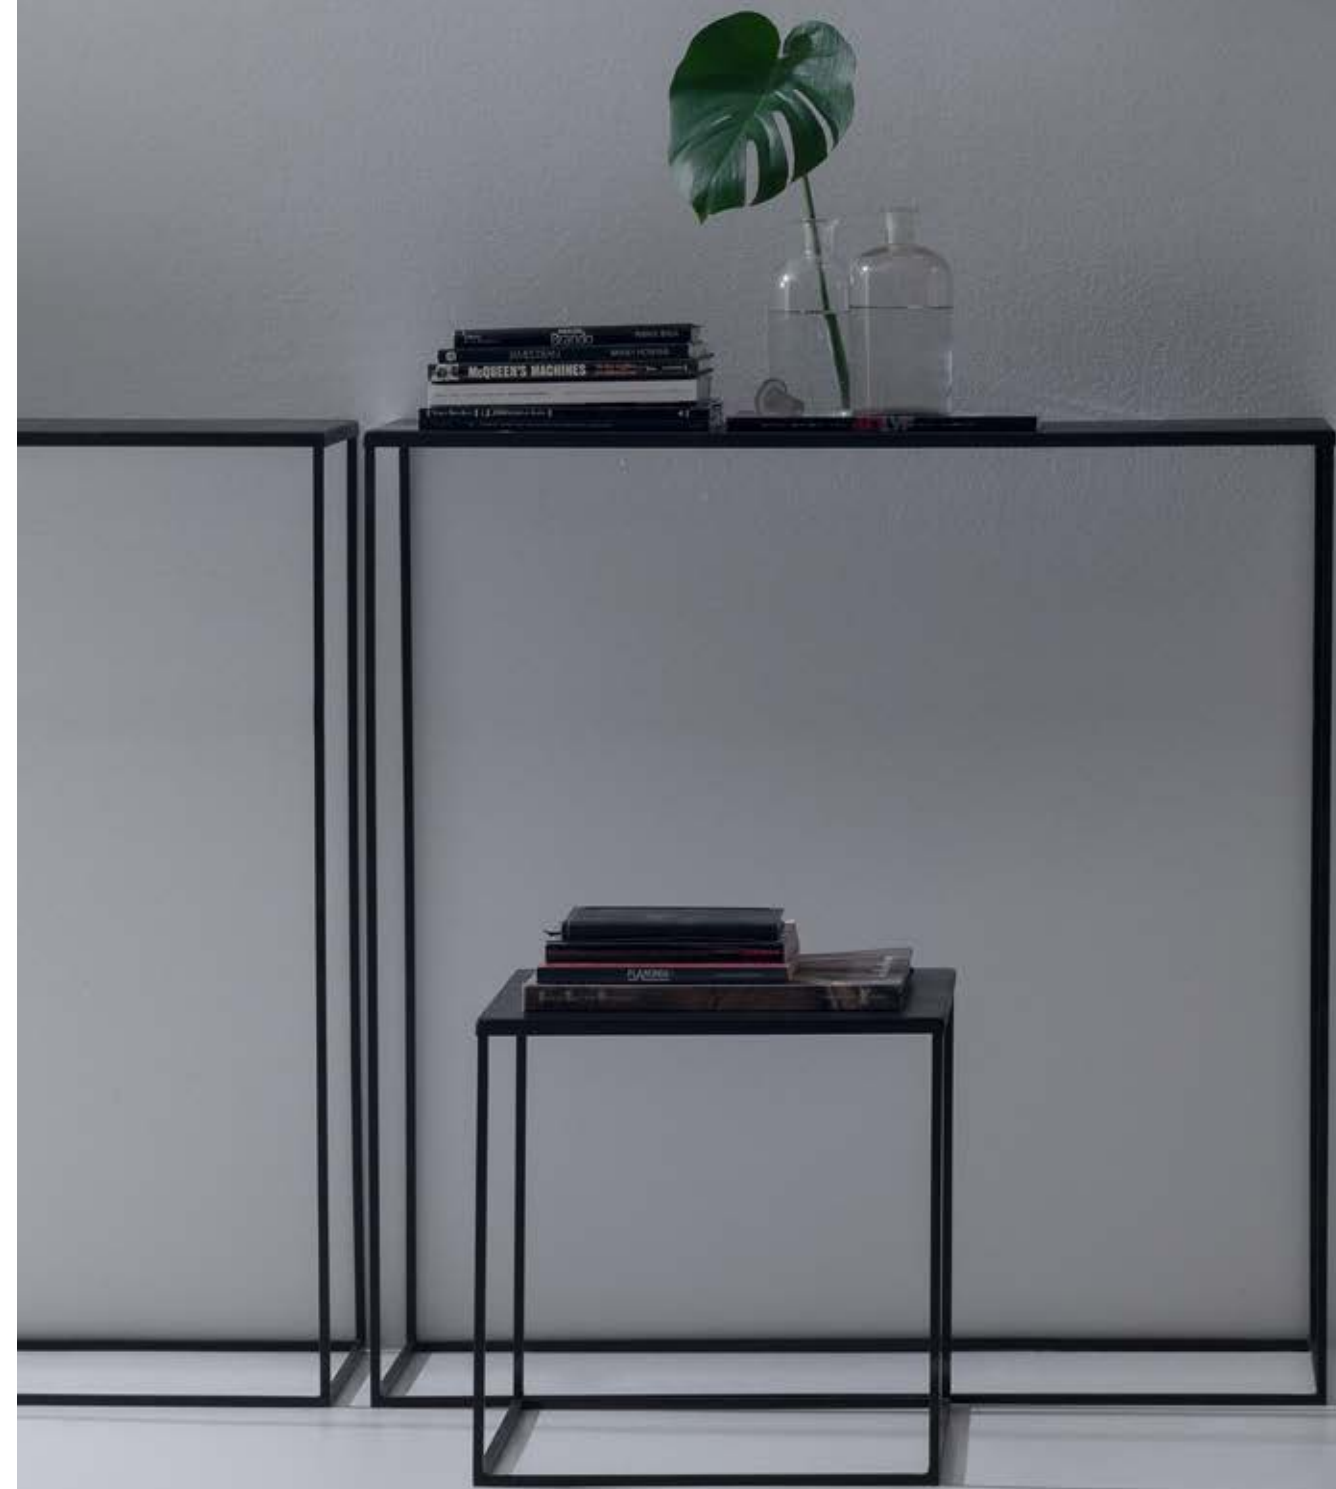

Corrado

epoxia

CORRADO

design matteo ugolini

Come un'edera che avvolge la corteccia di un albero, un antico lampadario classico si impossessa delle sue corna, avvolgendole con raffinata armonia creando una suggestione unica.

Like ivy wrapped around a tree, a classic chandelier takes possession of its horns, wrapping them in refined harmony to create a unique aesthetic.

CORRADO

design
matteo ugolini

Struttura in ceramica grigia opaca.
Structure in matt grey ceramic.

AP251 GR INT

applique
wall lamp
cm 40 x 27
2 x max 46W E14

CORRADO

design
matteo ugolini

Struttura in ceramica bianca opaca.
Structure in matt white ceramic.

AP251 BC INT

applique
wall lamp
cm 40 x 27
2 x max 46W E14

CORRADO
design
matteo ugolini

Struttura in ceramica vellutata nera.
Structure in black velvet ceramic.

AP251 NR INT
applique
wall lamp
cm 40 x 27
2 x max 46W E14

EPOXIA

6 avenue Charles de Gaulle
78150 Le Chesnay
+33 1 39 66 00 77
contact@epoxia.com
www.epoxia.com