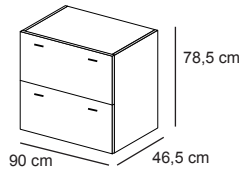

Top et montants épaisseur 18 mm. Base avec un profil en finition brillante de 30 mm d'épaisseur. Largeur définie par le nombre de modules: L. 48,6 / 93,6 / 138,6 / 183,6 / 228,6 / 273,6 cm. 4 hauteurs possibles 82,5 / 121 / 159,5 / 197,7 cm

Rangement - modules pour le kit de finition pour compositions murales.

Module L.45 x P.44,5 x H.78,5 cm

Module L.45 x P.46,5 x H.78,5 cm

Module L.45 x P.46,5 x H.78,5 cm

Module L.45 x P.46,5 x H.78,5 cm

Module L.90 x P.44,5 x H.78,5 cm

Module L.90 x P.46,5 x H.78,5 cm

Module L.90 x P.46,5 x H.78,5 cm

Module L.45 x P.44,5 x H.117 cm

Module L.45 x P.46,5 x H.117 cm

Module L.90 x P.44,5 x H.117 cm

Module L.90 x P.46,5 x H.117 cm

Module L.45 x P.44,5 x H.155,5 cm

Module L.45 x P.46,5 x H.155,5 cm

Module L.90 x P.44,5 x H.155,5 cm

Module L.90 x P.46,5 x H.155,5 cm

Module L.45 x P.44,5 x H.193,7 cm

Module L.45 x P.46,5 x H.193,7 cm

Module L.90 x P.44,5 x H.193,7 cm

Module L.90 x P.46,5 x H.193,7 cm