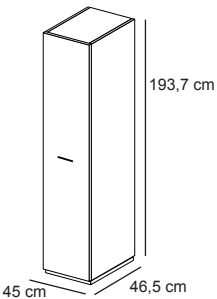

Top et montants épaisseur 18 mm. Base avec un profil en finition brillante de 30 mm d'épaisseur. Largeur définie par le nombre de modules: L. 48,6 / 93,6 / 138,6 / 183,6 / 228,6 / 273,6 cm. 4 hauteurs possibles 82,5 / 121 / 159,5 / 197,7 cm

Rangement - modules pour le kit de finition pour compositions murales.

Module L.45 x P.44,5 x H.78,5 cm

Module L.45 x P.46,5 x H.78,5 cm

Module L.45 x P.46,5 x H.78,5 cm

Module L.45 x P.46,5 x H.78,5 cm

Module L.90 x P.44,5 x H.78,5 cm

Module L.90 x P.46,5 x H.78,5 cm

Module L.90 x P.46,5 x H.78,5 cm

Module L.45 x P.44,5 x H.117 cm

Module L.45 x P.46,5 x H.117 cm

Module L.90 x P.44,5 x H.117 cm

Module L.90 x P.46,5 x H.117 cm

Module L.45 x P.44,5 x H.155,5 cm

Module L.45 x P.46,5 x H.155,5 cm

Module L.90 x P.44,5 x H.155,5 cm

Module L.90 x P.46,5 x H.155,5 cm

Module L.45 x P.44,5 x H.193,7 cm

Module L.45 x P.46,5 x H.193,7 cm

Module L.90 x P.44,5 x H.193,7 cm

Module L.90 x P.46,5 x H.193,7 cm