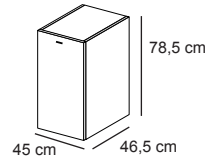

Module L.45 x P.46,5 x H.78,5 cm