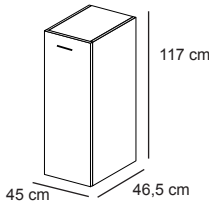

Top et montants épaisseur 18 mm. Base avec un profil en finition brillante de 30 mm d'épaisseur. Largeur définie par le nombre de modules: L. 48,6 / 93,6 / 138,6 / 183,6 / 228,6 / 273,6 cm. 4 hauteurs possibles 82,5 / 121 / 159,5 / 197,7 cm

Rangement - modules pour le kit de finition pour compositions murales.

Module L.45 x P.44,5 x H.78,5 cm

Module L.45 x P.46,5 x H.78,5 cm

Module L.45 x P.46,5 x H.78,5 cm

Module L.45 x P.46,5 x H.78,5 cm

Module L.90 x P.44,5 x H.78,5 cm

Module L.90 x P.46,5 x H.78,5 cm

Module L.90 x P.46,5 x H.78,5 cm

Module L.45 x P.44,5 x H.117 cm

Module L.45 x P.46,5 x H.117 cm

Module L.90 x P.44,5 x H.117 cm

Module L.90 x P.46,5 x H.117 cm

Module L.45 x P.44,5 x H.155,5 cm

Module L.45 x P.46,5 x H.155,5 cm

Module L.90 x P.44,5 x H.155,5 cm

Module L.90 x P.46,5 x H.155,5 cm

Module L.45 x P.44,5 x H.193,7 cm

Module L.45 x P.46,5 x H.193,7 cm

Module L.90 x P.44,5 x H.193,7 cm

Module L.90 x P.46,5 x H.193,7 cm