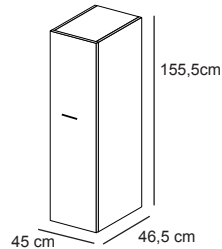

Top et montants épaisseur 18 mm. Base avec un profil en finition brillante de 30 mm d'épaisseur. Largeur définie par le nombre de modules: L. 48,6 / 93,6 / 138,6 / 183,6 / 228,6 / 273,6 cm. 4 hauteurs possibles 82,5 / 121 / 159,5 / 197,7 cm

Rangement - modules pour le kit de finition pour compositions murales.

Module L.45 x P.44,5 x H.78,5 cm

Module L.45 x P.46,5 x H.78,5 cm

Module L.45 x P.46,5 x H.78,5 cm

Module L.45 x P.46,5 x H.78,5 cm

Module L.90 x P.44,5 x H.78,5 cm

Module L.90 x P.46,5 x H.78,5 cm

Module L.90 x P.46,5 x H.78,5 cm

Module L.45 x P.44,5 x H.117 cm

Module L.45 x P.46,5 x H.117 cm

Module L.90 x P.44,5 x H.117 cm

Module L.90 x P.46,5 x H.117 cm

Module L.45 x P.44,5 x H.155,5 cm

Module L.45 x P.46,5 x H.155,5 cm

Module L.90 x P.44,5 x H.155,5 cm

Module L.90 x P.46,5 x H.155,5 cm

Module L.45 x P.44,5 x H.193,7 cm

Module L.45 x P.46,5 x H.193,7 cm

Module L.90 x P.44,5 x H.193,7 cm

Module L.90 x P.46,5 x H.193,7 cm