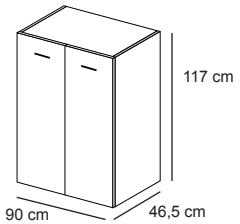

Top et montants épaisseur 18 mm. Base avec un profil en finition brillante de 30 mm d'épaisseur. Largeur définie par le nombre de modules: L. 48,6 / 93,6 / 138,6 / 183,6 / 228,6 / 273,6 cm. 4 hauteurs possibles 82,5 / 121 / 159,5 / 197,7 cm

Rangement - modules pour le kit de finition pour compositions murales.

Module L.45 x P.44,5 x H.78,5 cm

Module L.45 x P.46,5 x H.78,5 cm

Module L.45 x P.46,5 x H.78,5 cm

Module L.45 x P.46,5 x H.78,5 cm

Module L.90 x P.44,5 x H.78,5 cm

Module L.90 x P.46,5 x H.78,5 cm

Module L.90 x P.46,5 x H.78,5 cm

Module L.45 x P.44,5 x H.117 cm

Module L.45 x P.46,5 x H.117 cm

Module L.90 x P.44,5 x H.117 cm

Module L.90 x P.46,5 x H.117 cm

Module L.45 x P.44,5 x H.155,5 cm

Module L.45 x P.46,5 x H.155,5 cm

Module L.90 x P.44,5 x H.155,5 cm

Module L.90 x P.46,5 x H.155,5 cm

Module L.45 x P.44,5 x H.193,7 cm

Module L.45 x P.46,5 x H.193,7 cm

Module L.90 x P.44,5 x H.193,7 cm

Module L.90 x P.46,5 x H.193,7 cm