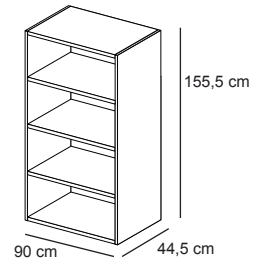

Top et montants épaisseur 18 mm. Base avec un profil en finition brillante de 30 mm d'épaisseur. Largeur définie par le nombre de modules: L. 48,6 / 93,6 / 138,6 / 183,6 / 228,6 / 273,6 cm. 4 hauteurs possibles 82,5 / 121 / 159,5 / 197,7 cm

Rangement - modules pour le kit de finition pour compositions murales.

Module L.45 x P.44,5 x H.78,5 cm

Module L.45 x P.46,5 x H.78,5 cm

Module L.45 x P.46,5 x H.78,5 cm

Module L.45 x P.46,5 x H.78,5 cm

Module L.90 x P.44,5 x H.78,5 cm

Module L.90 x P.46,5 x H.78,5 cm

Module L.90 x P.46,5 x H.78,5 cm

Module L.45 x P.44,5 x H.117 cm

Module L.45 x P.46,5 x H.117 cm

Module L.90 x P.44,5 x H.117 cm

Module L.90 x P.46,5 x H.117 cm

Module L.45 x P.44,5 x H.155,5 cm

Module L.45 x P.46,5 x H.155,5 cm

Module L.90 x P.44,5 x H.155,5 cm

Module L.90 x P.46,5 x H.155,5 cm

Module L.45 x P.44,5 x H.193,7 cm

Module L.45 x P.46,5 x H.193,7 cm

Module L.90 x P.44,5 x H.193,7 cm

Module L.90 x P.46,5 x H.193,7 cm