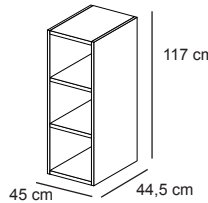

Top et montants épaisseur 18 mm. Base avec un profil en finition brillante de 30 mm d'épaisseur. Largeur définie par le nombre de modules: L. 48,6 / 93,6 / 138,6 / 183,6 / 228,6 / 273,6 cm. 4 hauteurs possibles 82,5 / 121 / 159,5 / 197,7 cm

Rangement - modules pour le kit de finition pour compositions murales.

Module L.45 x P.44,5 x H.78,5 cm

Module L.45 x P.46,5 x H.78,5 cm

Module L.45 x P.46,5 x H.78,5 cm

Module L.45 x P.46,5 x H.78,5 cm

Module L.90 x P.44,5 x H.78,5 cm

Module L.90 x P.46,5 x H.78,5 cm

Module L.90 x P.46,5 x H.78,5 cm

Module L.45 x P.44,5 x H.117 cm

Module L.45 x P.46,5 x H.117 cm

Module L.90 x P.44,5 x H.117 cm

Module L.90 x P.46,5 x H.117 cm

Module L.45 x P.44,5 x H.155,5 cm

Module L.45 x P.46,5 x H.155,5 cm

Module L.90 x P.44,5 x H.155,5 cm

Module L.90 x P.46,5 x H.155,5 cm

Module L.45 x P.44,5 x H.193,7 cm

Module L.45 x P.46,5 x H.193,7 cm

Module L.90 x P.44,5 x H.193,7 cm

Module L.90 x P.46,5 x H.193,7 cm