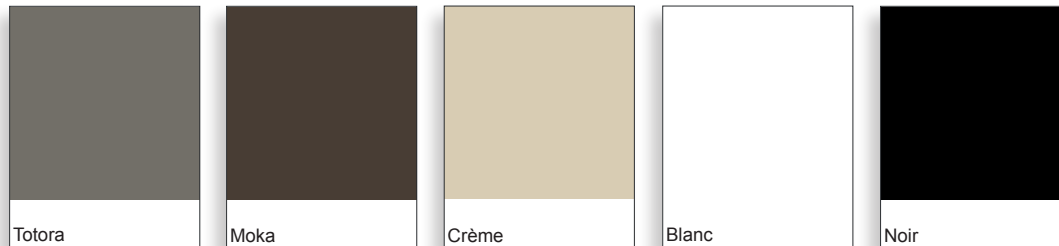

FORMES ET COULEURS

Collection ATHOS

*voir nos conditions

epoxia

01 39 66 00 77

Mélaminé (imitation bois) - *plateau, piètement, structure caisson*

Mélaminé (imitation cuir) - *plateau, façade caisson*

Le choix des coloris pour les bureaux ou caissons se fait automatiquement dans la même gamme de couleur :
 Orme tortora / primofiore tortora / laqué tortora.
 Orme foncé / primofiore foncé / laqué moka.
 Orme crème / primafiore crème / laqué crème.

Laqué brillant - *façade caisson*

Aluminium brillant - *profilé bureau*

La restitution des couleurs des nuanciers n'est pas contractuelle car les couleurs présentées sur un écran d'ordinateur peuvent varier selon la configuration du poste.

Fax 01 73 72 94 49 | www.epoxia.com | contact@epoxia.com

FORMES ET COULEURS

Collection ATHOS

*voir nos conditions

epoxia

01 39 66 00 77

Mélangé - pont de pourtour, top et joues de finition, façade de module.

Laqué brillant - pont de pourtour, top et joues de finition, façade de module.

Aluminium brillant ou laqué - profilé pont de pourtour

La restitution des couleurs des nuanciers n'est pas contractuelle car les couleurs présentées sur un écran d'ordinateur peuvent varier selon la configuration du poste.