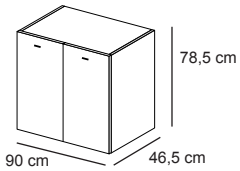

Top et montants épaisseur 18 mm. Base avec un profil en finition brillante de 30 mm d'épaisseur. Largeur définie par le nombre de modules: L. 48,6 / 93,6 / 138,6 / 183,6 / 228,6 / 273,6 cm. 4 hauteurs possibles 82,5 / 121 / 159,5 / 197,7 cm

Rangement - modules pour le kit de finition pour compositions murales.

Module L.45 x P.44,5 x H.78,5 cm

Module L.45 x P.46,5 x H.78,5 cm

Module L.45 x P.46,5 x H.78,5 cm

Module L.45 x P.46,5 x H.78,5 cm

Module L.90 x P.44,5 x H.78,5 cm

Module L.90 x P.46,5 x H.78,5 cm

Module L.90 x P.46,5 x H.78,5 cm

Module L.45 x P.44,5 x H.117 cm

Module L.45 x P.46,5 x H.117 cm

Module L.90 x P.44,5 x H.117 cm

Module L.90 x P.46,5 x H.117 cm

Module L.45 x P.44,5 x H.155,5 cm

Module L.45 x P.46,5 x H.155,5 cm

Module L.90 x P.44,5 x H.155,5 cm

Module L.90 x P.46,5 x H.155,5 cm

Module L.45 x P.44,5 x H.193,7 cm

Module L.45 x P.46,5 x H.193,7 cm

Module L.90 x P.44,5 x H.193,7 cm

Module L.90 x P.46,5 x H.193,7 cm