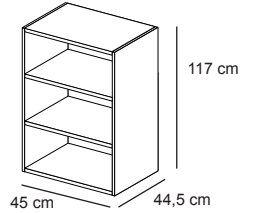

Top et montants épaisseur 18 mm. Base avec un profil en finition brillante de 30 mm d'épaisseur. Largeur définie par le nombre de modules: L. 48,6 / 93,6 / 138,6 / 183,6 / 228,6 / 273,6 cm. 4 hauteurs possibles 82,5 / 121 / 159,5 / 197,7 cm

Rangement - modules pour le kit de finition pour compositions murales.

Module L.45 x P.44,5 x H.78,5 cm

Module L.45 x P.46,5 x H.78,5 cm

Module L.45 x P.46,5 x H.78,5 cm

Module L.45 x P.46,5 x H.78,5 cm

Module L.90 x P.44,5 x H.78,5 cm

Module L.90 x P.46,5 x H.78,5 cm

Module L.90 x P.46,5 x H.78,5 cm

Module L.45 x P.44,5 x H.117 cm

Module L.45 x P.46,5 x H.117 cm

Module L.90 x P.44,5 x H.117 cm

Module L.90 x P.46,5 x H.117 cm

Module L.45 x P.44,5 x H.155,5 cm

Module L.45 x P.46,5 x H.155,5 cm

Module L.90 x P.44,5 x H.155,5 cm

Module L.90 x P.46,5 x H.155,5 cm

Module L.45 x P.44,5 x H.193,7 cm

Module L.45 x P.46,5 x H.193,7 cm

Module L.90 x P.44,5 x H.193,7 cm

Module L.90 x P.46,5 x H.193,7 cm