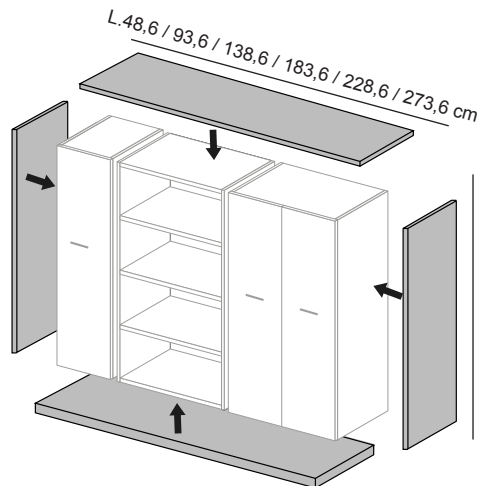

197,7 cm
159,5 cm
121 cm
82,5 cm

La largeur du pont est définie par le nombre de modules choisis.

1. Largeur 48,6 cm :
   - 1 module de 45 cm.
2. Largeur 93,6 cm :
   - 2 modules de 45 cm.
   - 1 module de 90 cm.
3. Largeur 138,6 cm :
   - 3 modules de 45 cm.
   - 1 module de 45 cm + 1 module de 90 cm.
4. Largeur 183,6 cm :
   - 4 modules de 45 cm.
   - 2 modules de 90 cm.
   - 2 modules de 45 cm + 1 module de 90 cm.
5. Largeur 228,6 cm :
   - 5 modules de 45 cm.
   - 3 modules de 45 cm + 1 module de 90 cm.
   - 1 module de 45 cm + 2 modules de 90 cm.
6. Largeur 273,6 cm :
   - 6 modules de 45 cm.
   - 3 modules de 90 cm.
   - 4 modules de 45 cm + 1 module de 90 cm.
   - 2 modules de 45 cm + 2 modules de 90 cm.

Top et montants épaisseur 18 mm. Base avec un profil en finition brillante de 30 mm d'épaisseur. Largeur définie par le nombre de modules: L. 48,6 / 93,6 / 138,6 / 183,6 / 228,6 / 273,6 cm. 4 hauteurs possibles 82,5 / 121 / 159,5 / 197,7 cm