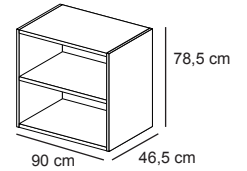

Top et montants épaisseur 18 mm. Base avec un profil en finition brillante de 30 mm d'épaisseur. Largeur définie par le nombre de modules: L. 48,6 / 93,6 / 138,6 / 183,6 / 228,6 / 273,6 cm. 4 hauteurs possibles 82,5 / 121 / 159,5 / 197,7 cm

Rangement - modules pour le kit de finition pour compositions murales.

Module L.45 x P.44,5 x H.78,5 cm

Module L.45 x P.46,5 x H.78,5 cm

Module L.45 x P.46,5 x H.78,5 cm

Module L.45 x P.46,5 x H.78,5 cm

Module L.90 x P.44,5 x H.78,5 cm

Module L.90 x P.46,5 x H.78,5 cm

Module L.90 x P.46,5 x H.78,5 cm

Module L.45 x P.44,5 x H.117 cm

Module L.45 x P.46,5 x H.117 cm

Module L.90 x P.44,5 x H.117 cm

Module L.90 x P.46,5 x H.117 cm

Module L.45 x P.44,5 x H.155,5 cm

Module L.45 x P.46,5 x H.155,5 cm

Module L.90 x P.44,5 x H.155,5 cm

Module L.90 x P.46,5 x H.155,5 cm

Module L.45 x P.44,5 x H.193,7 cm

Module L.45 x P.46,5 x H.193,7 cm

Module L.90 x P.44,5 x H.193,7 cm

Module L.90 x P.46,5 x H.193,7 cm