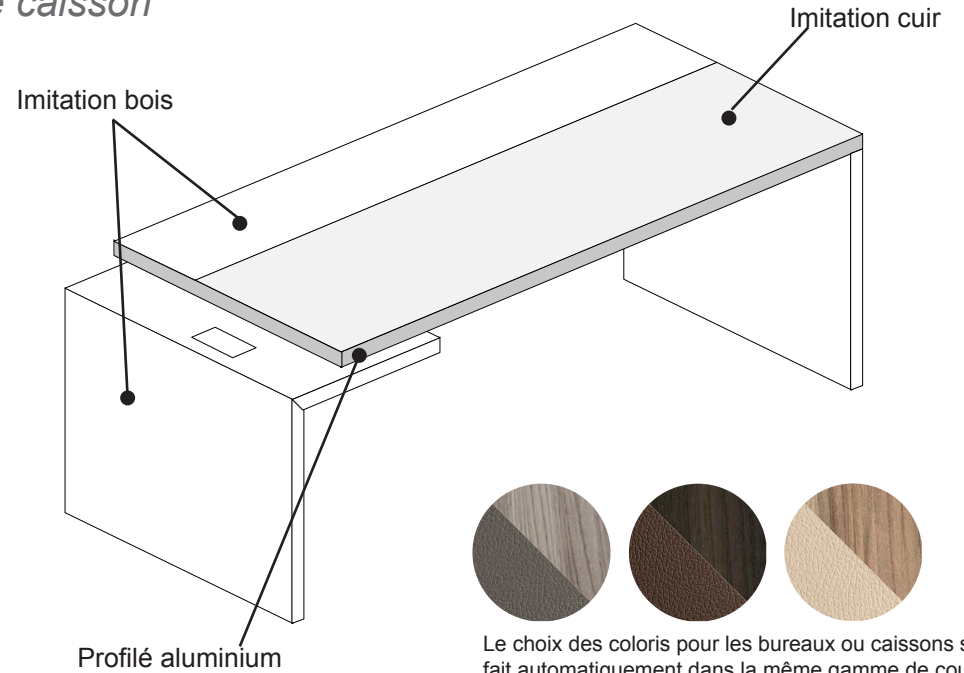

FORMES ET COULEURS

Collection ATHOS

*voir nos conditions

epoxia

01 39 66 00 77

Mélaminé (imitation bois) - *plateau, piètement, structure caisson*

Mélaminé (imitation cuir) - *plateau, façade caisson*

Le choix des coloris pour les bureaux ou caissons se fait automatiquement dans la même gamme de couleur :
 Orme tortora / primofiore tortora / laqué tortora.
 Orme foncé / primofiore foncé / laqué moka.
 Orme crème / primafiore crème / laqué crème.

Laqué brillant - *façade caisson*

Aluminium brillant - *profilé bureau*

La restitution des couleurs des nuanciers n'est pas contractuelle car les couleurs présentées sur un écran d'ordinateur peuvent varier selon la configuration du poste.