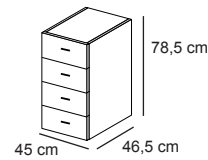

Top et montants épaisseur 18 mm. Base avec un profil en finition brillante de 30 mm d'épaisseur. Largeur définie par le nombre de modules: L. 48,6 / 93,6 / 138,6 / 183,6 / 228,6 / 273,6 cm. 4 hauteurs possibles 82,5 / 121 / 159,5 / 197,7 cm

Rangement - modules pour le kit de finition pour compositions murales.

Module L.45 x P.44,5 x H.78,5 cm

Module L.45 x P.46,5 x H.78,5 cm

Module L.45 x P.46,5 x H.78,5 cm

Module L.45 x P.46,5 x H.78,5 cm

Module L.90 x P.44,5 x H.78,5 cm

Module L.90 x P.46,5 x H.78,5 cm

Module L.90 x P.46,5 x H.78,5 cm

Module L.45 x P.44,5 x H.117 cm

Module L.45 x P.46,5 x H.117 cm

Module L.90 x P.44,5 x H.117 cm

Module L.90 x P.46,5 x H.117 cm

Module L.45 x P.44,5 x H.155,5 cm

Module L.45 x P.46,5 x H.155,5 cm

Module L.90 x P.44,5 x H.155,5 cm

Module L.90 x P.46,5 x H.155,5 cm

Module L.45 x P.44,5 x H.193,7 cm

Module L.45 x P.46,5 x H.193,7 cm

Module L.90 x P.44,5 x H.193,7 cm

Module L.90 x P.46,5 x H.193,7 cm