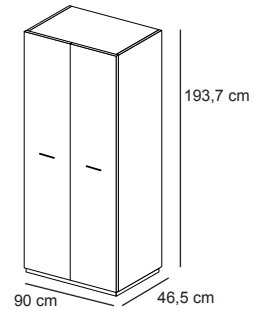

Top et montants épaisseur 18 mm. Base avec un profil en finition brillante de 30 mm d'épaisseur. Largeur définie par le nombre de modules: L. 48,6 / 93,6 / 138,6 / 183,6 / 228,6 / 273,6 cm. 4 hauteurs possibles 82,5 / 121 / 159,5 / 197,7 cm

Rangement - modules pour le kit de finition pour compositions murales.

Module L.45 x P.44,5 x H.78,5 cm

Module L.45 x P.46,5 x H.78,5 cm

Module L.45 x P.46,5 x H.78,5 cm

Module L.45 x P.46,5 x H.78,5 cm

Module L.90 x P.44,5 x H.78,5 cm

Module L.90 x P.46,5 x H.78,5 cm

Module L.90 x P.46,5 x H.78,5 cm

Module L.45 x P.44,5 x H.117 cm

Module L.45 x P.46,5 x H.117 cm

Module L.90 x P.44,5 x H.117 cm

Module L.90 x P.46,5 x H.117 cm

Module L.45 x P.44,5 x H.155,5 cm

Module L.45 x P.46,5 x H.155,5 cm

Module L.90 x P.44,5 x H.155,5 cm

Module L.90 x P.46,5 x H.155,5 cm

Module L.45 x P.44,5 x H.193,7 cm

Module L.45 x P.46,5 x H.193,7 cm

Module L.90 x P.44,5 x H.193,7 cm

Module L.90 x P.46,5 x H.193,7 cm