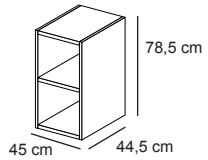

Rangement - modules pour le kit de finition pour compositions murales.

Module L.45 x P.44,5 x H.78,5 cm