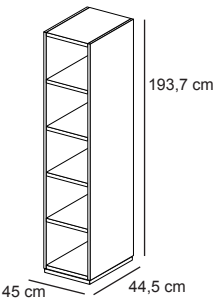

Top et montants épaisseur 18 mm. Base avec un profil en finition brillante de 30 mm d'épaisseur. Largeur définie par le nombre de modules: L. 48,6 / 93,6 / 138,6 / 183,6 / 228,6 / 273,6 cm. 4 hauteurs possibles 82,5 / 121 / 159,5 / 197,7 cm

Rangement - modules pour le kit de finition pour compositions murales.

Module L.45 x P.44,5 x H.78,5 cm

Module L.45 x P.46,5 x H.78,5 cm

Module L.45 x P.46,5 x H.78,5 cm

Module L.45 x P.46,5 x H.78,5 cm

Module L.90 x P.44,5 x H.78,5 cm

Module L.90 x P.46,5 x H.78,5 cm

Module L.90 x P.46,5 x H.78,5 cm

Module L.45 x P.44,5 x H.117 cm

Module L.45 x P.46,5 x H.117 cm

Module L.90 x P.44,5 x H.117 cm

Module L.90 x P.46,5 x H.117 cm

Module L.45 x P.44,5 x H.155,5 cm

Module L.45 x P.46,5 x H.155,5 cm

Module L.90 x P.44,5 x H.155,5 cm

Module L.90 x P.46,5 x H.155,5 cm

Module L.45 x P.44,5 x H.193,7 cm

Module L.45 x P.46,5 x H.193,7 cm

Module L.90 x P.44,5 x H.193,7 cm

Module L.90 x P.46,5 x H.193,7 cm