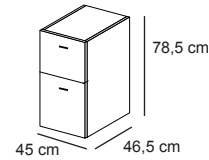

Top et montants épaisseur 18 mm. Base avec un profil en finition brillante de 30 mm d'épaisseur. Largeur définie par le nombre de modules: L. 48,6 / 93,6 / 138,6 / 183,6 / 228,6 / 273,6 cm. 4 hauteurs possibles 82,5 / 121 / 159,5 / 197,7 cm

Rangement - modules pour le kit de finition pour compositions murales.

Module L.45 x P.44,5 x H.78,5 cm

Module L.45 x P.46,5 x H.78,5 cm

Module L.45 x P.46,5 x H.78,5 cm

Module L.45 x P.46,5 x H.78,5 cm

Module L.90 x P.44,5 x H.78,5 cm

Module L.90 x P.46,5 x H.78,5 cm

Module L.90 x P.46,5 x H.78,5 cm

Module L.45 x P.44,5 x H.117 cm

Module L.45 x P.46,5 x H.117 cm

Module L.90 x P.44,5 x H.117 cm

Module L.90 x P.46,5 x H.117 cm

Module L.45 x P.44,5 x H.155,5 cm

Module L.45 x P.46,5 x H.155,5 cm

Module L.90 x P.44,5 x H.155,5 cm

Module L.90 x P.46,5 x H.155,5 cm

Module L.45 x P.44,5 x H.193,7 cm

Module L.45 x P.46,5 x H.193,7 cm

Module L.90 x P.44,5 x H.193,7 cm

Module L.90 x P.46,5 x H.193,7 cm