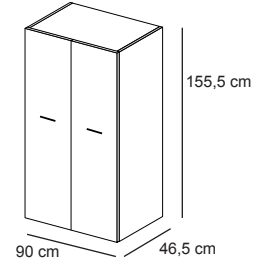

Top et montants épaisseur 18 mm. Base avec un profil en finition brillante de 30 mm d'épaisseur. Largeur définie par le nombre de modules: L. 48,6 / 93,6 / 138,6 / 183,6 / 228,6 / 273,6 cm. 4 hauteurs possibles 82,5 / 121 / 159,5 / 197,7 cm

Rangement - modules pour le kit de finition pour compositions murales.

Module L.45 x P.44,5 x H.78,5 cm

Module L.45 x P.46,5 x H.78,5 cm

Module L.45 x P.46,5 x H.78,5 cm

Module L.45 x P.46,5 x H.78,5 cm

Module L.90 x P.44,5 x H.78,5 cm

Module L.90 x P.46,5 x H.78,5 cm

Module L.90 x P.46,5 x H.78,5 cm

Module L.45 x P.44,5 x H.117 cm

Module L.45 x P.46,5 x H.117 cm

Module L.90 x P.44,5 x H.117 cm

Module L.90 x P.46,5 x H.117 cm

Module L.45 x P.44,5 x H.155,5 cm

Module L.45 x P.46,5 x H.155,5 cm

Module L.90 x P.44,5 x H.155,5 cm

Module L.90 x P.46,5 x H.155,5 cm

Module L.45 x P.44,5 x H.193,7 cm

Module L.45 x P.46,5 x H.193,7 cm

Module L.90 x P.44,5 x H.193,7 cm

Module L.90 x P.46,5 x H.193,7 cm