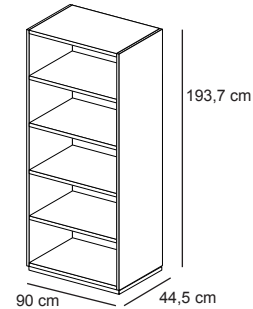

Top et montants épaisseur 18 mm. Base avec un profil en finition brillante de 30 mm d'épaisseur. Largeur définie par le nombre de modules: L. 48,6 / 93,6 / 138,6 / 183,6 / 228,6 / 273,6 cm. 4 hauteurs possibles 82,5 / 121 / 159,5 / 197,7 cm

Rangement - modules pour le kit de finition pour compositions murales.

Module L.45 x P.44,5 x H.78,5 cm

Module L.45 x P.46,5 x H.78,5 cm

Module L.45 x P.46,5 x H.78,5 cm

Module L.45 x P.46,5 x H.78,5 cm

Module L.90 x P.44,5 x H.78,5 cm

Module L.90 x P.46,5 x H.78,5 cm

Module L.90 x P.46,5 x H.78,5 cm

Module L.45 x P.44,5 x H.117 cm

Module L.45 x P.46,5 x H.117 cm

Module L.90 x P.44,5 x H.117 cm

Module L.90 x P.46,5 x H.117 cm

Module L.45 x P.44,5 x H.155,5 cm

Module L.45 x P.46,5 x H.155,5 cm

Module L.90 x P.44,5 x H.155,5 cm

Module L.90 x P.46,5 x H.155,5 cm

Module L.45 x P.44,5 x H.193,7 cm

Module L.45 x P.46,5 x H.193,7 cm

Module L.90 x P.44,5 x H.193,7 cm

Module L.90 x P.46,5 x H.193,7 cm