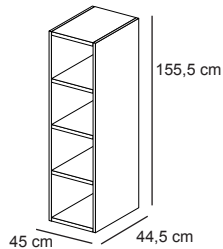

Top et montants épaisseur 18 mm. Base avec un profil en finition brillante de 30 mm d'épaisseur. Largeur définie par le nombre de modules: L. 48,6 / 93,6 / 138,6 / 183,6 / 228,6 / 273,6 cm. 4 hauteurs possibles 82,5 / 121 / 159,5 / 197,7 cm

Rangement - modules pour le kit de finition pour compositions murales.

Module L.45 x P.44,5 x H.78,5 cm

Module L.45 x P.46,5 x H.78,5 cm

Module L.45 x P.46,5 x H.78,5 cm

Module L.45 x P.46,5 x H.78,5 cm

Module L.90 x P.44,5 x H.78,5 cm

Module L.90 x P.46,5 x H.78,5 cm

Module L.90 x P.46,5 x H.78,5 cm

Module L.45 x P.44,5 x H.117 cm

Module L.45 x P.46,5 x H.117 cm

Module L.90 x P.44,5 x H.117 cm

Module L.90 x P.46,5 x H.117 cm

Module L.45 x P.44,5 x H.155,5 cm

Module L.45 x P.46,5 x H.155,5 cm

Module L.90 x P.44,5 x H.155,5 cm

Module L.90 x P.46,5 x H.155,5 cm

Module L.45 x P.44,5 x H.193,7 cm

Module L.45 x P.46,5 x H.193,7 cm

Module L.90 x P.44,5 x H.193,7 cm

Module L.90 x P.46,5 x H.193,7 cm