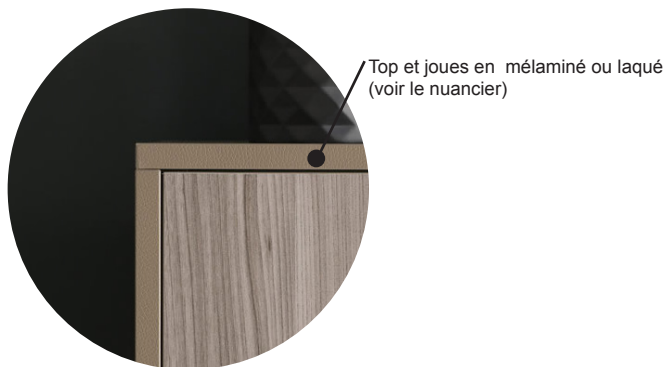

197,7 cm
159,5 cm
121 cm
82,5 cm

La largeur du pont est définie par le nombre de modules choisis.

1. Largeur 48,6 cm :
   - 1 module de 45 cm.
2. Largeur 93,6 cm :
   - 2 modules de 45 cm.
   - 1 module de 90 cm.
3. Largeur 138,6 cm :
   - 3 modules de 45 cm.
   - 1 module de 45 cm + 1 module de 90 cm.
4. Largeur 183,6 cm :
   - 4 modules de 45 cm.
   - 2 modules de 90 cm.
   - 2 modules de 45 cm + 1 module de 90 cm.
5. Largeur 228,6 cm :
   - 5 modules de 45 cm.
   - 3 modules de 45 cm + 1 module de 90 cm.
   - 1 module de 45 cm + 2 modules de 90 cm.
6. Largeur 273,6 cm :
   - 6 modules de 45 cm.
   - 3 modules de 90 cm.
   - 4 modules de 45 cm + 1 module de 90 cm.
   - 2 modules de 45 cm + 2 modules de 90 cm.

Top et montants épaisseur 18 mm. Base avec un profil en finition brillante de 30 mm d'épaisseur. Largeur définie par le nombre de modules: L. 48,6 / 93,6 / 138,6 / 183,6 / 228,6 / 273,6 cm. 4 hauteurs possibles 82,5 / 121 / 159,5 / 197,7 cm