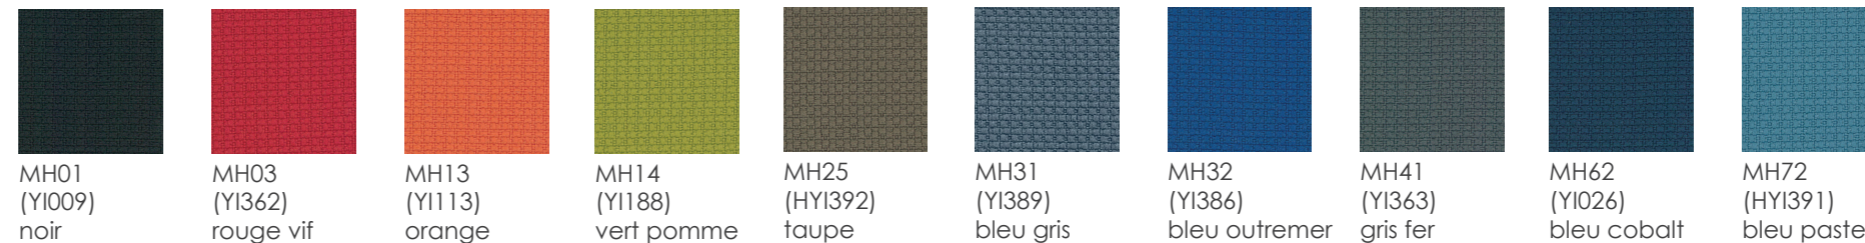

Manhattan

100% Polyester
recyclé 400 g/ml