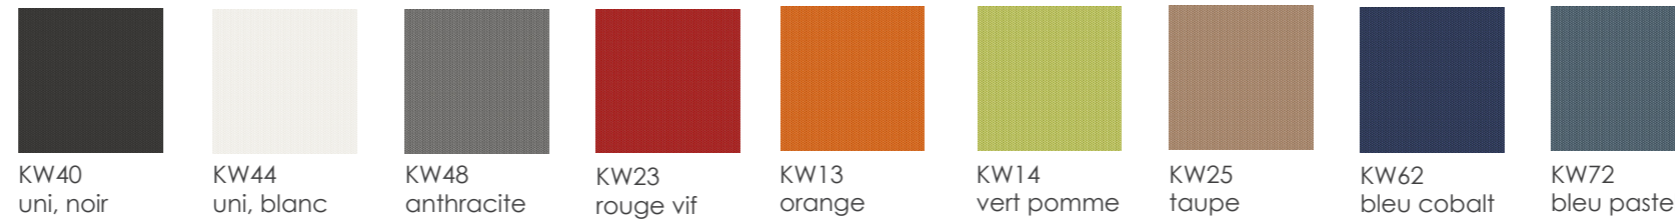

Mailles

100 % Polyester
580 g/ml