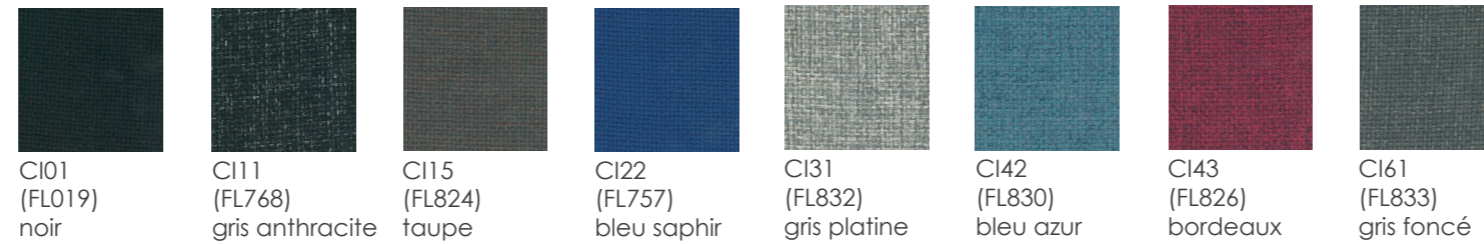

Groupe de tissus 1

REVÊTEMENTS ASSISE ET DOSSIER

Entre parenthèses: Codes du fabricant

Citadel

100% Polypropylène
FR 320 g/ml