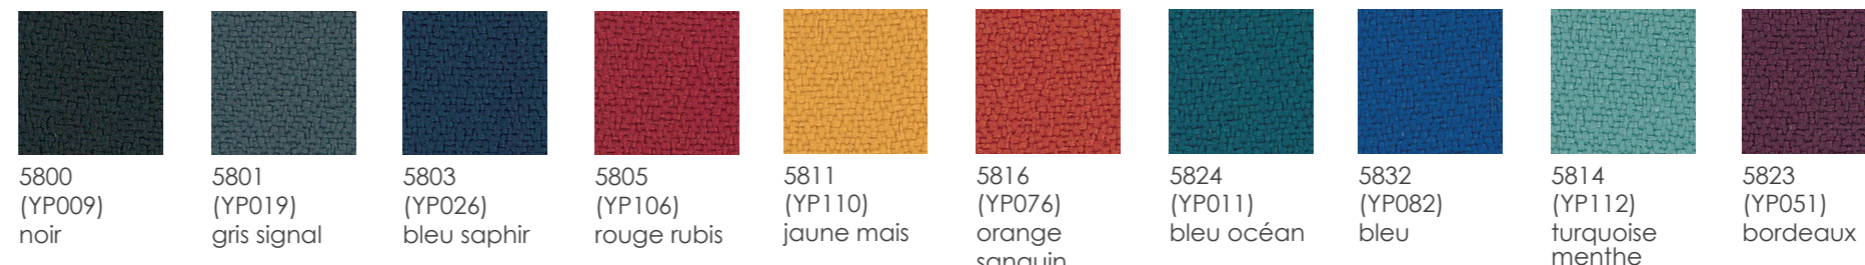

Groupe de tissus 2 (suite sur la page suivante)

Lucia*

100% Polyester
400 g/ml

* Un plus large choix de couleur est à votre disposition dans le monde de Pcon.