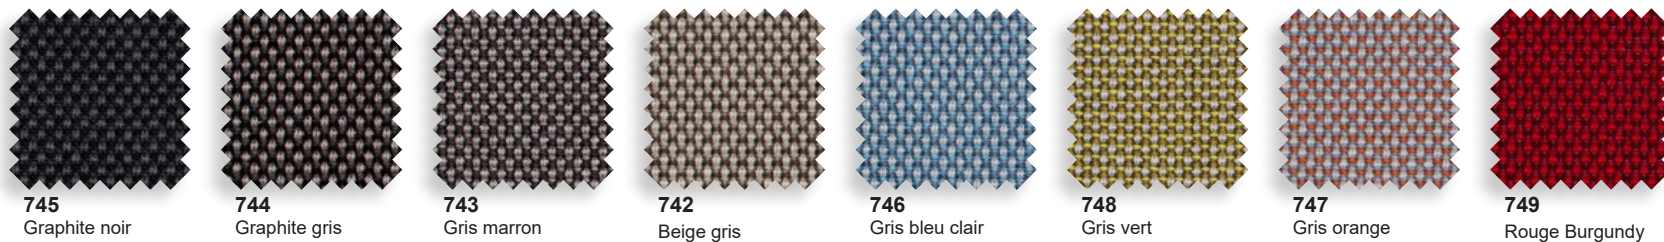

Tissu Step mélange - catégorie C

30G
Gris foncé

30C
Gris clair

30E
Beige

30L
Rouge brique

30D
Gris bleu

30B
Bleu clair

30A
Vert

30F
Argile

Similicuir Sotega - catégorie C

501
Noir

502
Anthracite

503
Gris moyen

505
Gris clair

507
Brun foncé

512
Argile

511
Cappuccino

510
Beige

509
Blanc

506
Cerise

Tissu Omega - catégorie C - *sauf pour les modèles Pyla Mesh*

Tissu Breeze - catégorie F

Tissu Breeze Fusion- catégorie F

FORMES ET COULEURS

Collection PYLA

epoxia

01 39 66 00 77

Tissu Fame Hybrid - catégorie F

768
Graphite noir

766
Gris

767
Vert Lime

769
Orange rouge brique