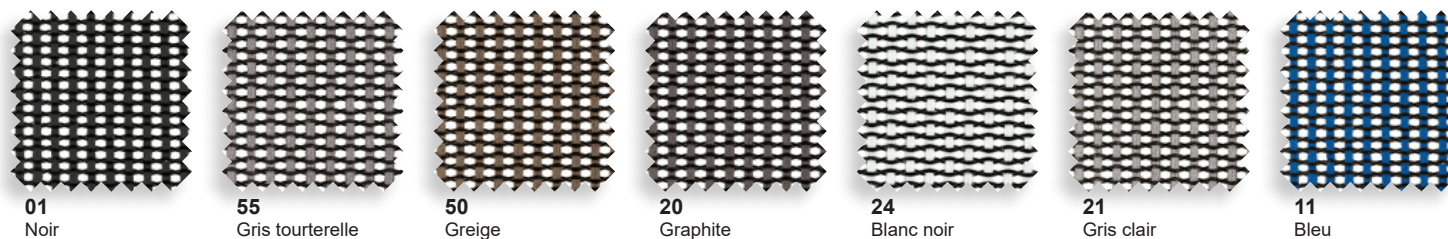

FORMES ET COULEURS

Collection PYLA

Chaise de réunion / visiteur

Pyla PQ 274 - Chaise avec 4 pieds sur roulettes

Structure métallique - *piètement et structure*

Tissu résille élastique - catégorie X - *uniquement pour les modèles Pyla Mesh*

Tissu Web Mesh - catégorie X - *uniquement pour les modèles Pyla Mesh*

061
Noir

063
Graphite

064
Gris

065
Gris clair

062
Blanc

Tissu Atlantic - catégorie B

433
Noir