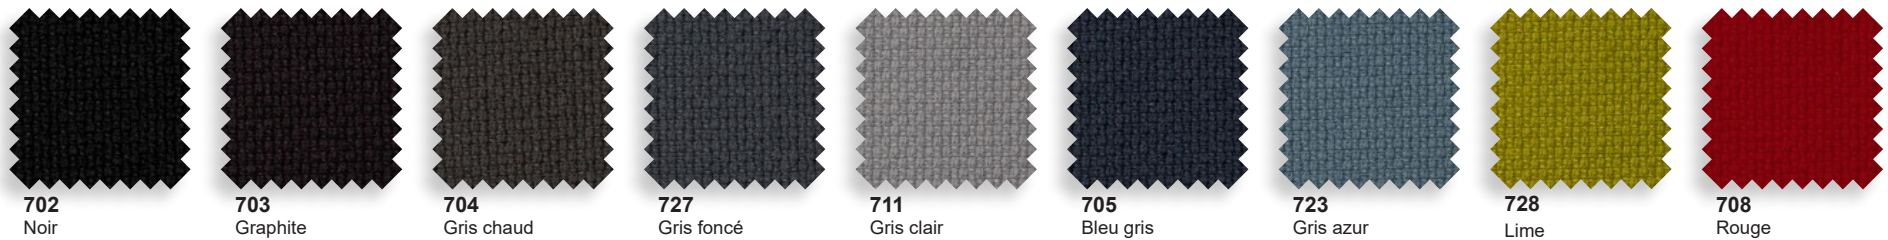

30F
Argile

Similicuir Sotega - catégorie C

501
Noir

502
Anthracite

503
Gris moyen

505
Gris clair

507
Brun foncé

512
Argile

511
Cappuccino

510
Beige

509
Blanc

506
Cerise

Tissu Omega - catégorie C - *sauf pour les modèles Pyla Mesh*

Tissu Breeze - catégorie F

Tissu Breeze Fusion- catégorie F

FORMES ET COULEURS

Collection PYLA

epoxia

01 39 66 00 77

Tissu Fame Hybrid - catégorie F

768
Graphite noir

766
Gris

767
Vert Lime

769
Orange rouge brique

Cuir - catégorie E

901
Noir

919
Marron

98G
Moka

984
Tabac

918
Naturel

913
Havane

910
Crème