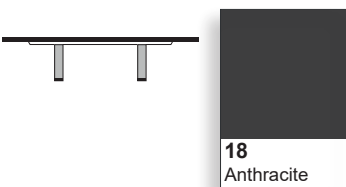

Table de réunion

Table Ø 183 x H.74 cm

Table Ø 213 x H.74 cm

Table Ø 320 x H.74 cm

Table L.183 x P.183 x H.74 cm

Table L.213 x P.213 x H.74 cm

Table L.320 x P.320 x H.74 cm

Table tonneau L.366 x P.137/extrémité 97 cm

Table tonneau L.429 x P.148/extrémité 100 cm

Table tonneau L.488 x P.152/extrémité 107 cm

Table tonneau L.535 x P.171/extrémité 115 cm

Table tonneau L.610 x P.185/extrémité 121 cm

Table tonneau L.732 x P.208/extrémité 127 cm

Table tonneau L.854 x P.220/extrémité 135 cm

FORMES ET COULEURS

Collection EMG

epoxia

01 39 66 00 77

Bois - plateau, insert central

Cuir - plateau, insert central

Structure métallique - piétement

La restitution des couleurs des nuanciers n'est pas contractuelle car les couleurs présentées sur un écran d'ordinateur peuvent varier selon la configuration du poste.

Epoxia | 6, avenue Charles de Gaulle | 78150 Le Chesnay | www.epoxia.com | contact@epoxia.com