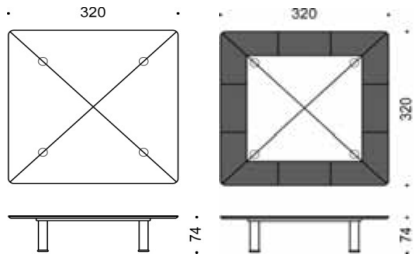

Table de réunion

Table Ø 183 x H.74 cm

Table Ø 213 x H.74 cm

Table Ø 320 x H.74 cm

Table L.183 x P.183 x H.74 cm

Table L.213 x P.213 x H.74 cm

Table L.320 x P.320 x H.74 cm

Table tonneau L.366 x P.137/extrémité 97 cm

Table tonneau L.429 x P.148/extrémité 100 cm

Table tonneau L.488 x P.152/extrémité 107 cm

Table tonneau L.535 x P.171/extrémité 115 cm

Table tonneau L.610 x P.185/extrémité 121 cm

Table tonneau L.732 x P.208/extrémité 127 cm

Table tonneau L.854 x P.220/extrémité 135 cm

FORMES ET COULEURS

Collection EMG

epoxia

01 39 66 00 77

Bois - plateau, insert central

Cuir - plateau, insert central

Structure métallique - piétement