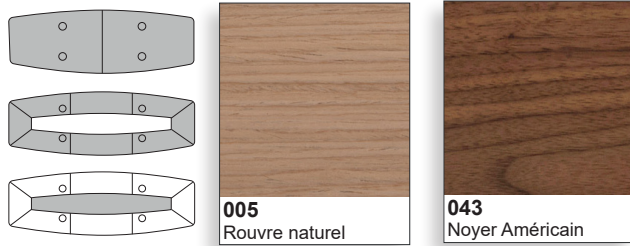

Table tonneau L.429 x P.148/extrémité 100 cm

Table tonneau L.488 x P.152/extrémité 107 cm

Table tonneau L.535 x P.171/extrémité 115 cm

Table tonneau L.610 x P.185/extrémité 121 cm

Table tonneau L.732 x P.208/extrémité 127 cm

Table tonneau L.854 x P.220/extrémité 135 cm

FORMES ET COULEURS

Collection EMG

epoxia

01 39 66 00 77

Bois - plateau, insert central

Cuir - plateau, insert central

Structure métallique - piétement