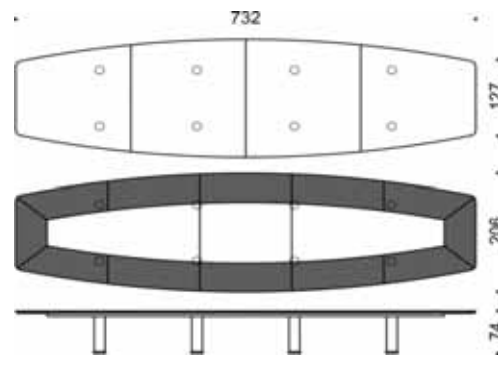

Table de réunion

Table Ø 183 x H.74 cm

Table Ø 213 x H.74 cm

Table Ø 320 x H.74 cm

Table L.183 x P.183 x H.74 cm

Table L.213 x P.213 x H.74 cm

Table L.320 x P.320 x H.74 cm

Table tonneau L.366 x P.137/extrémité 97 cm

Table tonneau L.429 x P.148/extrémité 100 cm

Table tonneau L.488 x P.152/extrémité 107 cm

Table tonneau L.535 x P.171/extrémité 115 cm

Table tonneau L.610 x P.185/extrémité 121 cm

Table tonneau L.732 x P.208/extrémité 127 cm

Table tonneau L.854 x P.220/extrémité 135 cm

FORMES ET COULEURS

Collection EMG

epoxia

01 39 66 00 77

Bois - plateau, insert central

Cuir - plateau, insert central

Structure métallique - piétement