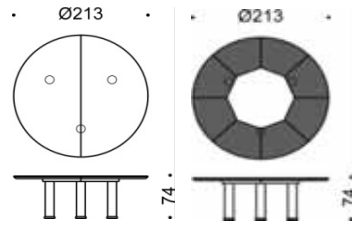

Table de réunion

Table Ø 183 x H.74 cm

Table Ø 213 x H.74 cm

Table Ø 320 x H.74 cm

Table L.183 x P.183 x H.74 cm

Table L.213 x P.213 x H.74 cm

Table L.320 x P.320 x H.74 cm

Table tonneau L.366 x P.137/extrémité 97 cm

Table tonneau L.429 x P.148/extrémité 100 cm

Table tonneau L.488 x P.152/extrémité 107 cm

Table tonneau L.535 x P.171/extrémité 115 cm

Table tonneau L.610 x P.185/extrémité 121 cm

Table tonneau L.732 x P.208/extrémité 127 cm

Table tonneau L.854 x P.220/extrémité 135 cm

FORMES ET COULEURS

Collection EMG

epoxia

01 39 66 00 77

Bois - plateau, insert central

Cuir - plateau, insert central

Structure métallique - piétement