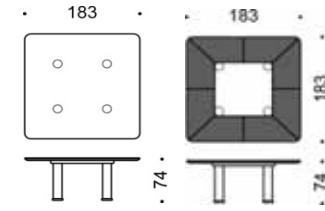

Table de réunion

Table Ø 183 x H.74 cm

Table Ø 213 x H.74 cm

Table Ø 320 x H.74 cm

Table L.183 x P.183 x H.74 cm

Table L.213 x P.213 x H.74 cm

Table L.320 x P.320 x H.74 cm

Table tonneau L.366 x P.137/extrémité 97 cm

Table tonneau L.429 x P.148/extrémité 100 cm

Table tonneau L.488 x P.152/extrémité 107 cm

Table tonneau L.535 x P.171/extrémité 115 cm

Table tonneau L.610 x P.185/extrémité 121 cm

Table tonneau L.732 x P.208/extrémité 127 cm

Table tonneau L.854 x P.220/extrémité 135 cm

FORMES ET COULEURS

Collection EMG

epoxia

01 39 66 00 77

Bois - plateau, insert central

Cuir - plateau, insert central

Structure métallique - piétement