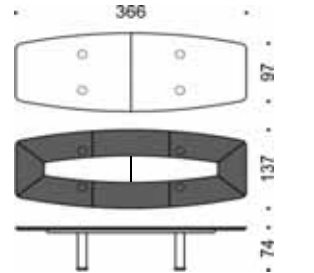

Table de réunion

Table Ø 183 x H.74 cm

Table Ø 213 x H.74 cm

Table Ø 320 x H.74 cm

Table L.183 x P.183 x H.74 cm

Table L.213 x P.213 x H.74 cm

Table L.320 x P.320 x H.74 cm

Table tonneau L.366 x P.137/extrémité 97 cm

Table tonneau L.429 x P.148/extrémité 100 cm

Table tonneau L.488 x P.152/extrémité 107 cm

Table tonneau L.535 x P.171/extrémité 115 cm

Table tonneau L.610 x P.185/extrémité 121 cm

Table tonneau L.732 x P.208/extrémité 127 cm

Table tonneau L.854 x P.220/extrémité 135 cm

FORMES ET COULEURS

Collection EMG

epoxia

01 39 66 00 77

Bois - plateau, insert central

Cuir - plateau, insert central

Structure métallique - piétement