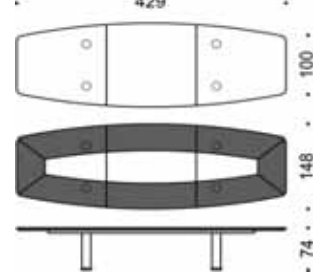

Table de réunion

Table Ø 183 x H.74 cm

Table Ø 213 x H.74 cm

Table Ø 320 x H.74 cm

Table L.183 x P.183 x H.74 cm

Table L.213 x P.213 x H.74 cm

Table L.320 x P.320 x H.74 cm

Table tonneau L.366 x P.137/extrémité 97 cm

Table tonneau L.429 x P.148/extrémité 100 cm

Table tonneau L.488 x P.152/extrémité 107 cm

Table tonneau L.535 x P.171/extrémité 115 cm

Table tonneau L.610 x P.185/extrémité 121 cm

Table tonneau L.732 x P.208/extrémité 127 cm

Table tonneau L.854 x P.220/extrémité 135 cm

FORMES ET COULEURS

Collection EMG

epoxia

01 39 66 00 77

Bois - plateau, insert central

Cuir - plateau, insert central

Structure métallique - piétement