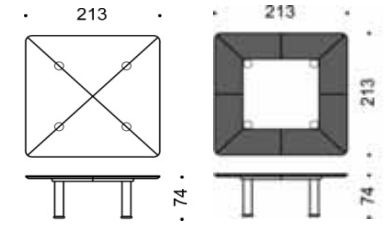

Table de réunion

Table Ø 183 x H.74 cm

Table Ø 213 x H.74 cm

Table Ø 320 x H.74 cm

Table L.183 x P.183 x H.74 cm

Table L.213 x P.213 x H.74 cm

Table L.320 x P.320 x H.74 cm

Table tonneau L.366 x P.137/extrémité 97 cm

Table tonneau L.429 x P.148/extrémité 100 cm

Table tonneau L.488 x P.152/extrémité 107 cm

Table tonneau L.535 x P.171/extrémité 115 cm

Table tonneau L.610 x P.185/extrémité 121 cm

Table tonneau L.732 x P.208/extrémité 127 cm

Table tonneau L.854 x P.220/extrémité 135 cm

FORMES ET COULEURS

Collection EMG

epoxia

01 39 66 00 77

Bois - plateau, insert central

Cuir - plateau, insert central

Structure métallique - piétement