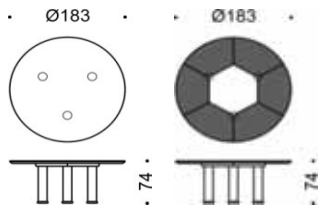

Table de réunion

Table Ø 183 x H.74 cm

Table Ø 213 x H.74 cm

Table Ø 320 x H.74 cm

Table L.183 x P.183 x H.74 cm

Table L.213 x P.213 x H.74 cm

Table L.320 x P.320 x H.74 cm

Table tonneau L.366 x P.137/extrémité 97 cm

Table tonneau L.429 x P.148/extrémité 100 cm

Table tonneau L.488 x P.152/extrémité 107 cm

Table tonneau L.535 x P.171/extrémité 115 cm

Table tonneau L.610 x P.185/extrémité 121 cm

Table tonneau L.732 x P.208/extrémité 127 cm

Table tonneau L.854 x P.220/extrémité 135 cm

FORMES ET COULEURS

Collection EMG

epoxia

01 39 66 00 77

Bois - plateau, insert central

Cuir - plateau, insert central

Structure métallique - piétement