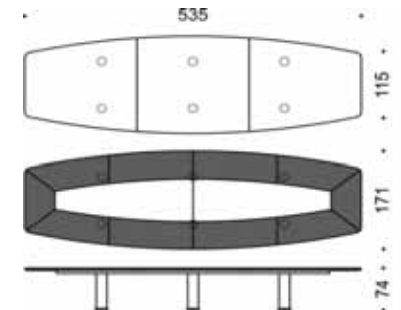

Table de réunion

Table Ø 183 x H.74 cm

Table Ø 213 x H.74 cm

Table Ø 320 x H.74 cm

Table L.183 x P.183 x H.74 cm

Table L.213 x P.213 x H.74 cm

Table L.320 x P.320 x H.74 cm

Table tonneau L.366 x P.137/extrémité 97 cm

Table tonneau L.429 x P.148/extrémité 100 cm

Table tonneau L.488 x P.152/extrémité 107 cm

Table tonneau L.535 x P.171/extrémité 115 cm

Table tonneau L.610 x P.185/extrémité 121 cm

Table tonneau L.732 x P.208/extrémité 127 cm

Table tonneau L.854 x P.220/extrémité 135 cm

FORMES ET COULEURS

Collection EMG

epoxia

01 39 66 00 77

Bois - plateau, insert central

Cuir - plateau, insert central

Structure métallique - piétement