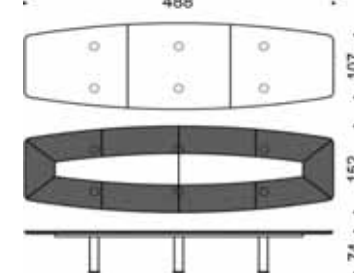

Table de réunion

Table Ø 183 x H.74 cm

Table Ø 213 x H.74 cm

Table Ø 320 x H.74 cm

Table L.183 x P.183 x H.74 cm

Table L.213 x P.213 x H.74 cm

Table L.320 x P.320 x H.74 cm

Table tonneau L.366 x P.137/extrémité 97 cm

Table tonneau L.429 x P.148/extrémité 100 cm

Table tonneau L.488 x P.152/extrémité 107 cm

Table tonneau L.535 x P.171/extrémité 115 cm

Table tonneau L.610 x P.185/extrémité 121 cm

Table tonneau L.732 x P.208/extrémité 127 cm

Table tonneau L.854 x P.220/extrémité 135 cm

FORMES ET COULEURS

Collection EMG

epoxia

01 39 66 00 77

Bois - plateau, insert central

Cuir - plateau, insert central

Structure métallique - piétement