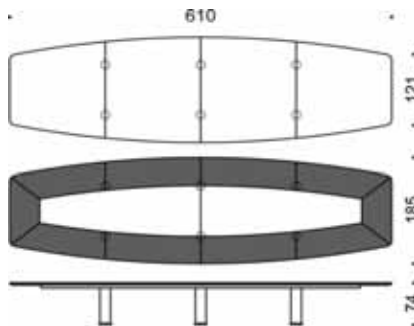

Table de réunion

Table Ø 183 x H.74 cm

Table Ø 213 x H.74 cm

Table Ø 320 x H.74 cm

Table L.183 x P.183 x H.74 cm

Table L.213 x P.213 x H.74 cm

Table L.320 x P.320 x H.74 cm

Table tonneau L.366 x P.137/extrémité 97 cm

Table tonneau L.429 x P.148/extrémité 100 cm

Table tonneau L.488 x P.152/extrémité 107 cm

Table tonneau L.535 x P.171/extrémité 115 cm

Table tonneau L.610 x P.185/extrémité 121 cm

Table tonneau L.732 x P.208/extrémité 127 cm

Table tonneau L.854 x P.220/extrémité 135 cm

FORMES ET COULEURS

Collection EMG

epoxia

01 39 66 00 77

Bois - plateau, insert central

Cuir - plateau, insert central

Structure métallique - piétement