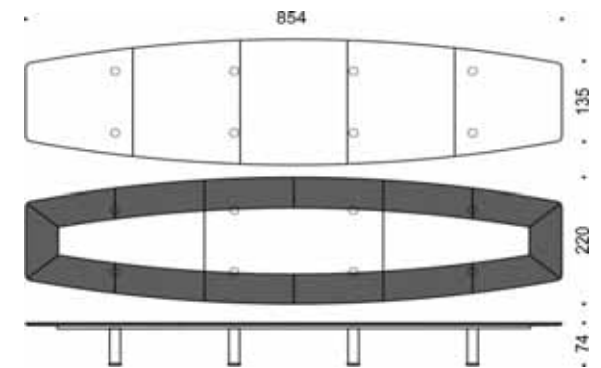

Table de réunion

Table Ø 183 x H.74 cm

Table Ø 213 x H.74 cm

Table Ø 320 x H.74 cm

Table L.183 x P.183 x H.74 cm

Table L.213 x P.213 x H.74 cm

Table L.320 x P.320 x H.74 cm

Table tonneau L.366 x P.137/extrémité 97 cm

Table tonneau L.429 x P.148/extrémité 100 cm

Table tonneau L.488 x P.152/extrémité 107 cm

Table tonneau L.535 x P.171/extrémité 115 cm

Table tonneau L.610 x P.185/extrémité 121 cm

Table tonneau L.732 x P.208/extrémité 127 cm

Table tonneau L.854 x P.220/extrémité 135 cm

FORMES ET COULEURS

Collection EMG

epoxia

01 39 66 00 77

Bois - plateau, insert central

Cuir - plateau, insert central

Structure métallique - piétement