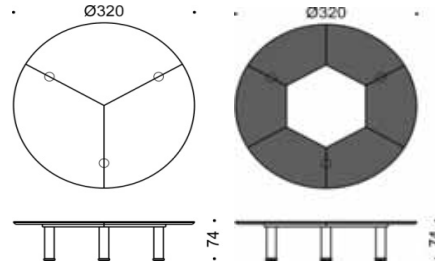

Table de réunion

Table Ø 183 x H.74 cm

Table Ø 213 x H.74 cm

Table Ø 320 x H.74 cm

Table L.183 x P.183 x H.74 cm

Table L.213 x P.213 x H.74 cm

Table L.320 x P.320 x H.74 cm

Table tonneau L.366 x P.137/extrémité 97 cm

Table tonneau L.429 x P.148/extrémité 100 cm

Table tonneau L.488 x P.152/extrémité 107 cm

Table tonneau L.535 x P.171/extrémité 115 cm

Table tonneau L.610 x P.185/extrémité 121 cm

Table tonneau L.732 x P.208/extrémité 127 cm

Table tonneau L.854 x P.220/extrémité 135 cm

FORMES ET COULEURS

Collection EMG

epoxia

01 39 66 00 77

Bois - plateau, insert central

Cuir - plateau, insert central

Structure métallique - piétement