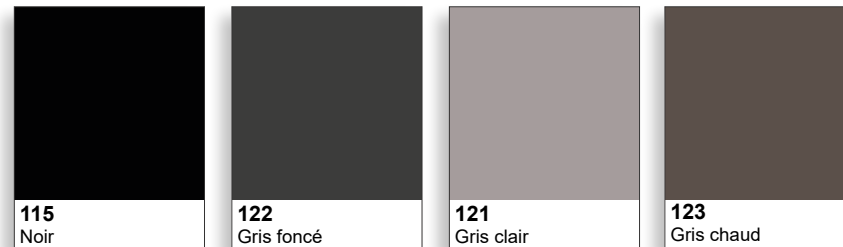

Table de réunion

Rectangulaire

2 ou 3 plateaux

Ronde

Carrée

Collection BEVEL

| | L cm | P cm |
|--|---------|---------|
| Table rectangulaire | 180 | x 90 |
| | 200 | x 100 |
| | 240 | x 100 |
| | 280 | x 100 |
| | 200 | x 120 |
| | 240 | x 120 |
| Table rectangulaire 2 ou 3 plateaux | 280 | x 120 |
| | 200 | x 140 |
| | 240 | x 140 |
| | 280 | x 140 |
| | 365 | x 120 |
| | 405 | x 120 |
| Table ronde | 525 | x 120 |
| | 370 | x 140 |
| | 410 | x 140 |
| | 530 | x 140 |
| | Ø100 | |
| | Ø120 | |
| Table carrée | Ø140 | |
| | Ø160 | |
| | Ø180 | |
| | 160 | x 160 |
| | 180 | x 180 |

Plateau

HPL, chant ton sur ton

Plateau

Fenix

Plateau

Bois massif

La restitution des couleurs des nuanciers n'est pas contractuelle car les couleurs présentées sur un écran d'ordinateur peuvent varier selon la configuration du poste.

FORMES ET COULEURS

Collection **BEVEL**

Epoxia

aménagement et mobilier de bureau

+33 1 39 66 00 77

Plateau

Verre retro-verni

Piètement