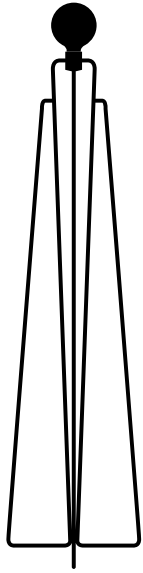

## Collection MODEL

epoxia  
mobilier et aménagement de bureau

### Lampadaire

Model 1 L.27 x P.27 x H.147 cm

Model 2 L.35 x P.35 x H.147 cm cm

Model 3 L.31 x P.27 x H.147 cm

### Structure en métal

Blanc

Noir

### Câble électrique - 3 m -

Noir

Sapin

Cyan

Cuivre

Gris

Vert

Bleu clair