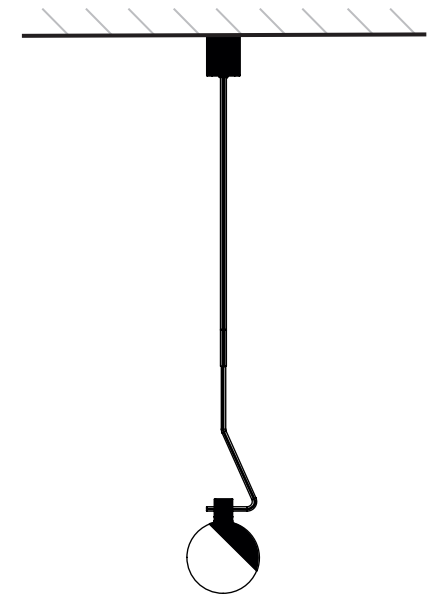

FORMES ET COULEURS

Collection BALUNA

epoxia
 mobilier et aménagement de bureau

Lampe

Lampadaire base Ø 37 X H.140 cm

Lampe de table haute: base Ø 25 + H.57 cm

Lampe de table basse : base Ø 12 x H.26 cm

Applique S : base Ø 12 x L.26 cm

Applique M: base H.9 cm x L.51,5 cm

Applique L: base H.21 cm x L.118 à 190 cm

Suspension L base Ø 9,1 x H.136 à 200 cm