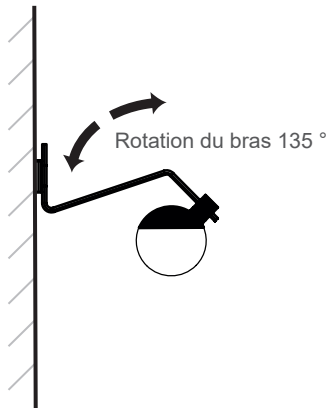

FORMES ET COULEURS

Collection BALUNA

epoxia
 mobilier et aménagement de bureau

Lampe

Lampadaire base Ø 37 X H.140 cm

Lampe de table haute: base Ø 25 + H.57 cm

Lampe de table basse : base Ø 12 x H.26 cm

Applique S : base Ø 12 x L.26 cm

Applique M: base H.9 cm x L.51,5 cm

Applique L: base H.21 cm x L.118 à 190 cm

Suspension L base Ø 9,1 x H.136 à 200 cm