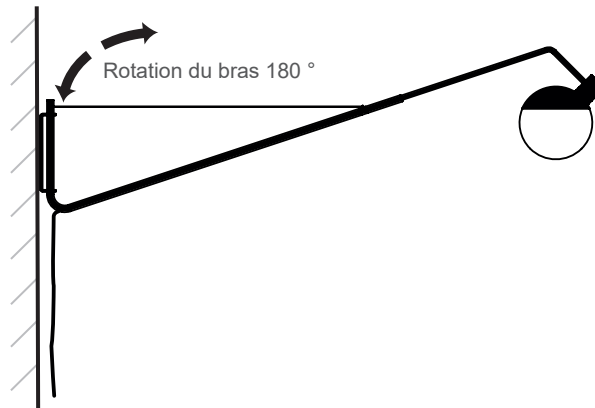

FORMES ET COULEURS

Collection BALUNA

epoxia
 mobilier et aménagement de bureau

Lampe

Lampadaire base Ø 37 X H.140 cm

Lampe de table haute: base Ø 25 + H.57 cm

Lampe de table basse : base Ø 12 x H.26 cm

Applique S : base Ø 12 x L.26 cm

Applique M: base H.9 cm x L.51,5 cm

Applique L: base H.21 cm x L.118 à 190 cm

Suspension L base Ø 9,1 x H.136 à 200 cm