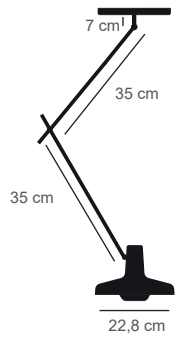

FORMES ET COULEURS

Collection ARIGATO

GARANTIE
1
AN

LIVRAISON
MONTAGE

MADE IN
EU
EUROPE

epoxia
mobilier et aménagement de bureau

Lampe

Lampadaire Solo : base Ø 25 cm

Lampadaire Duo : base Ø 30 cm

Lampe Palace : base Ø 20 cm

Lampe de table : base Ø 20 cm

Applique Solo S base Ø 10 cm

Applique Solo M base Ø 10 cm

Applique Solo L base Ø 10 cm

Applique Duo M base Ø 10 cm

FORMES ET COULEURS

Collection ARIGATO

Lampadaire

Plafonnier S Ø 20 cm

Plafonnier L Ø 20

Plafonnier Duo S Ø 20 cm

Plafonnier Duo L Ø 20 cm

Suspension Ø 22,8 cm / Ø 45 cm

Structure en métal