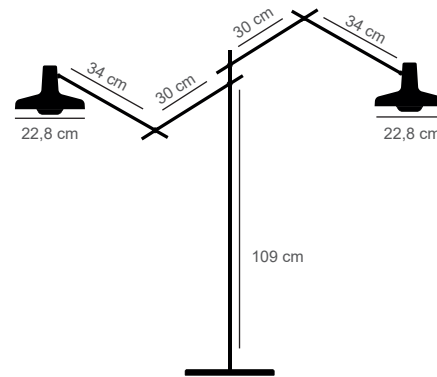

FORMES ET COULEURS

Collection ARIGATO

GARANTIE
1
AN

LIVRAISON
MONTAGE

MADE IN
EU
EUROPE

epoxia
mobilier et aménagement de bureau

Lampe

Lampadaire Solo : base Ø 25 cm

Lampadaire Duo : base Ø 30 cm

Lampe Palace : base Ø 20 cm

Lampe de table : base Ø 20 cm

Applique Solo S base Ø 10 cm

Applique Solo M base Ø 10 cm

Applique Solo L base Ø 10 cm

Applique Duo M base Ø 10 cm

FORMES ET COULEURS

Collection ARIGATO

Lampadaire

Plafonnier S Ø 20 cm

Plafonnier L Ø 20

Plafonnier Duo S Ø 20 cm

Plafonnier Duo L Ø 20 cm

Suspension Ø 22,8 cm / Ø 45 cm

Structure en métal