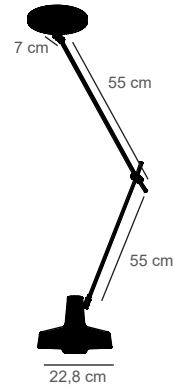

FORMES ET COULEURS

Collection ARIGATO

GARANTIE
1
AN

LIVRAISON
MONTAGE

MADE IN
EU
EUROPE

epoxia
mobilier et aménagement de bureau

Lampe

Lampadaire Solo : base Ø 25 cm

Lampadaire Duo : base Ø 30 cm

Lampe Palace : base Ø 20 cm

Lampe de table : base Ø 20 cm

Applique Solo S base Ø 10 cm

Applique Solo M base Ø 10 cm

Applique Solo L base Ø 10 cm

Applique Duo M base Ø 10 cm

FORMES ET COULEURS

Collection ARIGATO

Lampadaire

Plafonnier S Ø 20 cm

Plafonnier L Ø 20

Plafonnier Duo S Ø 20 cm

Plafonnier Duo L Ø 20 cm

Suspension Ø 22,8 cm / Ø 45 cm

Structure en métal