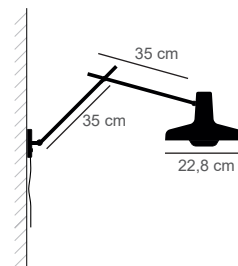

Lampadaire Duo : base Ø 30 cm

Lampe Palace : base Ø 20 cm

Lampe de table : base Ø 20 cm

Applique Solo S base Ø 10 cm

Applique Solo M base Ø 10 cm

Applique Solo L base Ø 10 cm

Applique Duo M base Ø 10 cm

FORMES ET COULEURS

Collection ARIGATO

Lampadaire

Plafonnier S Ø 20 cm

Plafonnier L Ø 20

Plafonnier Duo S Ø 20 cm

Plafonnier Duo L Ø 20 cm

Suspension Ø 22,8 cm / Ø 45 cm

Structure en métal