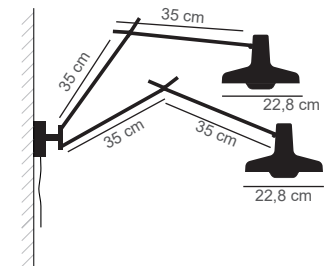

Lampadaire Duo : base Ø 30 cm

Lampe Palace : base Ø 20 cm

Lampe de table : base Ø 20 cm

Applique Solo S base Ø 10 cm

Applique Solo M base Ø 10 cm

Applique Solo L base Ø 10 cm

Applique Duo M base Ø 10 cm

FORMES ET COULEURS

Collection ARIGATO

Lampadaire

Plafonnier S Ø 20 cm

Plafonnier L Ø 20

Plafonnier Duo S Ø 20 cm

Plafonnier Duo L Ø 20 cm

Suspension Ø 22,8 cm / Ø 45 cm

Structure en métal