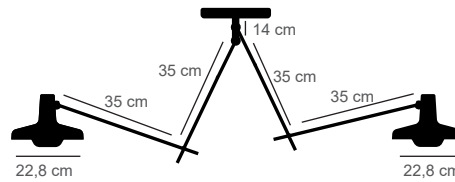

Lampadaire Duo : base Ø 30 cm

Lampe Palace : base Ø 20 cm

Lampe de table : base Ø 20 cm

Applique Solo S base Ø 10 cm

Applique Solo M base Ø 10 cm

Applique Solo L base Ø 10 cm

Applique Duo M base Ø 10 cm

FORMES ET COULEURS

Collection ARIGATO

Lampadaire

Plafonnier S Ø 20 cm

Plafonnier L Ø 20

Plafonnier Duo S Ø 20 cm

Plafonnier Duo L Ø 20 cm

Suspension Ø 22,8 cm / Ø 45 cm

Structure en métal