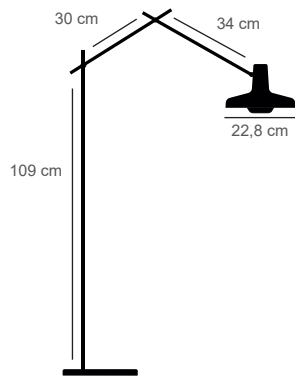

FORMES ET COULEURS

Collection ARIGATO

GARANTIE
1
AN

LIVRAISON
MONTAGE

MADE IN
EU
EUROPE

epoxia
mobilier et aménagement de bureau

Lampe

Lampadaire Solo : base Ø 25 cm

Lampadaire Duo : base Ø 30 cm

Lampe Palace : base Ø 20 cm

Lampe de table : base Ø 20 cm

Applique Solo S base Ø 10 cm

Applique Solo M base Ø 10 cm

Applique Solo L base Ø 10 cm

Applique Duo M base Ø 10 cm

FORMES ET COULEURS

Collection ARIGATO

Lampadaire

Plafonnier S Ø 20 cm

Plafonnier L Ø 20

Plafonnier Duo S Ø 20 cm

Plafonnier Duo L Ø 20 cm

Suspension Ø 22,8 cm / Ø 45 cm

Structure en métal