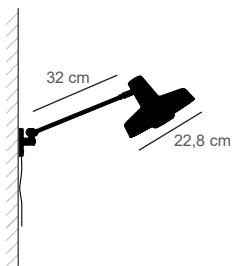

FORMES ET COULEURS

Collection ARIGATO

GARANTIE
1
AN

LIVRAISON
MONTAGE

MADE IN
EU
EUROPE

epoxia
mobilier et aménagement de bureau

Lampe

Lampadaire Solo : base Ø 25 cm

Lampadaire Duo : base Ø 30 cm

Lampe Palace : base Ø 20 cm

Lampe de table : base Ø 20 cm

Applique Solo S base Ø 10 cm

Applique Solo M base Ø 10 cm

Applique Solo L base Ø 10 cm

Applique Duo M base Ø 10 cm

FORMES ET COULEURS

Collection ARIGATO

Lampadaire

Plafonnier S Ø 20 cm

Plafonnier L Ø 20

Plafonnier Duo S Ø 20 cm

Plafonnier Duo L Ø 20 cm

Suspension Ø 22,8 cm / Ø 45 cm

Structure en métal