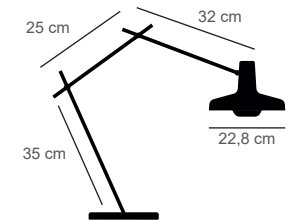

FORMES ET COULEURS

Collection ARIGATO

GARANTIE
1
AN

LIVRAISON
MONTAGE

MADE IN
EU
EUROPE

epoxia
mobilier et aménagement de bureau

Lampe

Lampadaire Solo : base Ø 25 cm

Lampadaire Duo : base Ø 30 cm

Lampe Palace : base Ø 20 cm

Lampe de table : base Ø 20 cm

Applique Solo S base Ø 10 cm

Applique Solo M base Ø 10 cm

Applique Solo L base Ø 10 cm

Applique Duo M base Ø 10 cm

FORMES ET COULEURS

Collection ARIGATO

Lampadaire

Plafonnier S Ø 20 cm

Plafonnier L Ø 20

Plafonnier Duo S Ø 20 cm

Plafonnier Duo L Ø 20 cm

Suspension Ø 22,8 cm / Ø 45 cm

Structure en métal