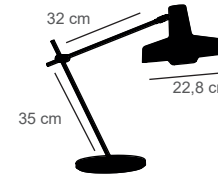

FORMES ET COULEURS

Collection ARIGATO

GARANTIE
1
AN

LIVRAISON
MONTAGE

MADE IN
EU
EUROPE

epoxia
mobilier et aménagement de bureau

Lampe

Lampadaire Solo : base Ø 25 cm

Lampadaire Duo : base Ø 30 cm

Lampe Palace : base Ø 20 cm

Lampe de table : base Ø 20 cm

Applique Solo S base Ø 10 cm

Applique Solo M base Ø 10 cm

Applique Solo L base Ø 10 cm

Applique Duo M base Ø 10 cm

FORMES ET COULEURS

Collection ARIGATO

Lampadaire

Plafonnier S Ø 20 cm

Plafonnier L Ø 20

Plafonnier Duo S Ø 20 cm

Plafonnier Duo L Ø 20 cm

Suspension Ø 22,8 cm / Ø 45 cm

Structure en métal