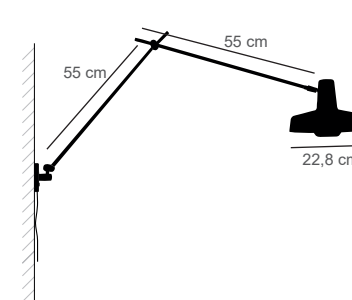

Lampadaire Duo : base Ø 30 cm

Lampe Palace : base Ø 20 cm

Lampe de table : base Ø 20 cm

Applique Solo S base Ø 10 cm

Applique Solo M base Ø 10 cm

Applique Solo L base Ø 10 cm

Applique Duo M base Ø 10 cm

FORMES ET COULEURS

Collection ARIGATO

Lampadaire

Plafonnier S Ø 20 cm

Plafonnier L Ø 20

Plafonnier Duo S Ø 20 cm

Plafonnier Duo L Ø 20 cm

Suspension Ø 22,8 cm / Ø 45 cm

Structure en métal