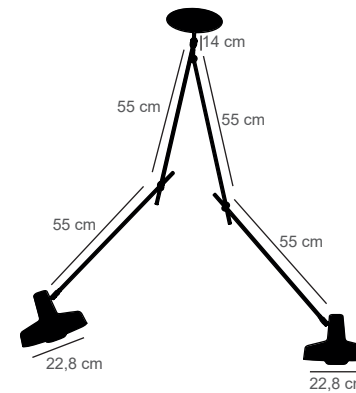

FORMES ET COULEURS

Collection ARIGATO

GARANTIE
1
AN

LIVRAISON
MONTAGE

MADE IN
EU
EUROPE

epoxia
mobilier et aménagement de bureau

Lampe

Lampadaire Solo : base Ø 25 cm

Lampadaire Duo : base Ø 30 cm

Lampe Palace : base Ø 20 cm

Lampe de table : base Ø 20 cm

Applique Solo S base Ø 10 cm

Applique Solo M base Ø 10 cm

Applique Solo L base Ø 10 cm

Applique Duo M base Ø 10 cm

FORMES ET COULEURS

Collection ARIGATO

Lampadaire

Plafonnier S Ø 20 cm

Plafonnier L Ø 20

Plafonnier Duo S Ø 20 cm

Plafonnier Duo L Ø 20 cm

Suspension Ø 22,8 cm / Ø 45 cm

Structure en métal