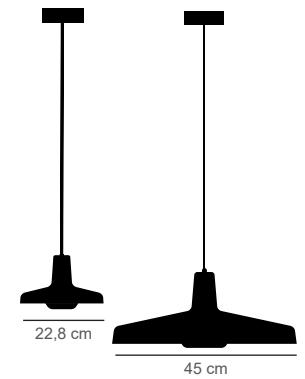

FORMES ET COULEURS

Collection ARIGATO

GARANTIE
1
AN

LIVRAISON
MONTAGE

MADE IN
EU
EUROPE

epoxia
mobilier et aménagement de bureau

Lampe

Lampadaire Solo : base Ø 25 cm

Lampadaire Duo : base Ø 30 cm

Lampe Palace : base Ø 20 cm

Lampe de table : base Ø 20 cm

Applique Solo S base Ø 10 cm

Applique Solo M base Ø 10 cm

Applique Solo L base Ø 10 cm

Applique Duo M base Ø 10 cm

FORMES ET COULEURS

Collection ARIGATO

Lampadaire

Plafonnier S Ø 20 cm

Plafonnier L Ø 20

Plafonnier Duo S Ø 20 cm

Plafonnier Duo L Ø 20 cm

Suspension Ø 22,8 cm / Ø 45 cm

Structure en métal