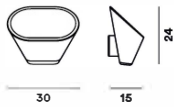

Aplomb, parete

détails techniques

Applique à lumière indirecte et réfléchiée. Le corps de la lampe est fabriqué en ciment réalisé à partir d'un mélange spécial coloré avec des pigments, la coloration ayant lieu dans un moule avant la prise. Diffuseur interne parabolique en acier brossé, monture et fixation murale en métal laqué. La lumière est diffusée également vers le bas, à travers une ouverture pratiquée dans la partie inférieure du diffuseur protégée par un disque en verre traité à l'acide.

Aplomb

SCHÉMA ET ÉMISSION DE LUMIÈRE

MATÉRIAU

Béton, aluminium et polycarbonate