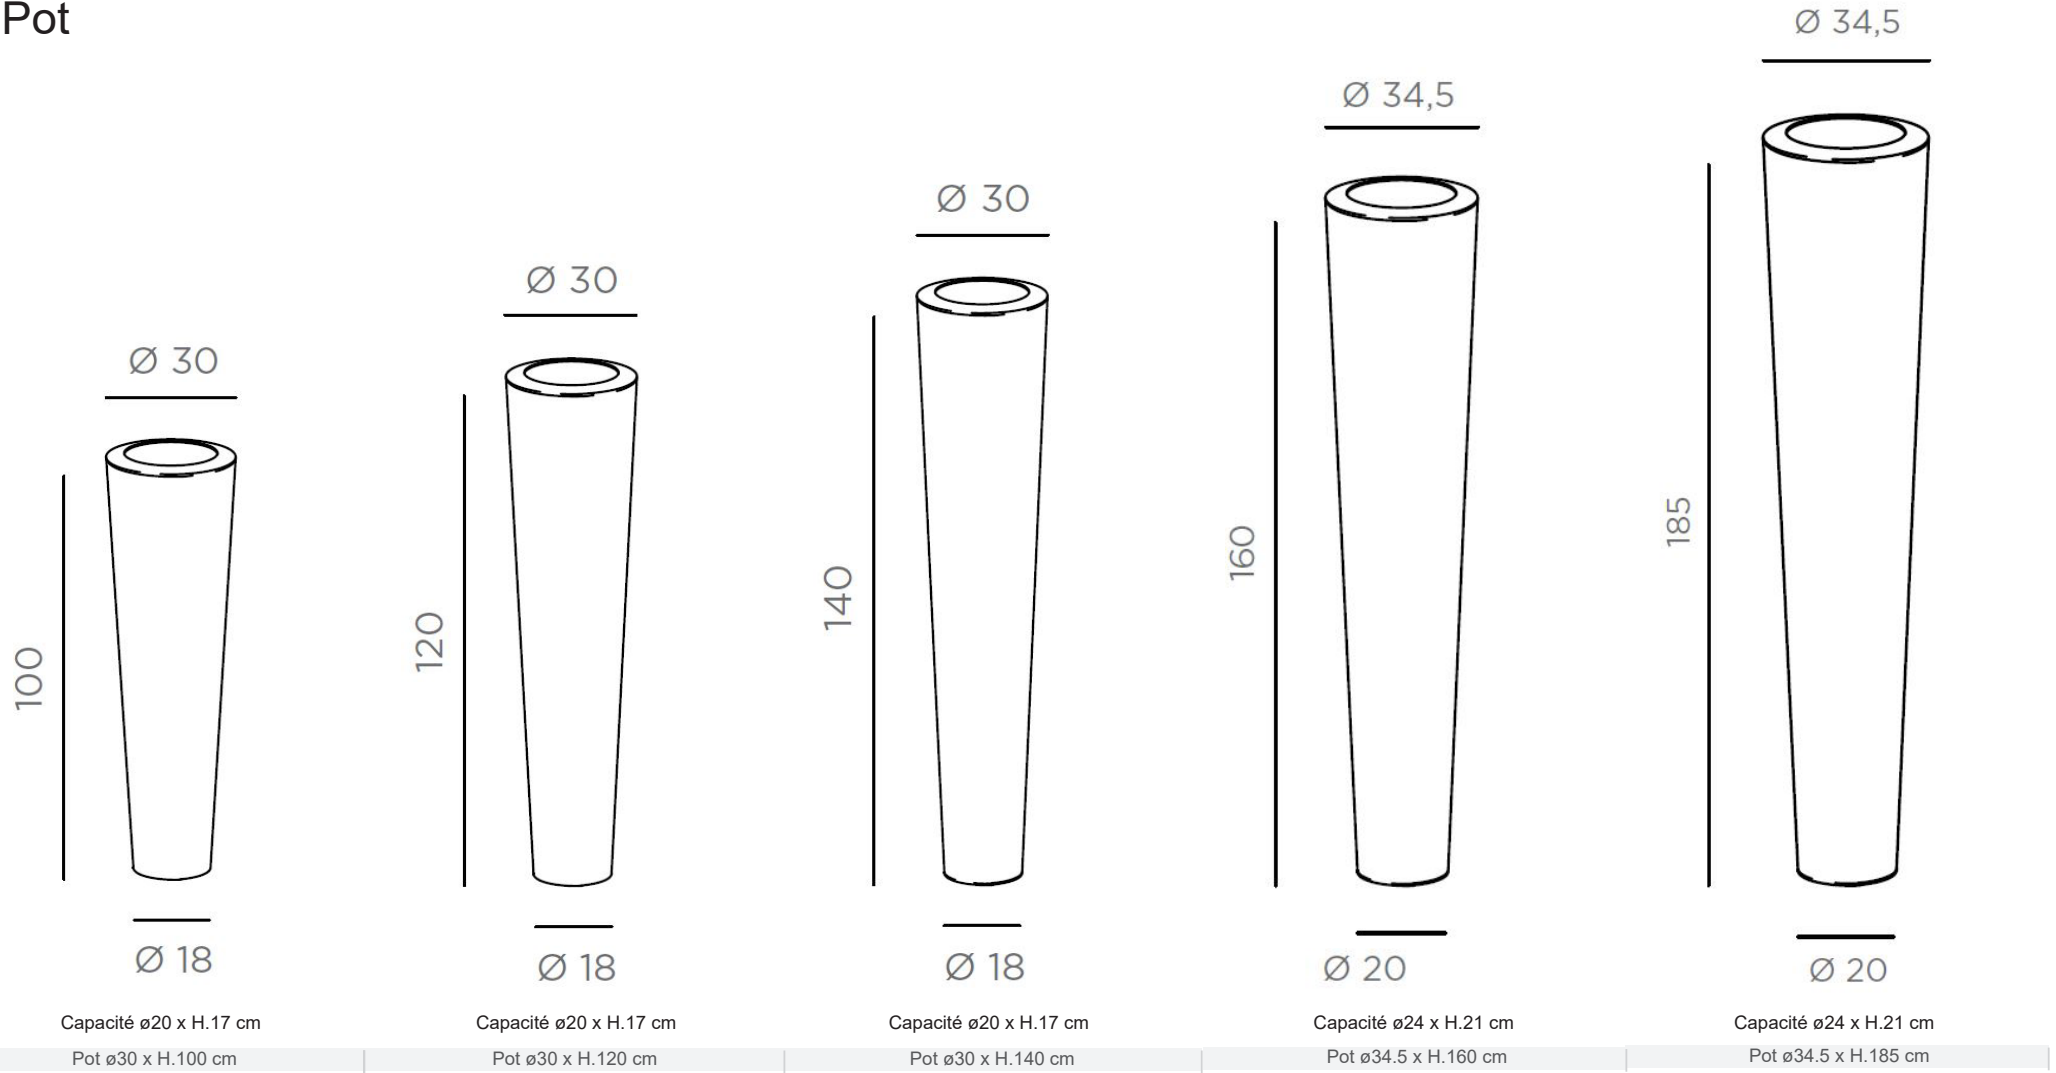

Pot

FORMES ET COULEURS

Collection SAVING SPACE

EPOXIA

01 39 66 00 77

Acier inox - *usage extérieur*

Fer - *usage intérieur*