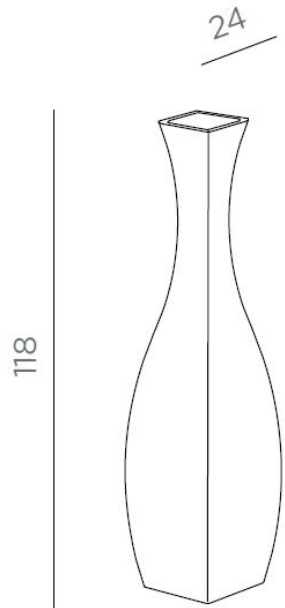

FORMES ET COULEURS

Collection LOLITA

GARANTIE
2
ANS

MONTAGE
OFFERT*

MADE IN
EUROPE

*voir nos conditions

epoxia

01 39 66 00 77

Vase LOLITA

Pot L.24 x P.24 x H.118 cm

Pot L.29 x P.29 x H.140 cm

Pot L.37 x P.37 x H.180 cm

FORMES ET COULEURS

Collection LOLITA

EPOXIA

01 39 66 00 77