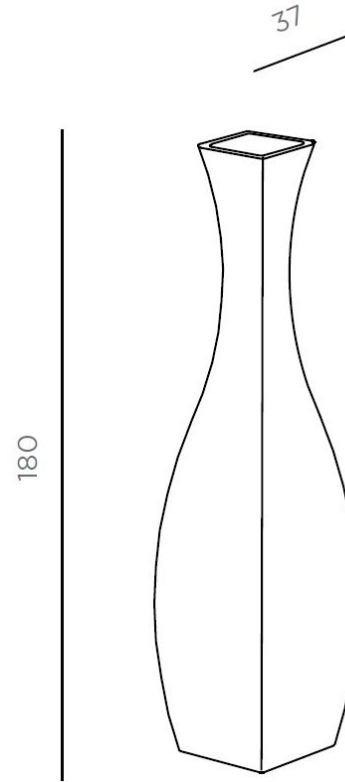

FORMES ET COULEURS

Collection LOLITA

GARANTIE
2
ANS

MONTAGE
OFFERT*

MADE IN
EUROPE

*voir nos conditions

epoxia

01 39 66 00 77

Vase LOLITA

Pot L.24 x P.24 x H.118 cm

Pot L.29 x P.29 x H.140 cm

Pot L.37 x P.37 x H.180 cm

FORMES ET COULEURS

Collection LOLITA

EPOXIA

01 39 66 00 77