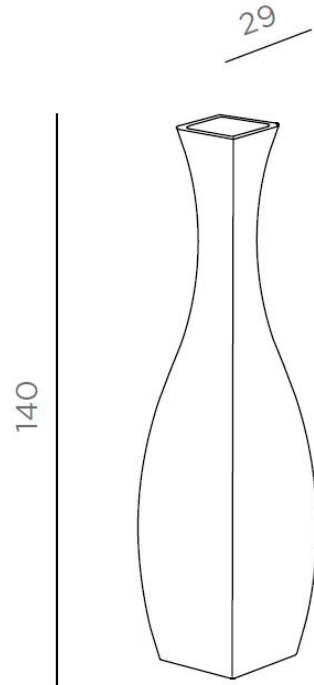

FORMES ET COULEURS

Collection LOLITA

GARANTIE
2
ANS

MONTAGE
OFFERT*

MADE IN
EUROPE

*voir nos conditions

epoxia

01 39 66 00 77

Vase LOLITA

Pot L.24 x P.24 x H.118 cm

Pot L.29 x P.29 x H.140 cm

Pot L.37 x P.37 x H.180 cm

FORMES ET COULEURS

Collection LOLITA

EPOXIA

01 39 66 00 77