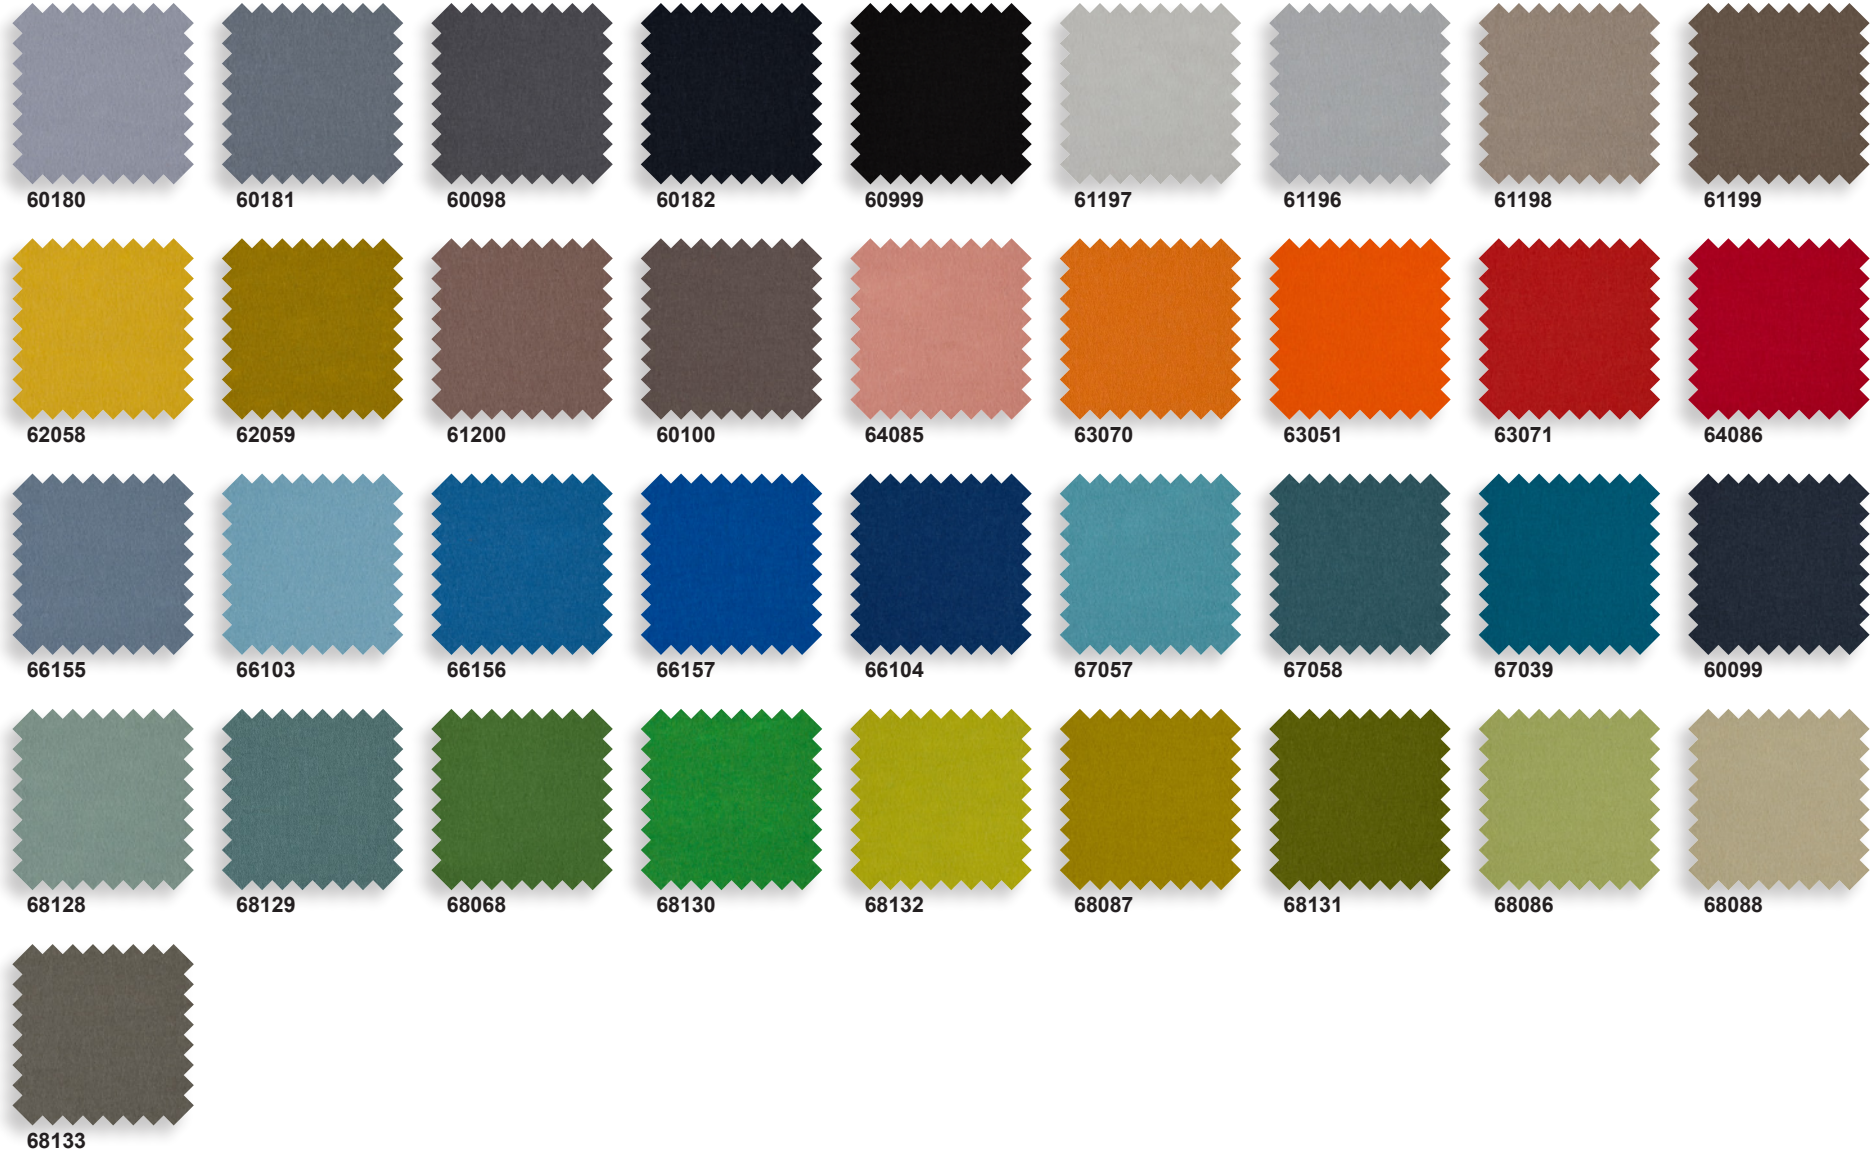

### Tissu Cara

La restitution des couleurs des nuanciers n'est pas contractuelle car les couleurs présentées sur un écran d'ordinateur peuvent varier selon la configuration du poste.

Epoxia | 6, avenue Charles de Gaulle | 78150 Le Chesnay | [www.epoxia.com](http://www.epoxia.com) | [contact@epoxia.com](mailto:contact@epoxia.com)

# FORMES ET COULEURS

### Tissu Soul

La restitution des couleurs des nuanciers n'est pas contractuelle car les couleurs présentées sur un écran d'ordinateur peuvent varier selon la configuration du poste.

Epoxia | 6, avenue Charles de Gaulle | 78150 Le Chesnay | [www.epoxia.com](http://www.epoxia.com) | [contact@epoxia.com](mailto:contact@epoxia.com)