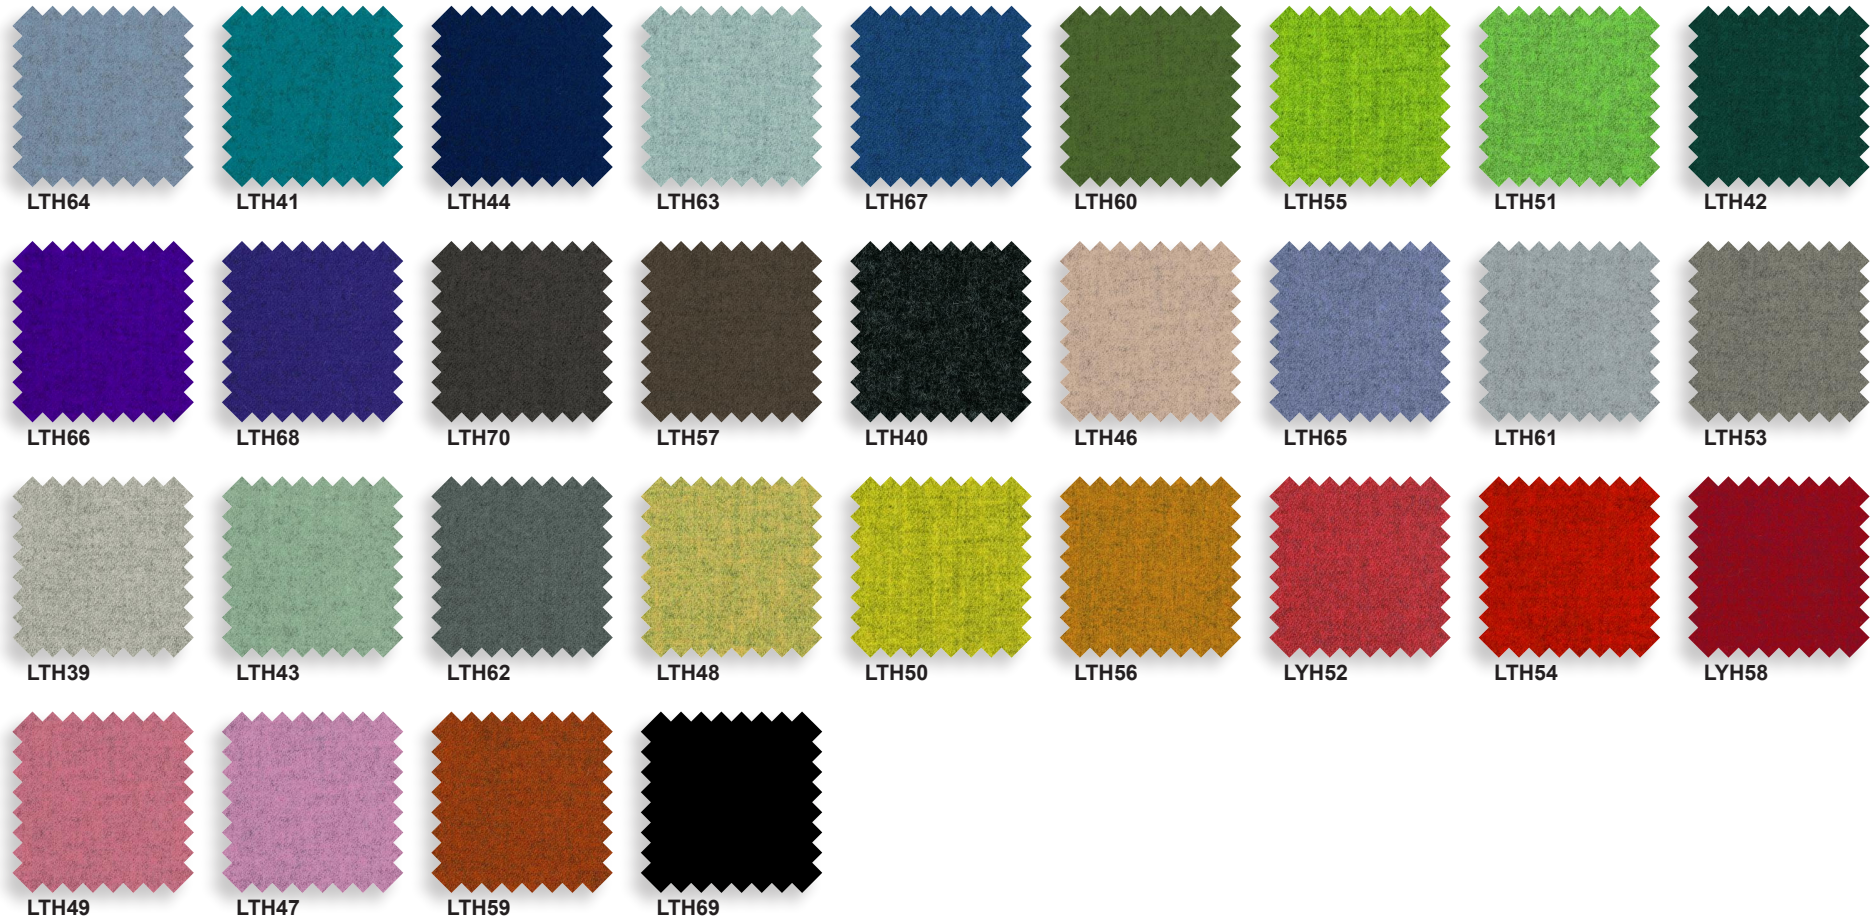

### Tissu Soul

La restitution des couleurs des nuanciers n'est pas contractuelle car les couleurs présentées sur un écran d'ordinateur peuvent varier selon la configuration du poste.

Epoxia | 6, avenue Charles de Gaulle | 78150 Le Chesnay | [www.epoxia.com](http://www.epoxia.com) | [contact@epoxia.com](mailto:contact@epoxia.com)

# FORMES ET COULEURS

### Tissu Blazer Lite

La restitution des couleurs des nuanciers n'est pas contractuelle car les couleurs présentées sur un écran d'ordinateur peuvent varier selon la configuration du poste.

Epoxia | 6, avenue Charles de Gaulle | 78150 Le Chesnay | [www.epoxia.com](http://www.epoxia.com) | [contact@epoxia.com](mailto:contact@epoxia.com)