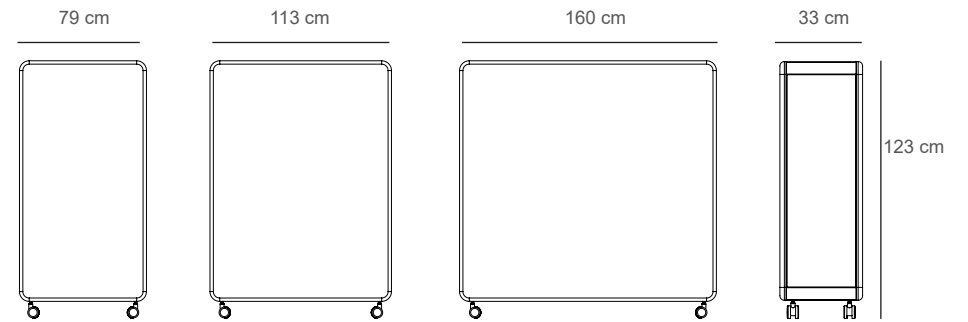

## Collection PILLOW SPACE

GARANTIE  
**2**  
ANS

MONTAGE  
**OFFERT\***

MADE IN  
EUROPE

\*voir nos conditions

epoxia

01 39 66 00 77

### Rangements acoustiques.

Pillow Space L.79/113/160 x P.33 x H.89 cm

Pillow Space L.79/113/160 x P.33 x H.123 cm

Pillow Space L.79/113/160 x P.33 x H.157 cm

Pillow Space L.79/113/160 x P.33 x H.191 cm