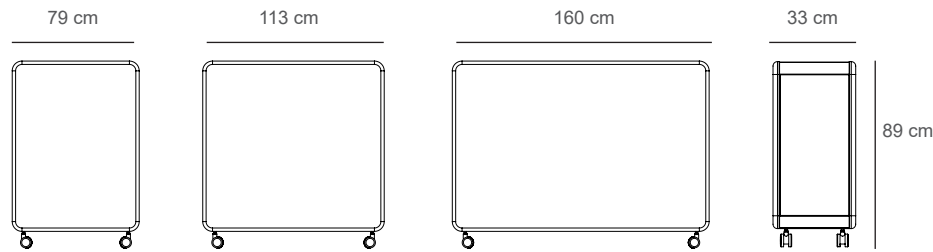

## Collection PILLOW SPACE

GARANTIE  
**2**  
ANS

MONTAGE  
**OFFERT\***

MADE IN  
EUROPE

\*voir nos conditions

epoxia

01 39 66 00 77

### Rangements acoustiques.

Pillow Space L.79/113/160 x P.33 x H.89 cm

Pillow Space L.79/113/160 x P.33 x H.123 cm

Pillow Space L.79/113/160 x P.33 x H.157 cm

Pillow Space L.79/113/160 x P.33 x H.191 cm