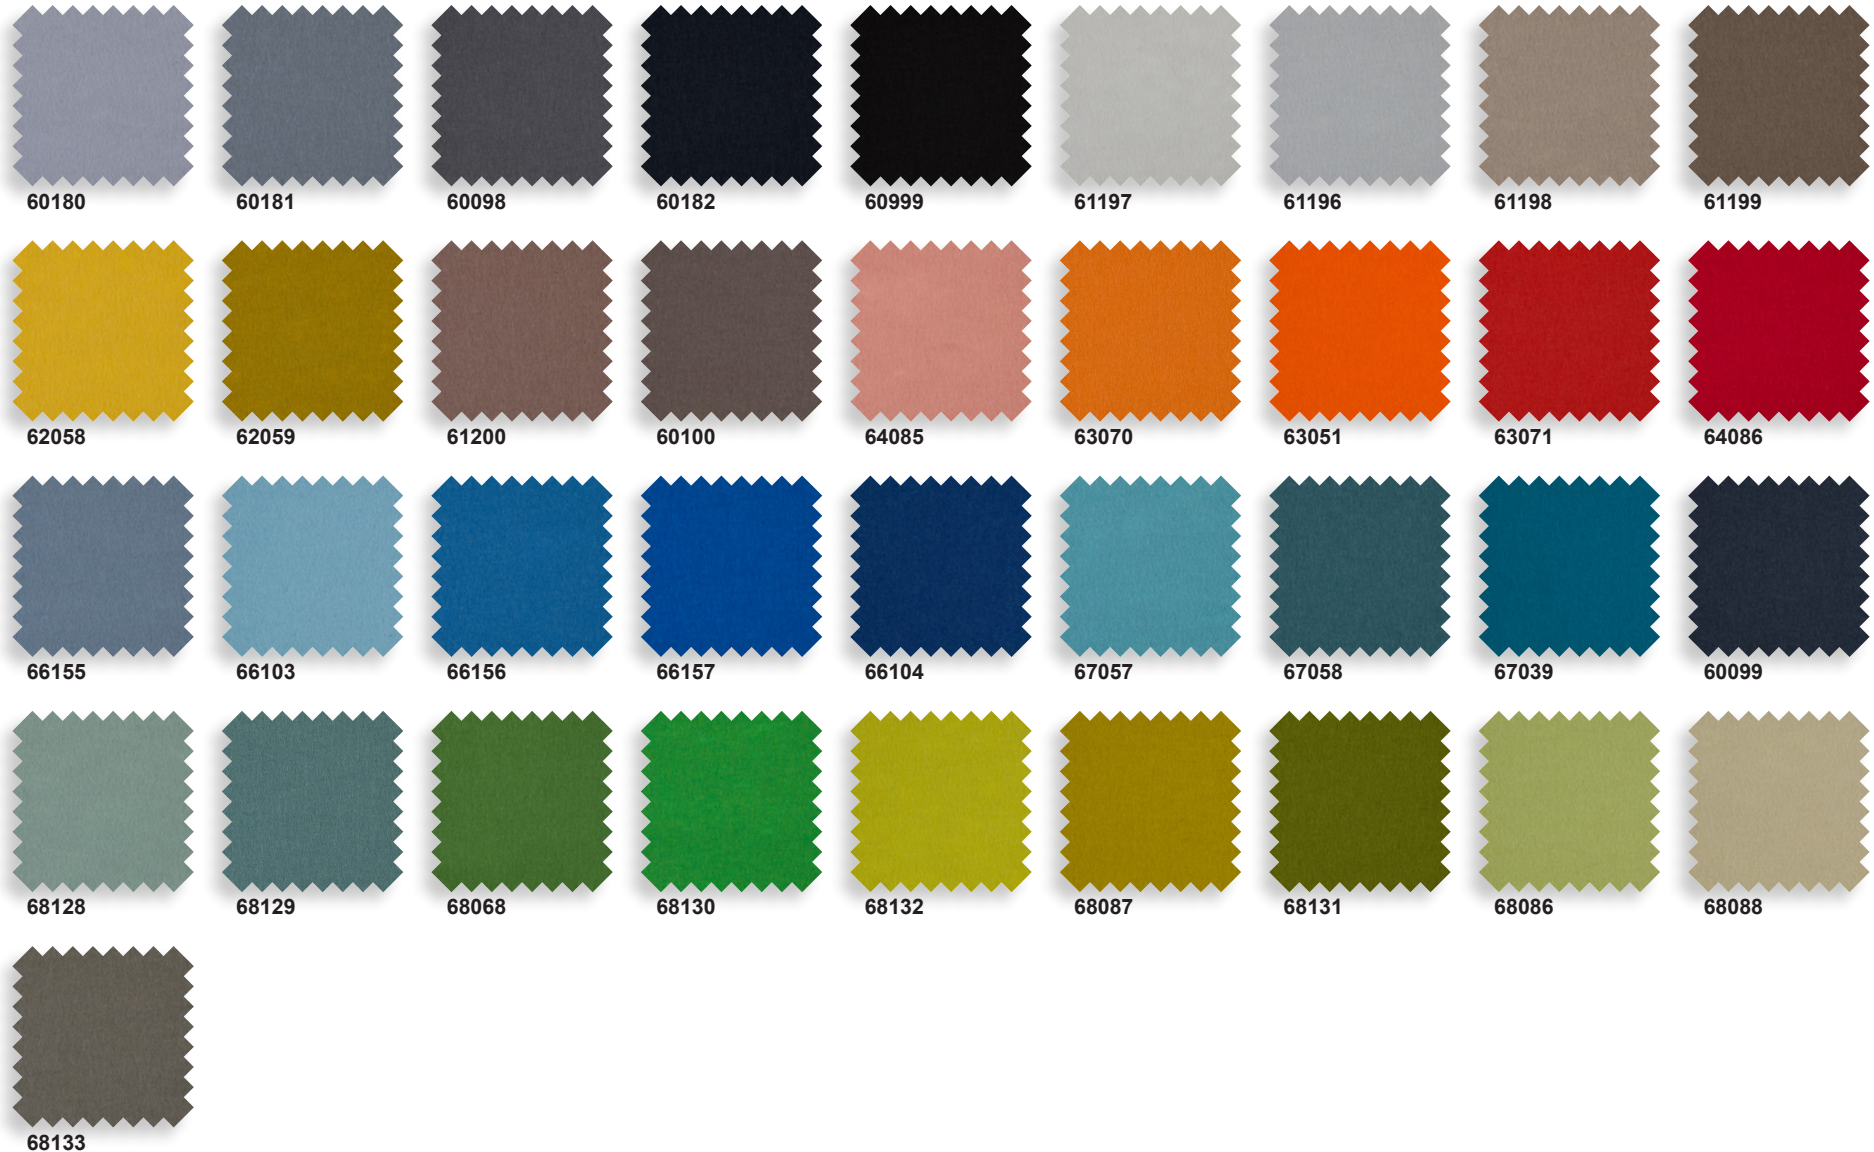

### Tissu Cara

La restitution des couleurs des nuanciers n'est pas contractuelle car les couleurs présentées sur un écran d'ordinateur peuvent varier selon la configuration du poste.

Epoxia | 6, avenue Charles de Gaulle | 78150 Le Chesnay | [www.epoxia.com](http://www.epoxia.com) | [contact@epoxia.com](mailto:contact@epoxia.com)

# FORMES ET COULEURS

### Tissu Soul

La restitution des couleurs des nuanciers n'est pas contractuelle car les couleurs présentées sur un écran d'ordinateur peuvent varier selon la configuration du poste.

Epoxia | 6, avenue Charles de Gaulle | 78150 Le Chesnay | [www.epoxia.com](http://www.epoxia.com) | [contact@epoxia.com](mailto:contact@epoxia.com)