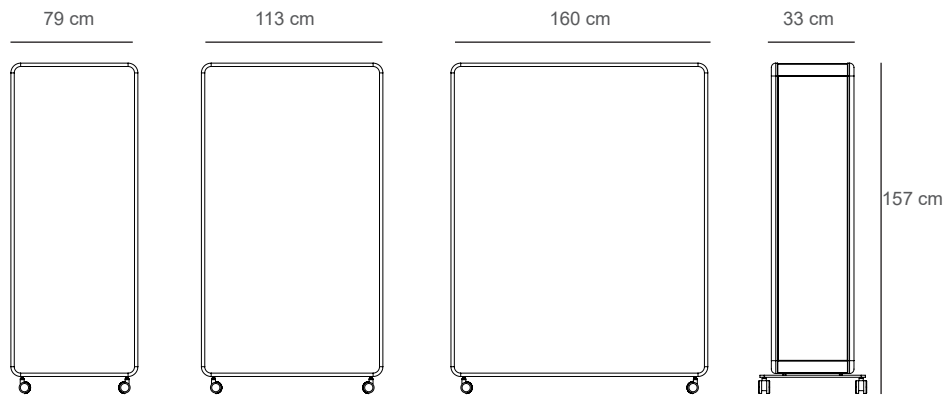

### Rangements acoustiques.

Pillow Space L.79/113/160 x P.33 x H.89 cm

Pillow Space L.79/113/160 x P.33 x H.123 cm

Pillow Space L.79/113/160 x P.33 x H.157 cm

Pillow Space L.79/113/160 x P.33 x H.191 cm