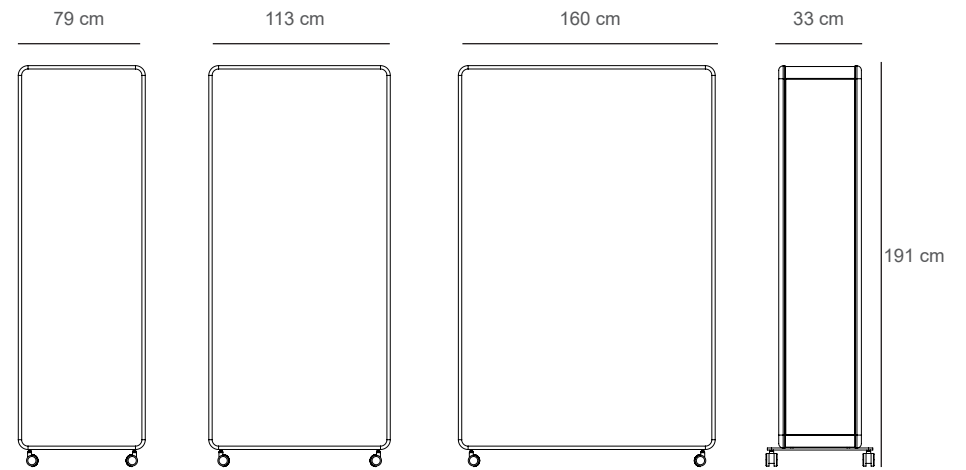

### Rangements acoustiques.

Pillow Space L.79/113/160 x P.33 x H.89 cm

Pillow Space L.79/113/160 x P.33 x H.123 cm

Pillow Space L.79/113/160 x P.33 x H.157 cm

Pillow Space L.79/113/160 x P.33 x H.191 cm