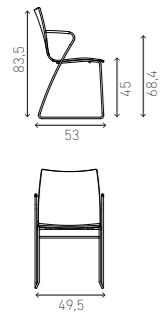

VARIATIONS

ONYX I 3240/00 8.2 KG 2241/00 8.7 KG 2242/00 9 KG 2243/00 9 KG 2244/00 8.5 KG

stackable up to 6 chairs