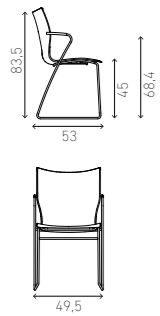

- 1 BLACK
- 2 FUCHSIA
- 3 SOFT PETROL
- 4 BLUE

- 5 GREY
- 6 LIGHT GREY
- 7 WHITE
- 8 BEIGE

CASALA ONYX

ONYX BARSTOOL

Onyx étend ses possibilités avec un tabouret de bar. Onyx barstool peut être empilé par quatre et est disponible en deux versions : hauteur comptoir ou hauteur bar. Ainsi, il est encore plus facile d'intégrer cette gamme dans différents concepts de design.

fully upholstered

shell CPL

With armrests 3240/10 8.5 KG 2241/10 9 KG 2242/10 9.3 KG 2243/10 9.3 KG 2244/10 8.8 KG

shell natural beech

shell natural beech, padded seat

shell natural beech, padded upholstery

fully upholstered

shell CPL

ONYX I 3230/00 8.1 KG 2231/00 8.4 KG 2232/00 8.6 KG 2233/00 8.4 KG

stackable up to 6 chairs

shell plastic

shell plastic, padded seat

shell plastic, padded upholstery

fully upholstered