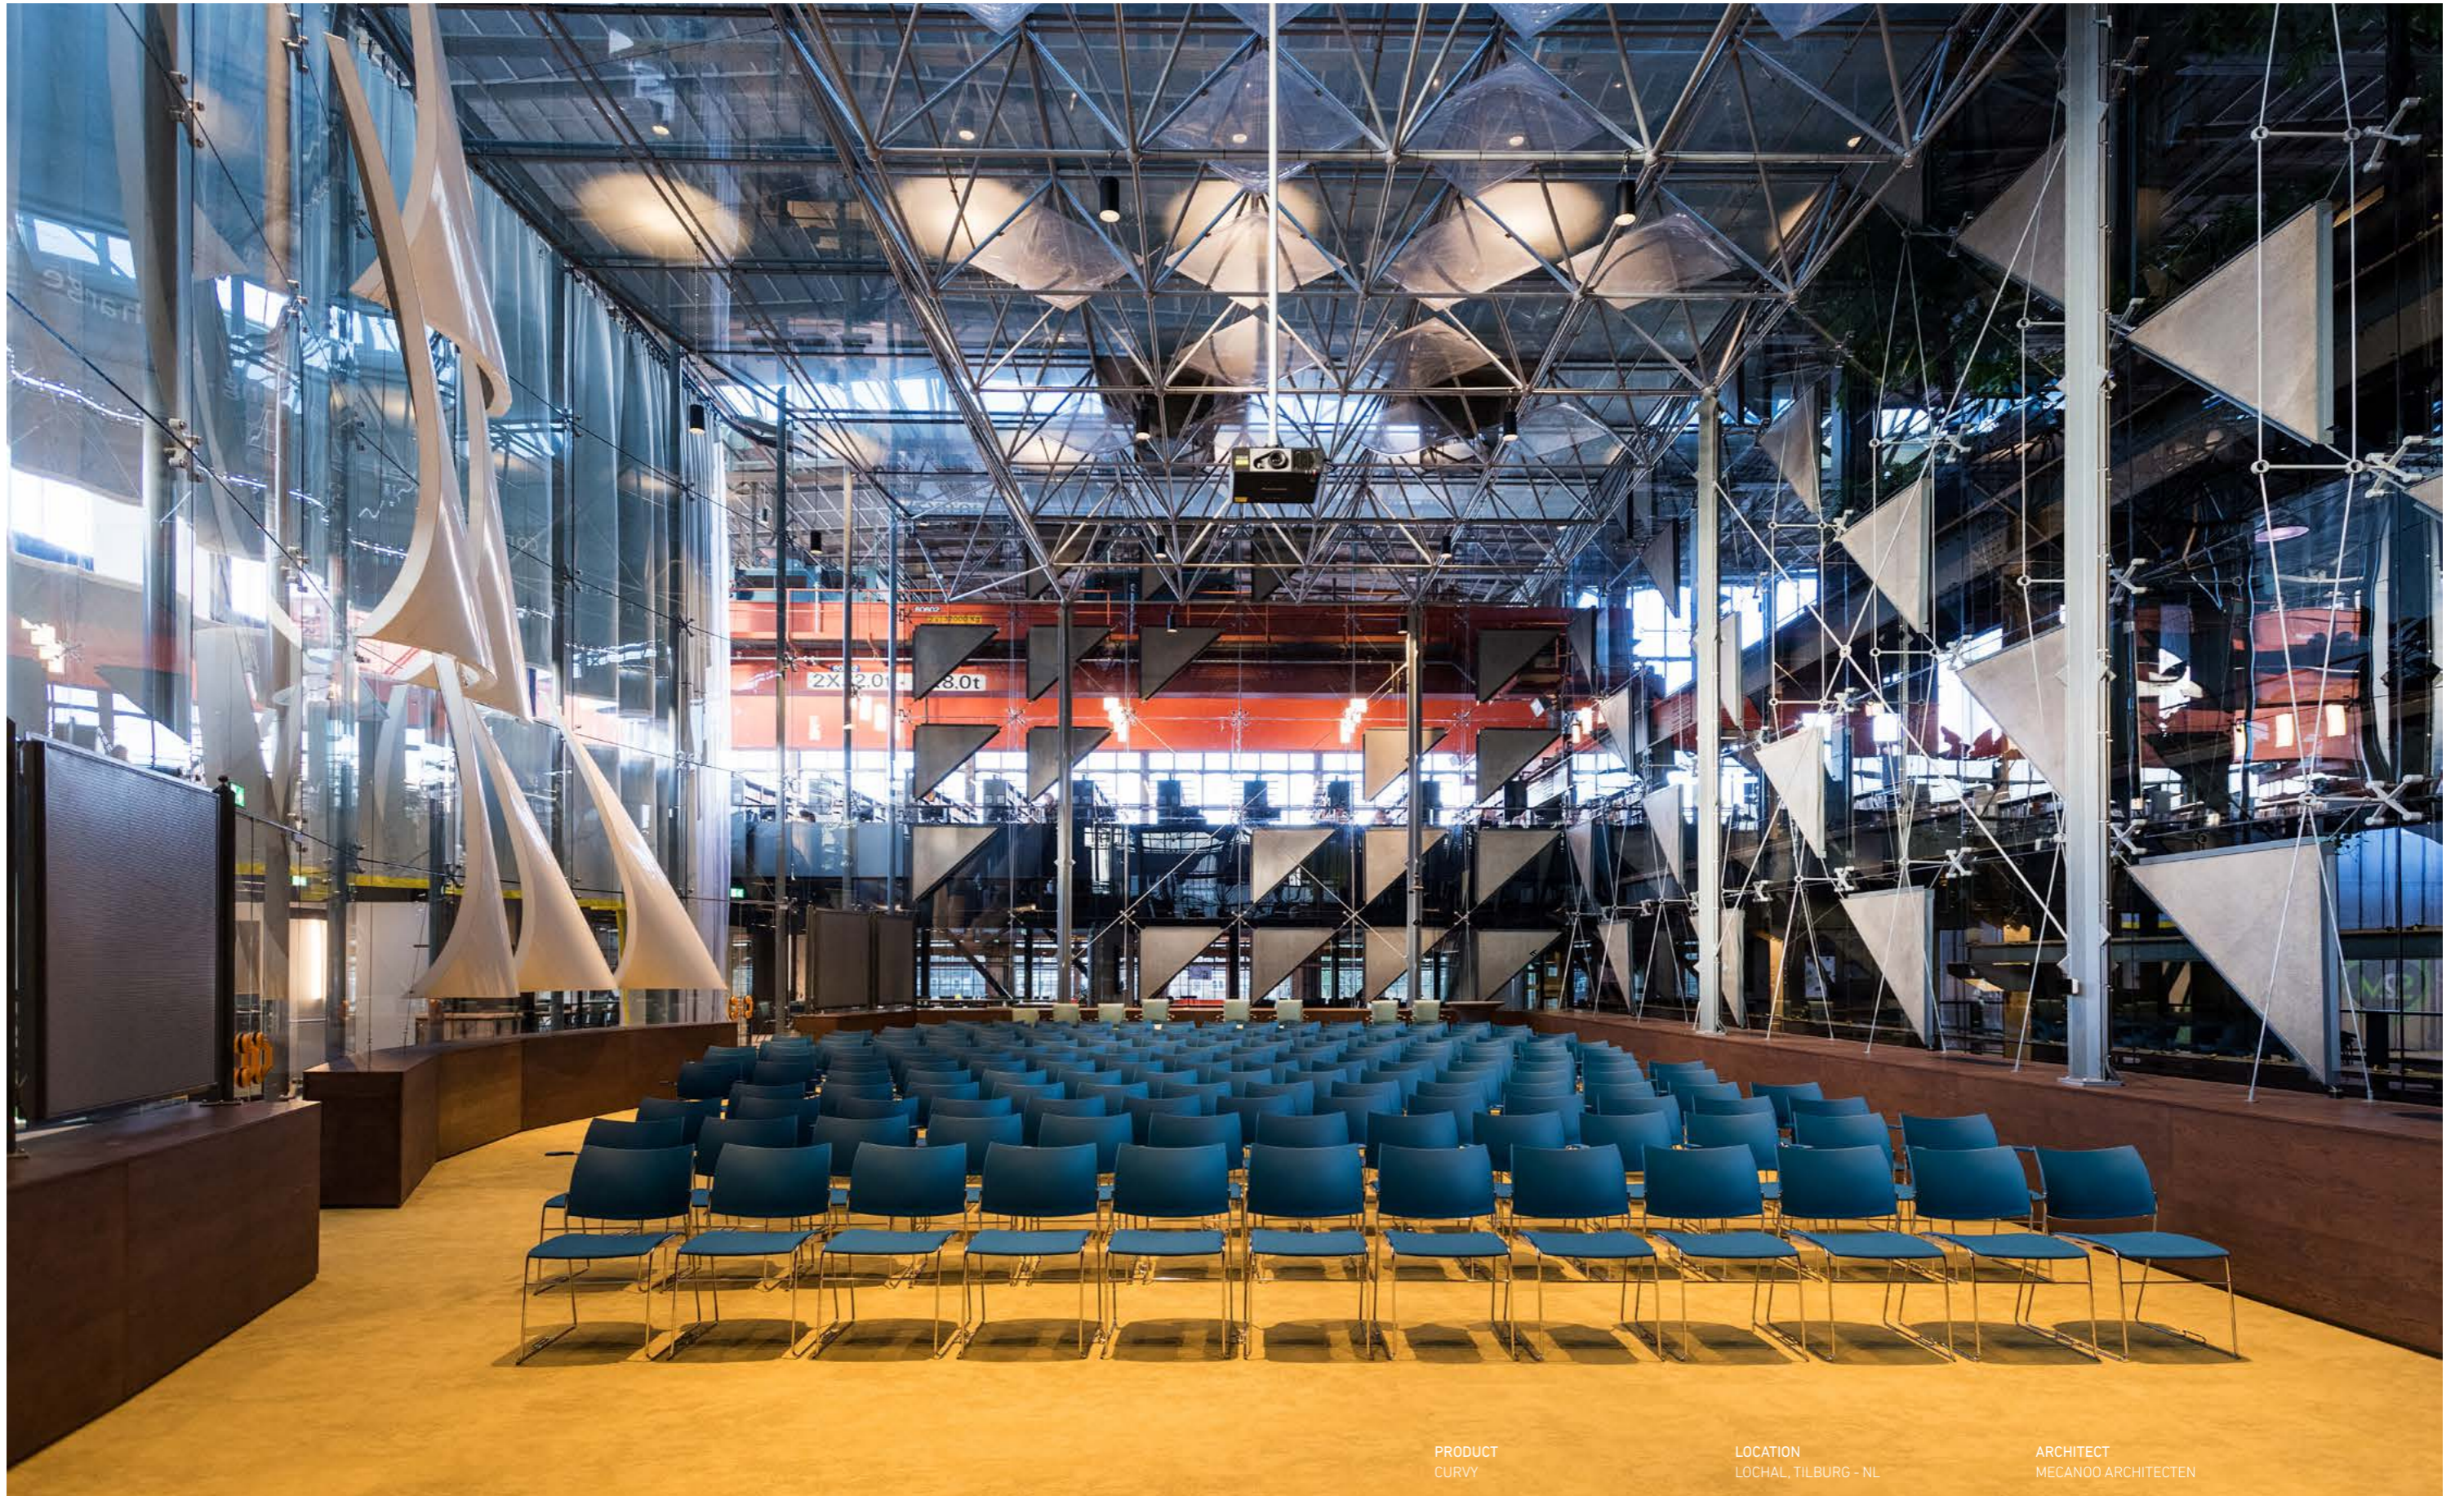

REFERENCE

REFERENCE

PRODUCT
CURVY

LOCATION
LOCHAL, TILBURG - NL

ARCHITECT
MECANOO ARCHITECTEN