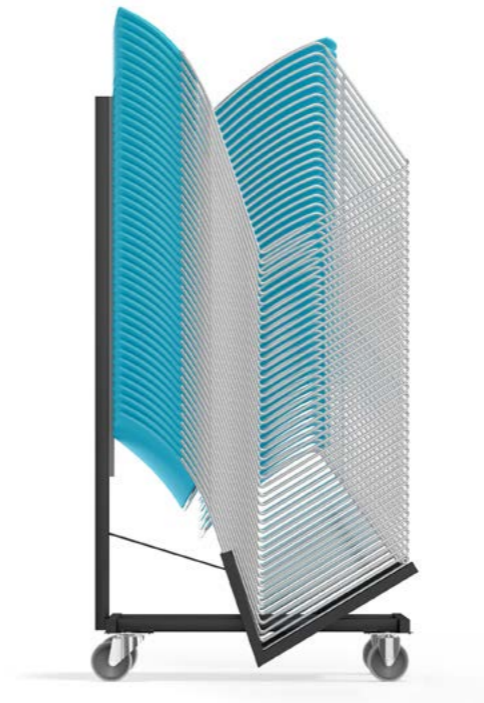

REFERENCE

REFERENCE

PRODUCT
CURVY

LOCATION
MUSEUM VOORLINDEN, WASSENAAR - NL

Curvy chairs are easy to stack and store, taking up hardly any space. In fact, 45 chairs take up no more than 0.6 m². Due to its integrated protective stacking system there is no need to worry Curvy might get damaged either.

NL

Curvy is makkelijk te stapelen en op te bergen. Op slechts 0,6 m² kunnen 45 stoelen opgeborgen worden. Door zijn geïntegreerde stapelbescherming hoeft u zich geen zorgen meer te maken over eventuele beschadigingen.