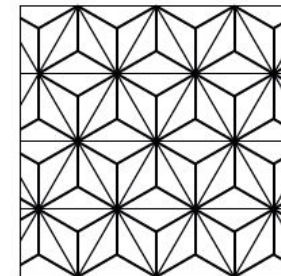

### Buzzitile 3D

1SQ L.60 x P.60 cm

4SQ L.60 x P.60 ou L.120 x P.120 cm

25SQ L.60 x P.60 cm

Arrow L.60 x P.60 cm

Bee L.60 x P.60 ou L.120 x P.120 cm

Rib L.60 x P.60 ou L.120 x P.120 cm

Radial L.60 x P.60 ou L.120 x P.120 cm

Waffle L.60 x P.60 ou L.120 x P.120 cm

Spike L.60 x P.60 ou L.120 x P.120 cm

Frost L.60 x P.60 ou L.120 x P.120 cm

Leaf L.60 x P.60 ou L.120 x P.120 cm

Lips L.60 x P.60 ou L.120 x P.120 cm

Hexa Frost L.60 x P.69.3 cm

Hexa Spike L.60 x P.69.3 cm

Hexa Why L.60 x P.69.3 cm

Hexa Bee L.60 x P.69.3 cm

Penta Kite L.60 x P.63 cm

Triangle Spike L.52 x P.60 ou L.104 x P.120 cm