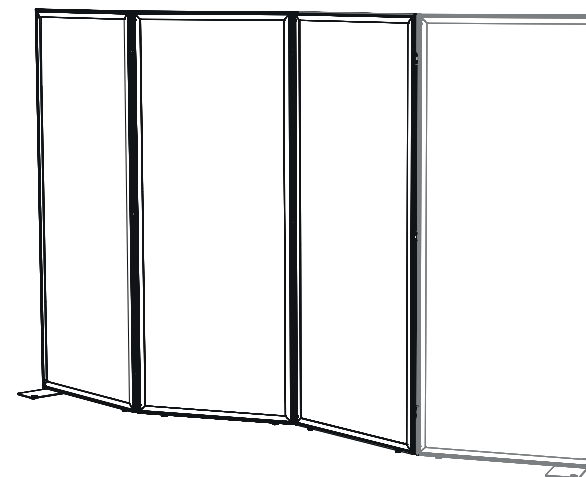

Panneau acoustique

Single L.84 x H.204 cm

Single + 1 L.84 x H.204 cm

Trio L.84 x H.204 cm

Trio + 1 L.84 x H.204 cm

Catalogue et nuancier

Collection **BUZZIFALLS**

GARANTIE
2
ANS