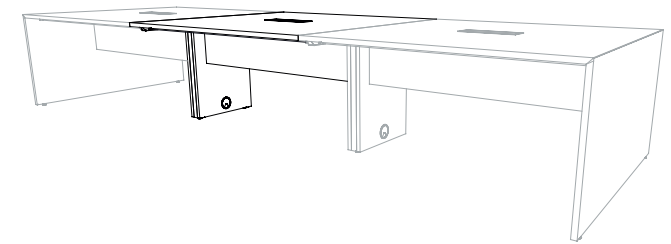

Ø 80 cm

Table carrée L.142 x P.140 x H.72 cm

Table rectangulaire L.284 x P.140 x H.72 cm

Extension table rectangulaire L.144 x P.140 x H.72 cm

Méla miné - *plateau et piètement.*

La restitution des couleurs des nuanciers n'est pas contractuelle car les couleurs présentées sur un écran d'ordinateur peuvent varier selon la configuration du poste.