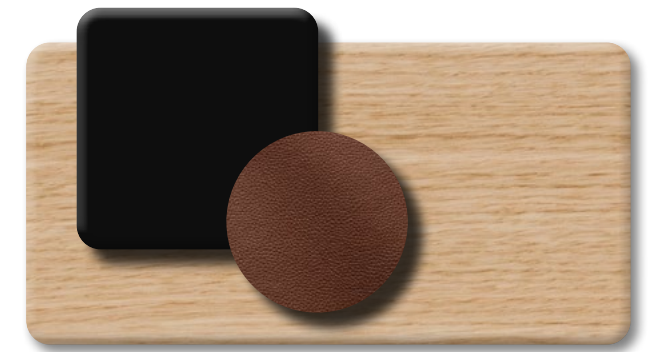

Combinaisons possibles