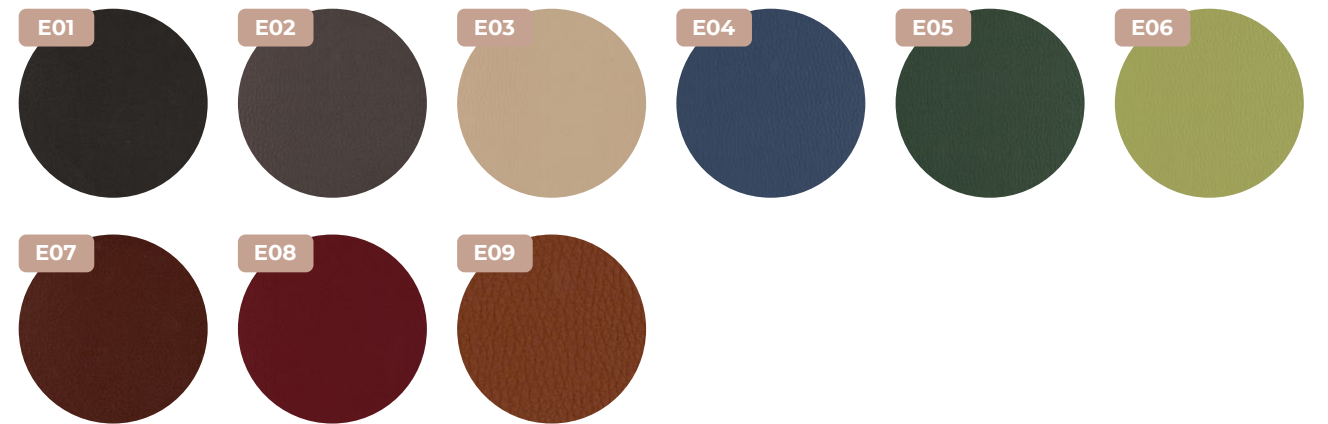

Finitions et couleurs

Bois de chêne

Lacqué mat

Structures métalliques

Détail de couture d'insertion de cuir.

Verre retro-lacqué trempé, S_ (opaque)

Cuir

Simili