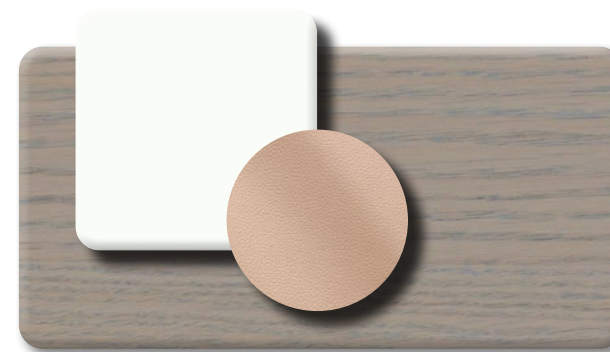

Combinaisons possibles