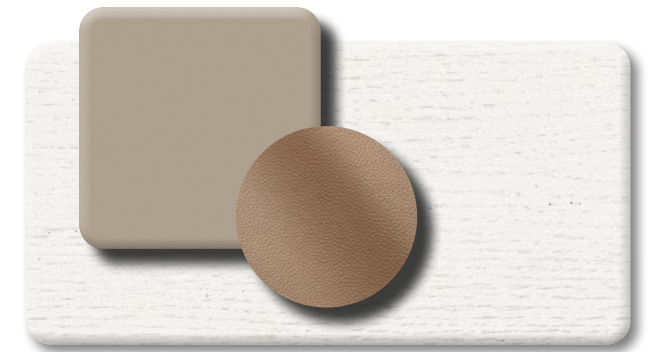

Combinaisons possibles