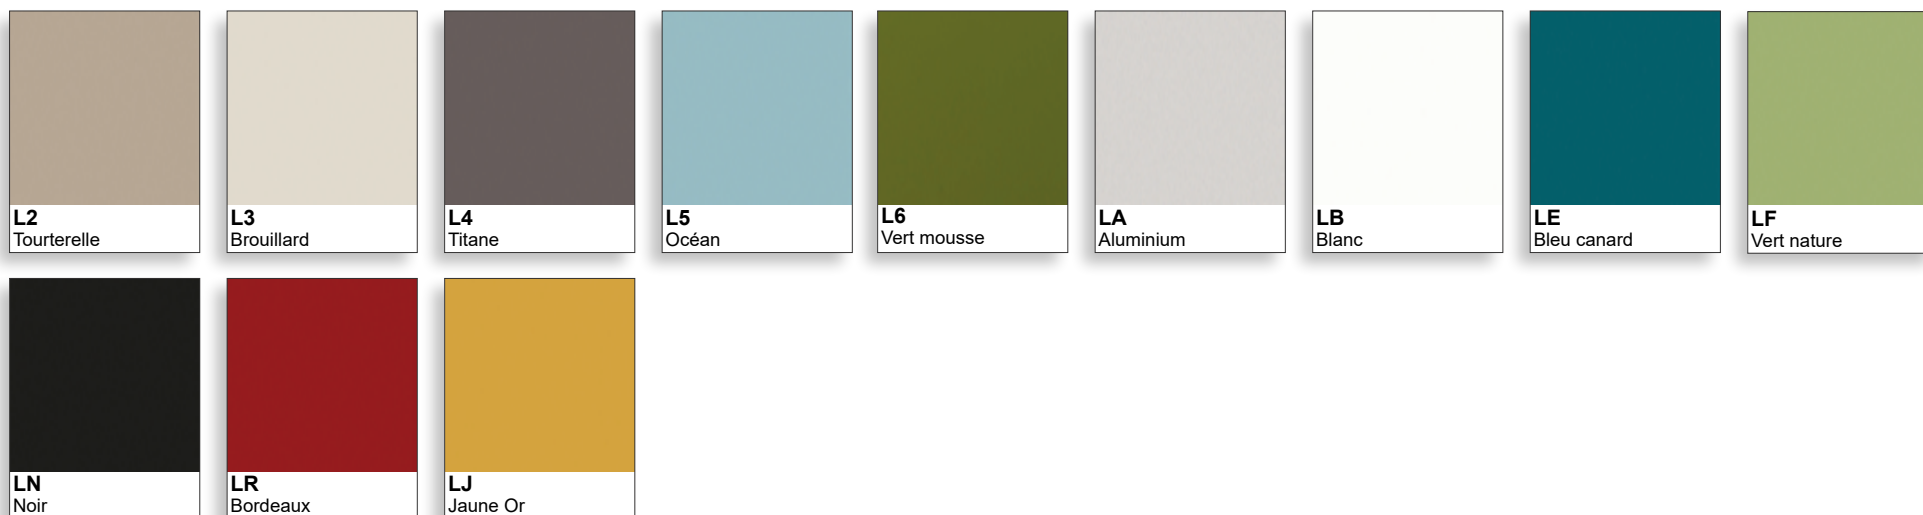

Plateau, voile de fond, armoire, desserte

Mé laminé

Piè tement

Bois

Piè tement

Métal

La restitution des couleurs des nuanciers n'est pas contractuelle car les couleurs présentées sur un écran d'ordinateur peuvent varier selon la configuration du poste.

Voile de fond, écran de séparation, façades armoire et desserte

Laque mate

Top access

Métal

Ecran de séparation

Tissu

PV
Vert pomme

P4
Bordeaux

P8
Bleu

P2
Gris moyen

PG
Gris foncé

P1
Noir

A1
Sable-Aruba

A2
Brique-Jamaica

A3
Bleu-Arecibo

A4
Bleu Martinique

A5
Pétrole

A6
Brun gris

Y1
Jaune

Y2
Orange

Y3
Vert

Y4
Bleu

Y5
Bleu aviation

Y6
Gris Londres