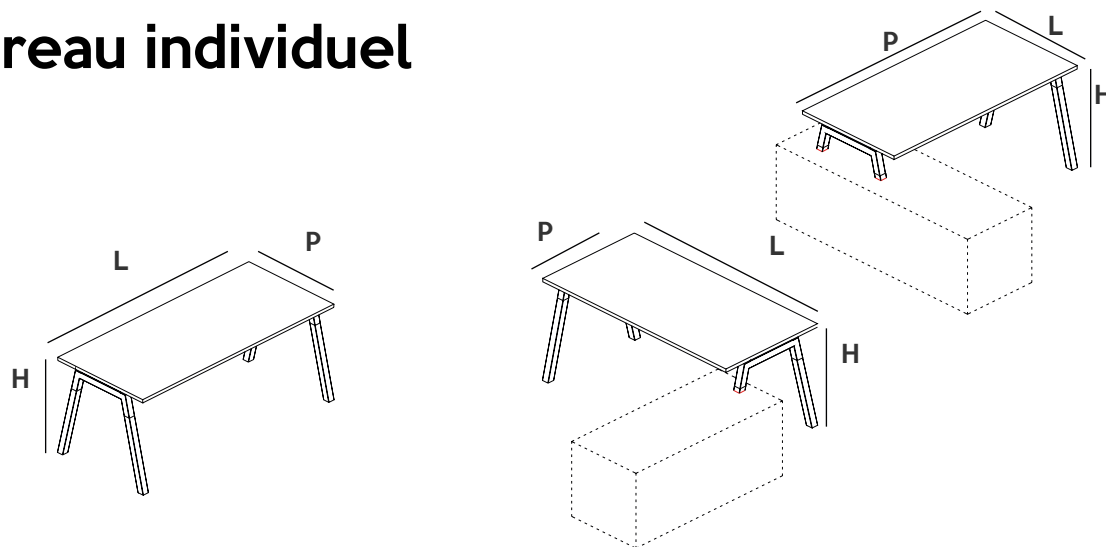

Bureau individuel

Bureau individuel

Sur desserte porteuse

Retour simple ou sur caisson

Extension

Collection POLARE

	L		P		H
	cm	x	cm	x	cm
Bureau individuel	80	x	60	x	74
	100	x	60	x	74
	120	x	60	x	74
	140	x	60	x	74
	160	x	60	x	74
Droit sur desserte porteuse G/D 1 ou 2 pieds porteurs	80	x	80	x	74
	100	x	80	x	74
	120	x	80	x	74
	140	x	80	x	74
	160	x	80	x	74
	180	x	80	x	74
	200	x	80	x	74
Retour simple et sur caisson	60	x	60	x	74
	80	x	60	x	74
	100	x	60	x	74
	120	x	60	x	74
	140	x	60	x	74
	160	x	60	x	74
Extension	80	x	80	x	74
	100	x	80	x	74
	120	x	80	x	74
	140	x	80	x	74
	160	x	80	x	74
	180	x	80	x	74
	200	x	80	x	74

Bureau individuel

Sur caisson vertical file G/D

Sur caisson vertical file haut G/D

Collection POLARE

	L		P		H
	cm		cm		cm
Polare	120	x	80	x	74
sur caisson / vertical file / armoire	140	x	80	x	74
	160	x	80	x	74
	180	x	80	x	74
	200	x	80	x	74

Bench

Bench 2 postes

Extension 2 postes

Collection POLARE

	L		P		H
	cm		cm		cm
Polare BENCH 2 postes et extension 2 postes.	80	x	124	x	74
	100	x	124	x	74
	120	x	124	x	74
	140	x	124	x	74
	160	x	124	x	74
	80	x	164	x	74
	100	x	164	x	74
	120	x	164	x	74
	140	x	164	x	74
	160	x	164	x	74
	180	x	164	x	74
	200	x	164	x	74

FORMES ET COULEURS

Collection POLARE

Epoxia

aménagement et mobilier de bureau

+33 1 39 66 00 77

Bench

Bench 3 postes

Collection POLARE	L	P	H
	cm	cm	cm
Polare BENCH 3 postes.	140	x 124	x 74
	160	x 124	x 74
	180	x 124	x 74
	200	x 124	x 74
	220	x 124	x 74
	160	x 164	x 74
	180	x 164	x 74
	200	x 164	x 74
	220	x 164	x 74
	240	x 164	x 74
	260	x 164	x 74
	280	x 164	x 74