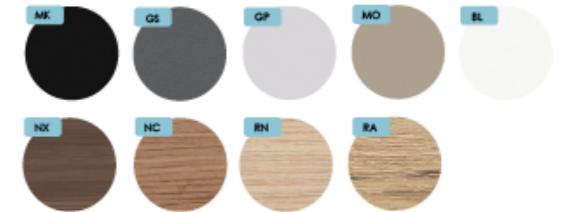

jonction rapide

composable ·

composants et finitions ·

structure, dos, étagère et top

mélamine

lacqué mat

système step forming®

liaison à 45°

poignées

portes et façades,

mélamine

lacqué mat

méthacrylate

plastique

podium

mélamine

parties métalliques

nombreuses combinaisons de finitions ·

numéro de finitions

1

mélamine

12

lacqué mat

12