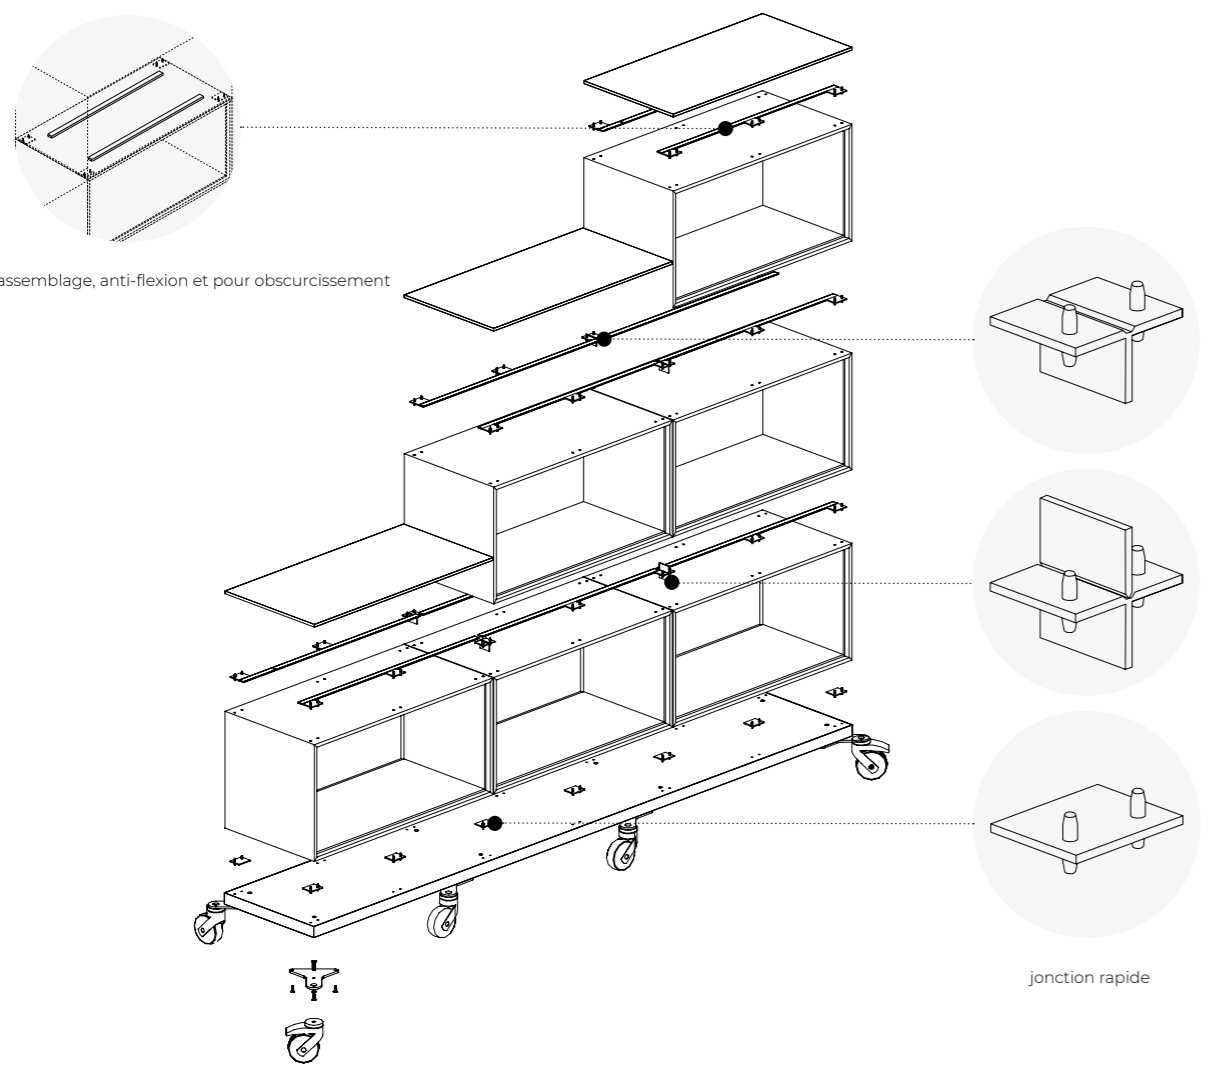

électrification

configurations

storage

lockers

fermeture avec combinaison

fermeture avec serrure

fente pour documents

Étagère pour éviter la chute des papiers

barre d'assemblage

freestanding

waiting

totally Ubi

assemblage rapide

1 modules Ubi livrés montés 2 assemblage sans quincaillerie 3 variabilité future des compositions

paire de barres d'assemblage, anti-flexion et pour obscurcissement

jonction rapide

composable ·

composants et finitions ·

structure, dos, étagère et top

mélamine

lacqué mat

système step forming®

liaison à 45°