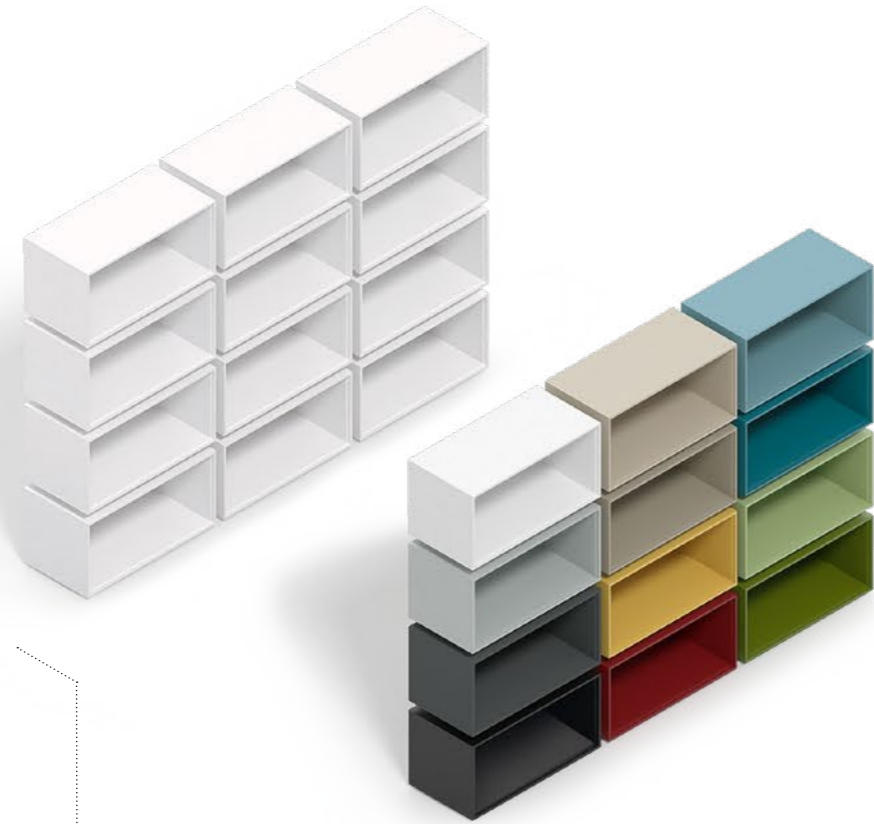

nombreuses combinaisons de finitions ·

numéro de finitions

1

mélamine

12

lacqué mat

12

lacqué mat

6

mélamine

3

méthacrylate