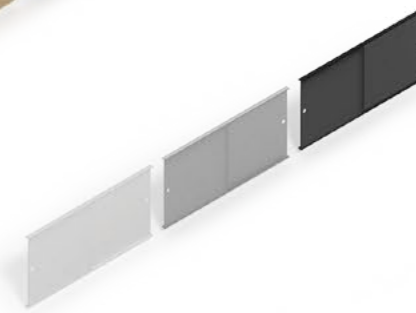

nombreuses combinaisons de finitions ·

numéro de finitions

1

mélamine

12

lacqué mat

12

lacqué mat

6

mélamine

3

méthacrylate