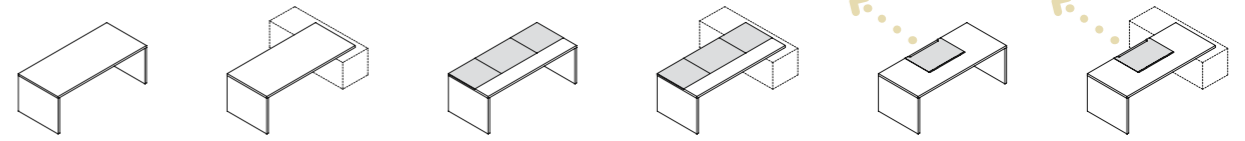

The electrically height-adjustable side return is also available; for a contemporary and ergonomic way of working.

Le retour avec réglage électrique en hauteur est également disponible, pour un poste de travail contemporain et ergonomique.

Der elektrisch höhenverstellbare Ansatz Tisch ist ebenfalls erhältlich; für eine zeitgemäße und ergonomische Arbeitsweise.

También está disponible el ala lateral regulable eléctricamente en altura; para una forma contemporánea y ergonómica de trabajar.

h 74 cm

w 180-200 cm
d 90 cm

h 74 cm

h 67÷132 cm

h 30 cm

h 40 cm

w 180-200 cm
d 180 cm

w 122,5 cm
d 60 cm

w 120÷160 cm
d 1,8 cm

w 60-120 cm
d 60 cm

h 54 cm

h 58,5 cm

h 54 cm

w 170,2 cm
d 56,2 cm

w 211,9 cm
d 56,2 cm

w 41,7 cm
d 56,2 cm