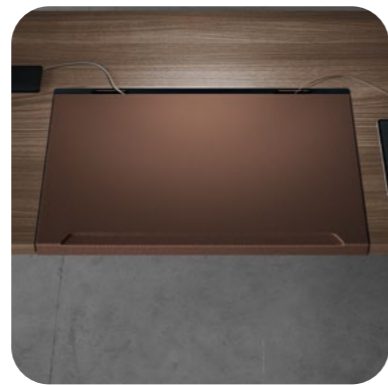

Sile

epoxia

Il vano frontale del mobile di servizio portante, disponibile in varie finiture, anche colorato, dona leggerezza e dinamicità a Sile!

The front compartment of the load-bearing service cabinet, available in various finishes, also colored, gives Sile lightness and dynamism!

Le compartiment en avant et ouvert du meuble de service, disponible en différentes finitions et couleurs, donne à Sile légèreté et dynamisme !

Das Frontfach des Stand-Technickcontainer, erhältlich in verschiedenen Ausführungen, auch farbig, verleiht Sile Leichtigkeit und Dynamik!

El compartimento frontal del armario de servicio portante, disponible en varios acabados, también coloreados, aporta ligereza y dinamismo a Sile!

Disponibile anche il dattilo laterale regolabile in altezza elettricamente; per un modo contemporaneo ed ergonomico di lavorare.

The electrically height-adjustable side return is also available; for a contemporary and ergonomic way of working.

Le retour avec réglage électrique en hauteur est également disponible, pour un poste de travail contemporain et ergonomique.