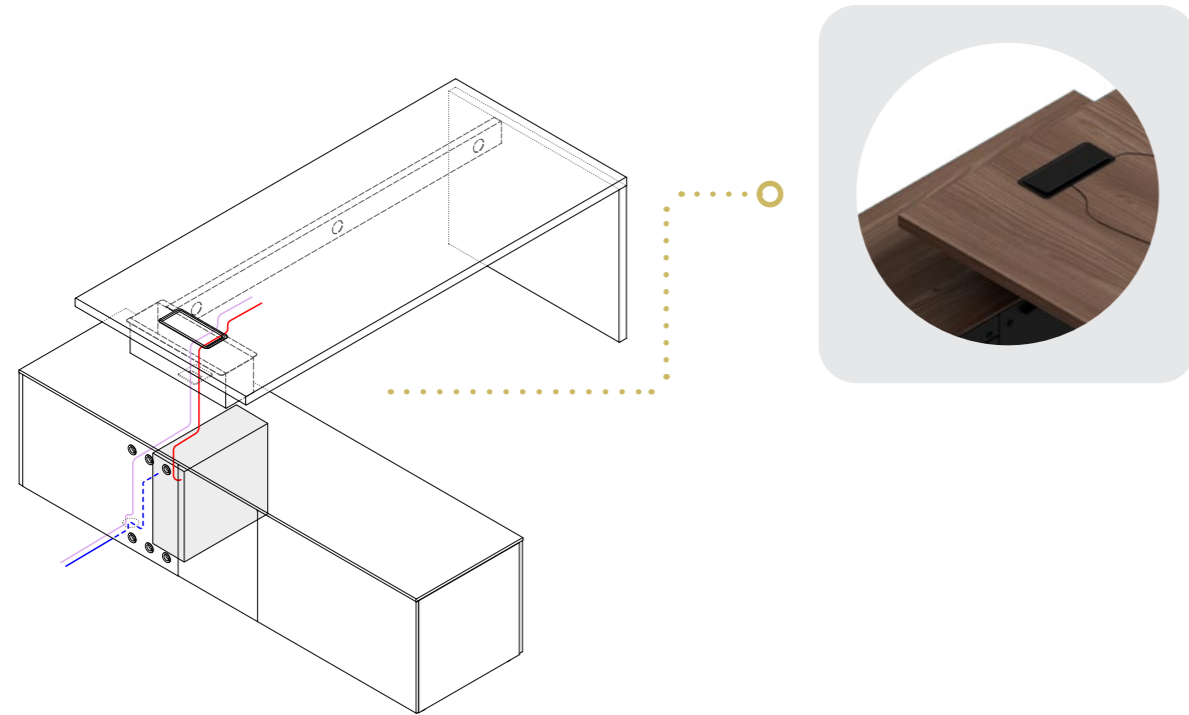

El compartimento frontal del armario de servicio portante, disponible en varios acabados, también coloreados, aporta ligereza y dinamismo a Sile!

Disponibile anche il dattilo laterale regolabile in altezza elettricamente; per un modo contemporaneo ed ergonomico di lavorare.

The electrically height-adjustable side return is also available; for a contemporary and ergonomic way of working.

Le retour avec réglage électrique en hauteur est également disponible, pour un poste de travail contemporain et ergonomique.

Der elektrisch höhenverstellbare Ansatz Tisch ist ebenfalls erhältlich; für eine zeitgemäße und ergonomische Arbeitsweise.

También está disponible el ala lateral regulable eléctricamente en altura; para una forma contemporánea y ergonómica de trabajar.

h 74 cm

w 180-200 cm
d 90 cm

h 74 cm

h 67÷132 cm

h 30 cm

h 40 cm

w 180-200 cm
d 180 cm

w 122,5 cm
d 60 cm