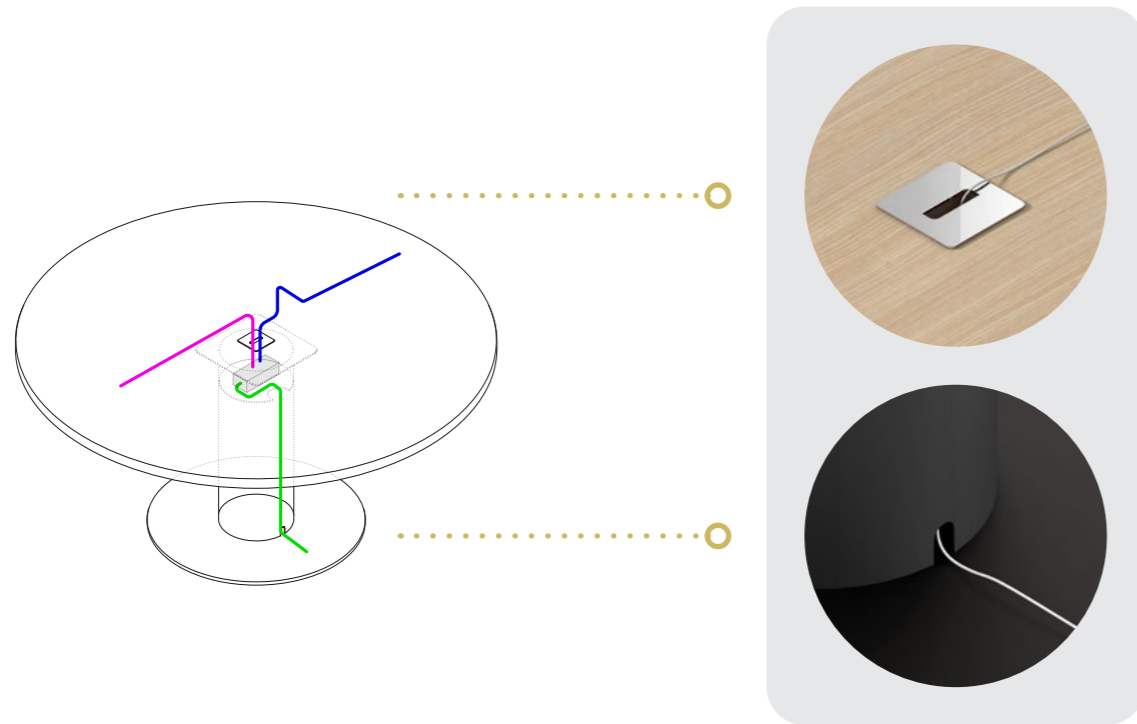

The electrically height-adjustable side return is also available; for a contemporary and ergonomic way of working.

Le retour avec réglage électrique en hauteur est également disponible, pour un poste de travail contemporain et ergonomique.

Der elektrisch höhenverstellbare Ansatz Tisch ist ebenfalls erhältlich; für eine zeitgemäße und ergonomische Arbeitsweise.

También está disponible el ala lateral regulable eléctricamente en altura; para una forma contemporánea y ergonómica de trabajar.

h 74 cm

w 180-200 cm
d 90 cm

h 74 cm

h 67÷132 cm

h 30 cm

h 40 cm

w 180-200 cm
d 180 cm

w 122,5 cm
d 60 cm

w 120÷160 cm
d 1,8 cm

w 60-120 cm
d 60 cm

h 54 cm

h 58,5 cm

h 54 cm

w 170,2 cm
d 56,2 cm

w 211,9 cm
d 56,2 cm

w 41,7 cm
d 56,2 cm