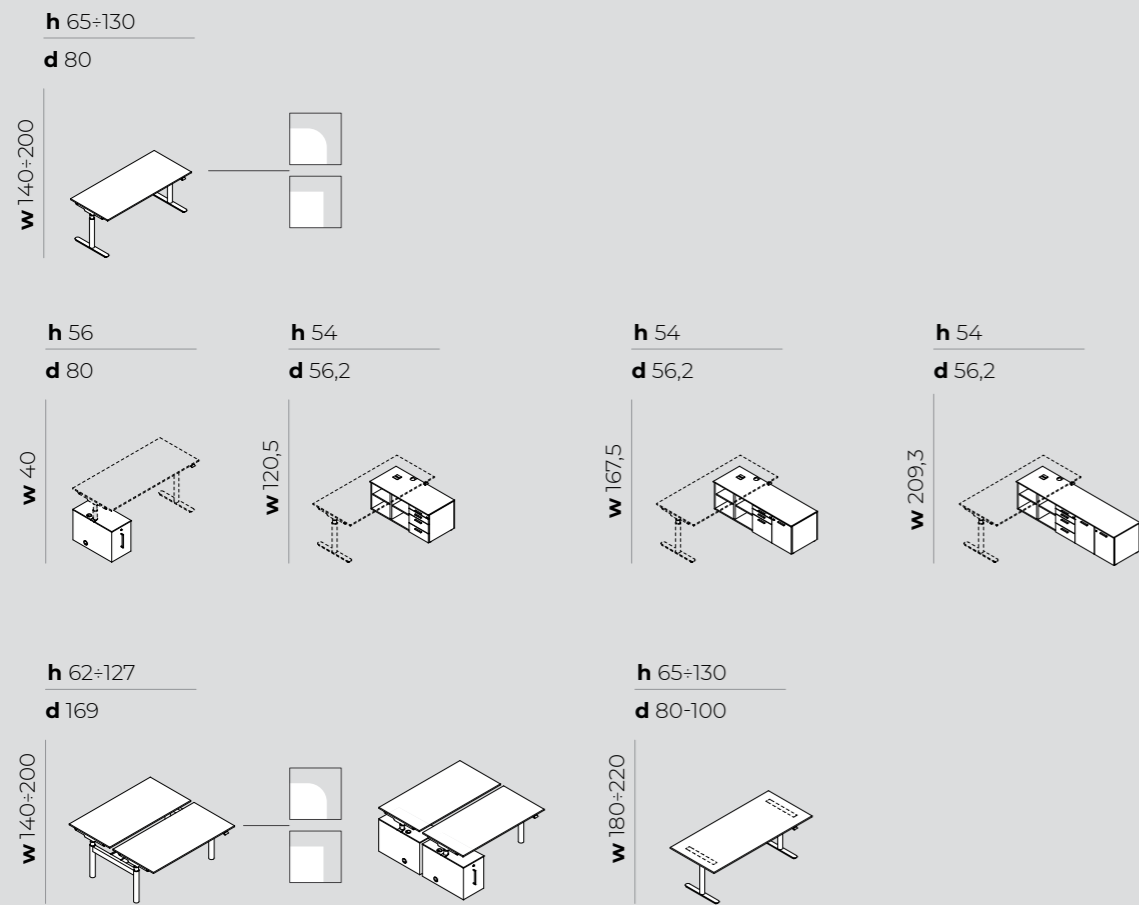

# Nuvola

epoxia

nuvo | a

design  
R&D Bralco

accessori • accessories • accessoires • Zubehör • accesorios

- gonna**  
modesty panel  
voile de fond  
Knieraumblende  
faldón
- schermo H 57,5**  
screen H 57,5  
écran H 57,5  
Schirm H 57,5  
pantalla H 57,5
- schermo H 86,5**  
screen H 86,5  
écran H 86,5  
Schirm H 86,5  
pantalla H 86,5
- schermo H 48 (x2)**  
screen H 48 (x2)  
écran H 48 (x2)  
Schirm H 48 (x2)  
pantalla H 48 (x2)

scrivania • desk • bureau • Schreibtisch • escritorio

- struttura**  
basic structure  
structure  
Untergestell oben  
estructura
- metallo**, metal, métal, metal, metal
- rivestimento gamba e piede**  
foot and leg covering  
couvre-pieds et jambes  
Fuß- und Beinbedeckung  
cubre pies y piernas
- metallo**, metal, métal, metal, metal
- piano**  
worktop  
plateau  
tischplatte  
plano
- melaminico**, melamine, mélamine, melamin, melamina

mobili di servizio • service side units • éléments de service • Sideboard • módulos de servicio

- struttura**  
structure  
structure  
Korpus  
estructura
- ante-top**  
doors-top  
portes-top  
Fronten-Abdeckplatte  
puertas-tapa
- melaminico**, melamine, mélamine, melamin, melamina
- melaminico**, melamine, mélamine, melamin, melamina

Bench

**vasca-trave raccogli cavi con chiusura a scorrimento**  
cable collection beam with sliding top closure  
poutre de collecte de câbles avec fermeture coulissante  
Kabelsammelbalken mit Schiebeverschluss  
viga recogecables con cierre superior corredizo