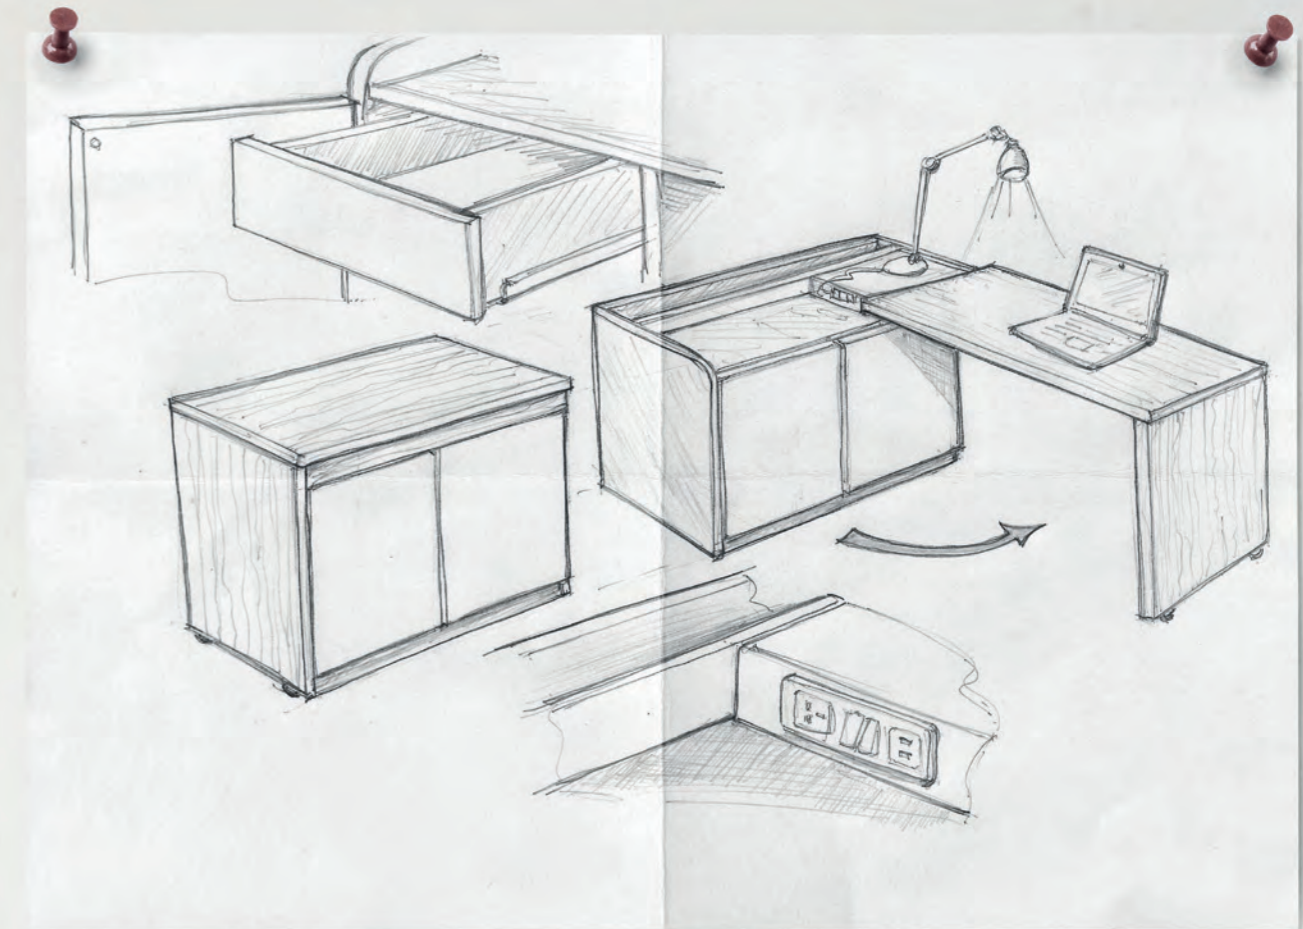

COMING SOON

Hideaway Desk

Le bureau Bisley Hideaway Desk se déplace à 90 degrés pour former vous permettre de travailler, de vous poser et de ranger vos effets au cours de la journée. Et, lorsque vous avez terminé, il se transforme à nouveau en un buffet élégant et raffiné. Le bureau Hideaway Desk offre un rangement flexible et astucieux, aussi agile que vous l'êtes.