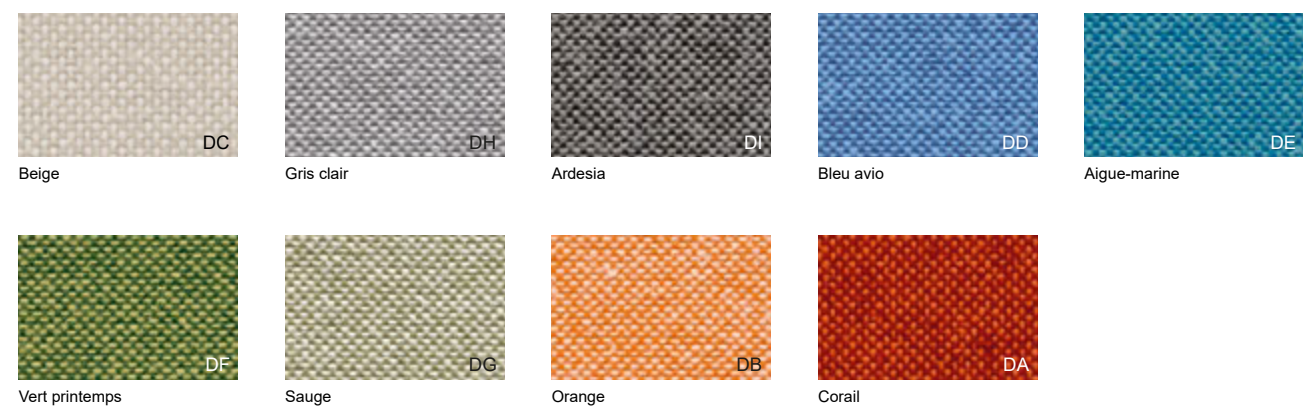

MEL
Mélaminé

- PLA
- VDF
- RGT
- ChP

MB Blanc avec rayures en sérigraphie	MG Gris avec rayures en sérigraphie	MF Nickel effet béton	MZ Cacao effet béton	MN Blanc	MT Talco
MJ Ocre	MK Safari	MI Noisette	MV Vert	ML Noir	MQ Bleu nuit
MD Ardesia	MC Chêne clair	MY Chêne américain	ME Chêne gris	MM Chêne foncé	MO Noyer Canaletto
MW Noyer foncé					

FNX
Fenix

- PLA
- ChP

XE Blanc	XD Beige Arizona	XF Bleu Fes	XC Gris Bromo	XV Vert Comodoro	XA Noir
XB Rouge Jaipur					

EPX
Métal époxy

- PIE
- ChP

EB Blanc	ET Talco	EG Gris	YD Beige Arizona	EO Noisette	EK Safari
EE Cuivre	YB Rouge Jaipur	EZ Bronze	YQ Bleu nuit	YC Gris Bromo	EI Ardesia
YV Vert Comodoro	EN Noir				

AL
Aluminium

- ChP

AL Aluminium

BRILL
Brill

- ChP

BR Brill

CR
Inox brossé poli

- PIE

CR Inox brossé poli

VTR
Verre

GRES
Grès cérame

CUO
Cuir

MTC
Méthacrylate

OSB
OSB

TES
Tissu

Légende