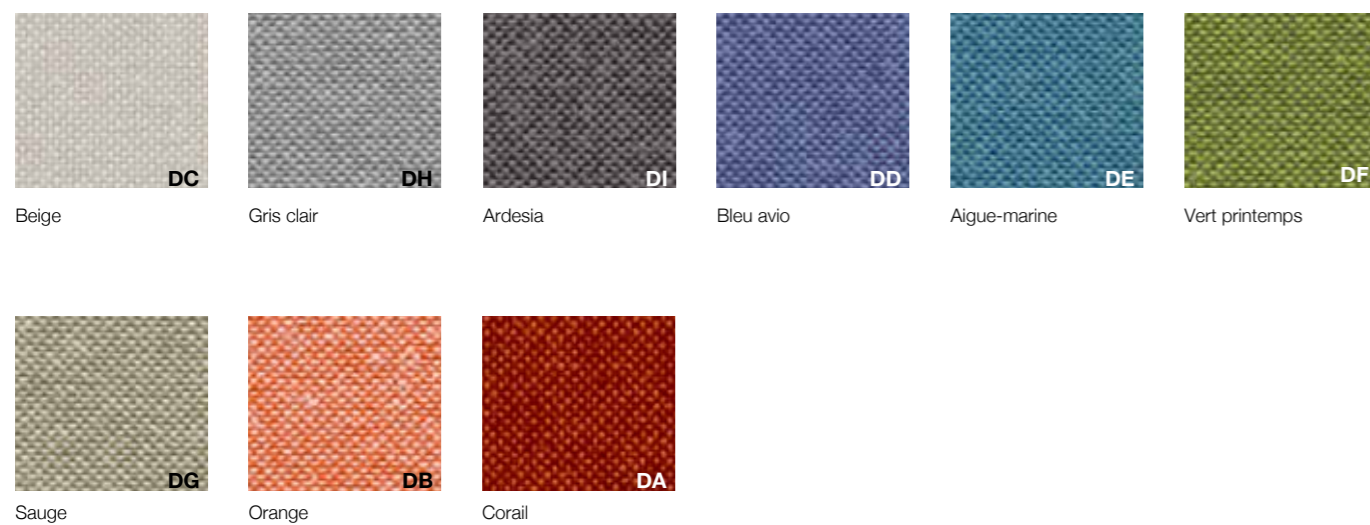

Mélangé

Plateau Voile de fond Écran Meuble retour fixe Rangements Console

Laqué mat

Écran

Tissu

Écran Coussin

Méthacrylate

Écran Rangements (portes)