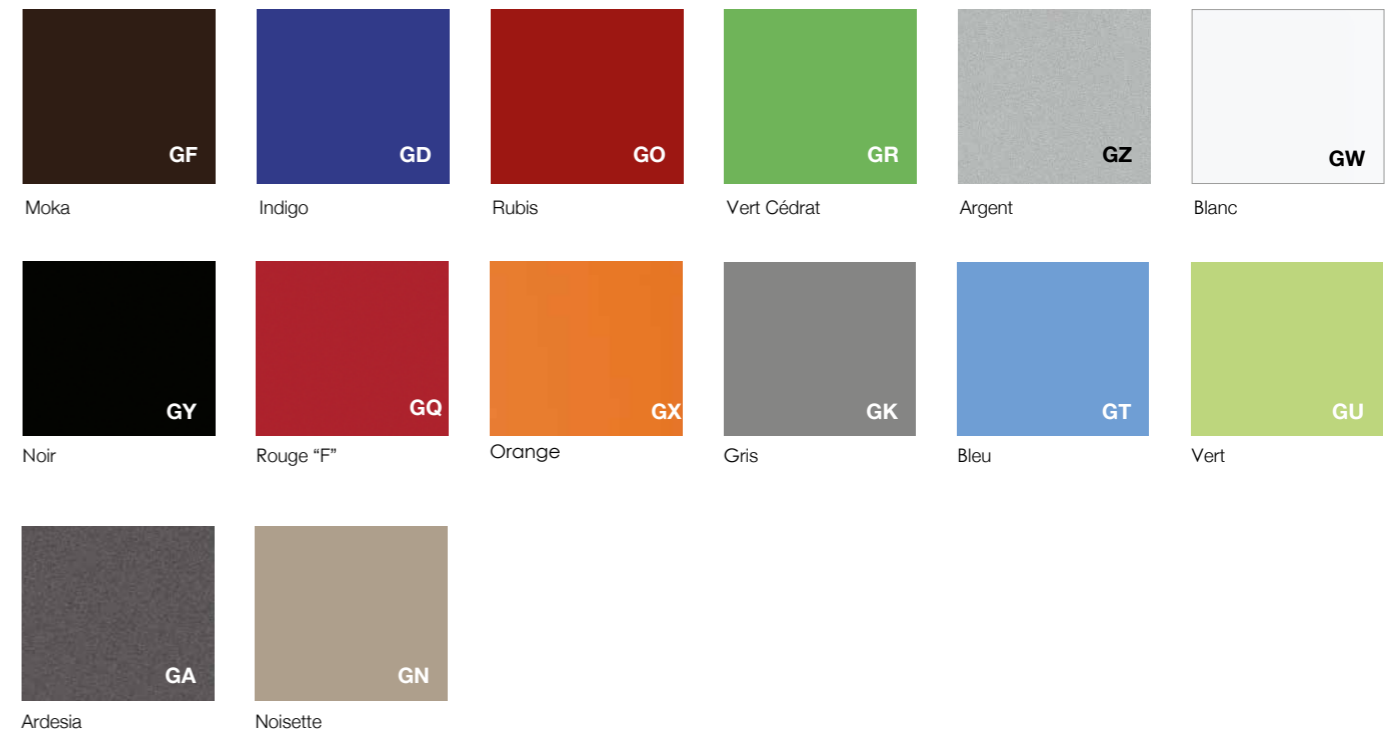

Mélangé

Plateau Voile de fond Écran Meuble retour fixe Rangements Console

Laqué mat

Écran

Tissu

Écran Coussin

Méthacrylate

Écran Rangements (portes)