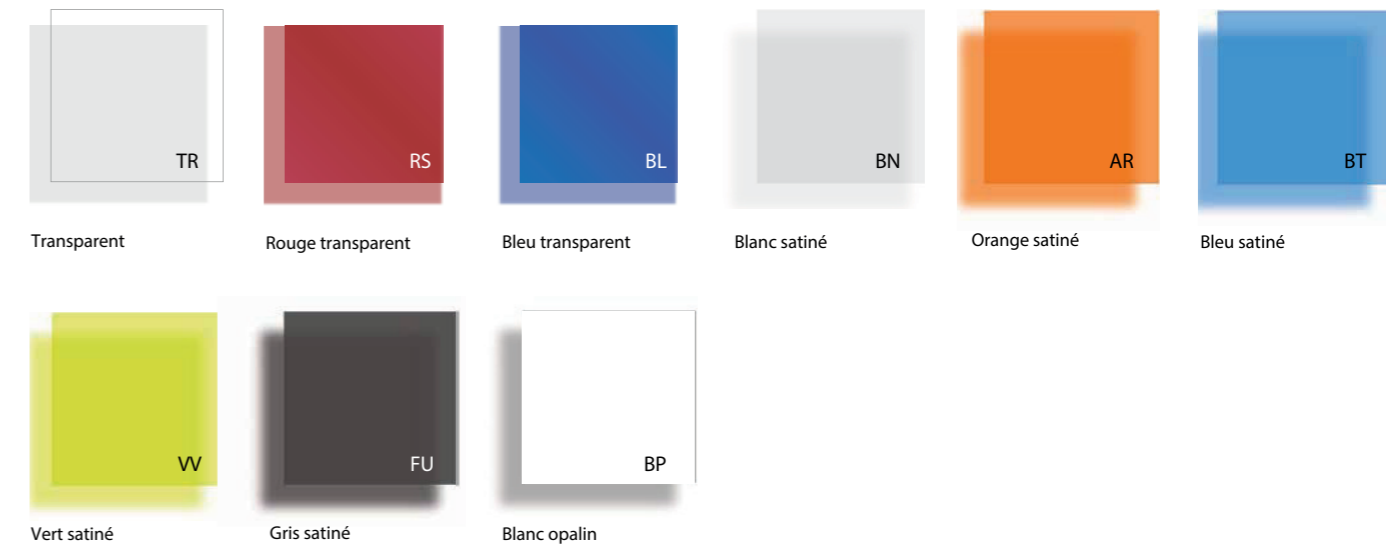

Mélangé

Plateau Voile de fond Écran Meuble retour fixe Rangements Console

Laqué mat

Écran

Tissu

Écran Coussin

Méthacrylate

Écran Rangements (portes)