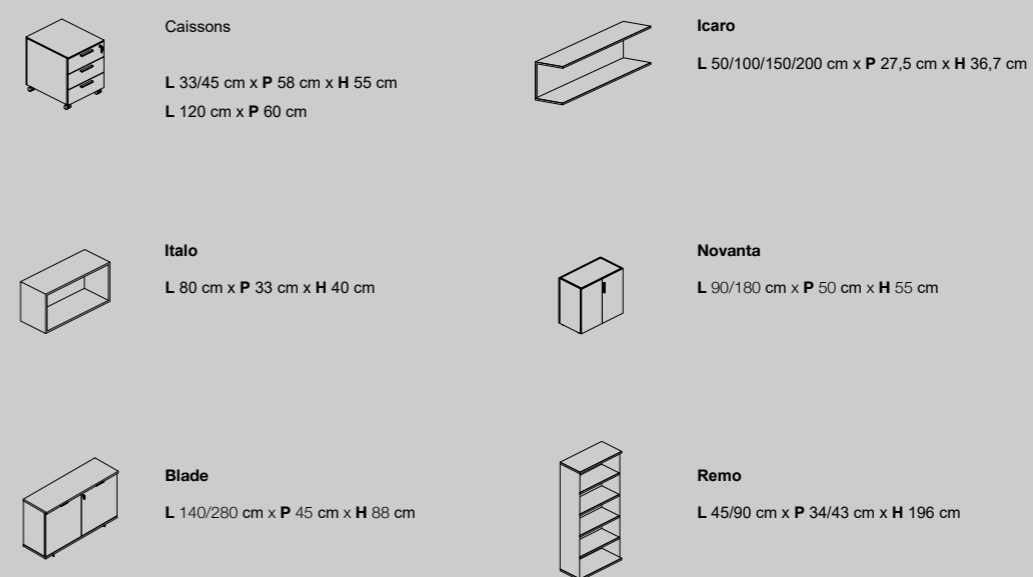

Taille des rangements du Home Office

Cette page présente une sélection de tailles et de collections dédiées à l'environnement domestique. Pour connaître toutes les options disponibles, veuillez vous référer à la liste de prix Alea.