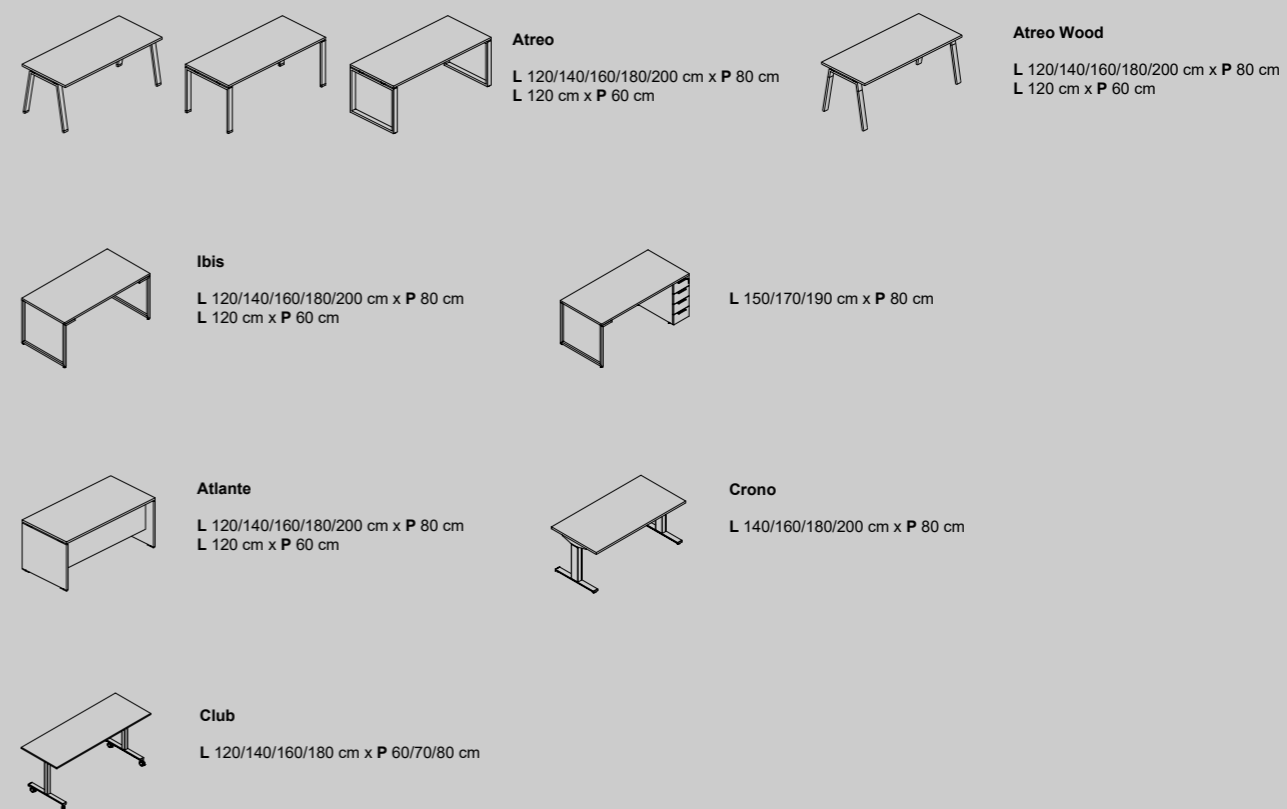

/Club

Q18 est une collection qui permet de créer des compositions modulaires au design linéaire et élégant. Sa modularité le rend flexible et personnalisable.

- 1) composition Q18 taille totale L240 x P82 x H140 cm
- 2) plateau de bureau Q18 L160 x P82 x H73,4 cm
- 3) chaise Alfa avec siège recouvert de tissu et cadre métallique

/Q18

- 1) composition Q18 taille totale L400 x P240 x H180 cm
- 2) plateau de bureau Q18 L160 x P82 x H109 cm
- 3) tabouret Alfa avec siège en polypropylène et cadre métallique

Les géométries de Q18 s'harmonisent parfaitement avec l'environnement domestique, créant un équilibre parfait entre forme et fonction.

#### Taille des bureaux du Home Office