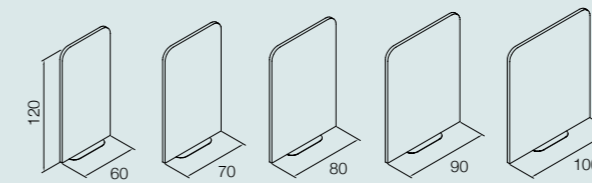

Les panneaux muraux Ortho, avec leur conception à la fois linéaire et enveloppante, sont des éléments de séparation verticaux faciles à assortir. Dans la version à épingles recouvertes de tissu, elles assument également une fonction d'insonorisation.