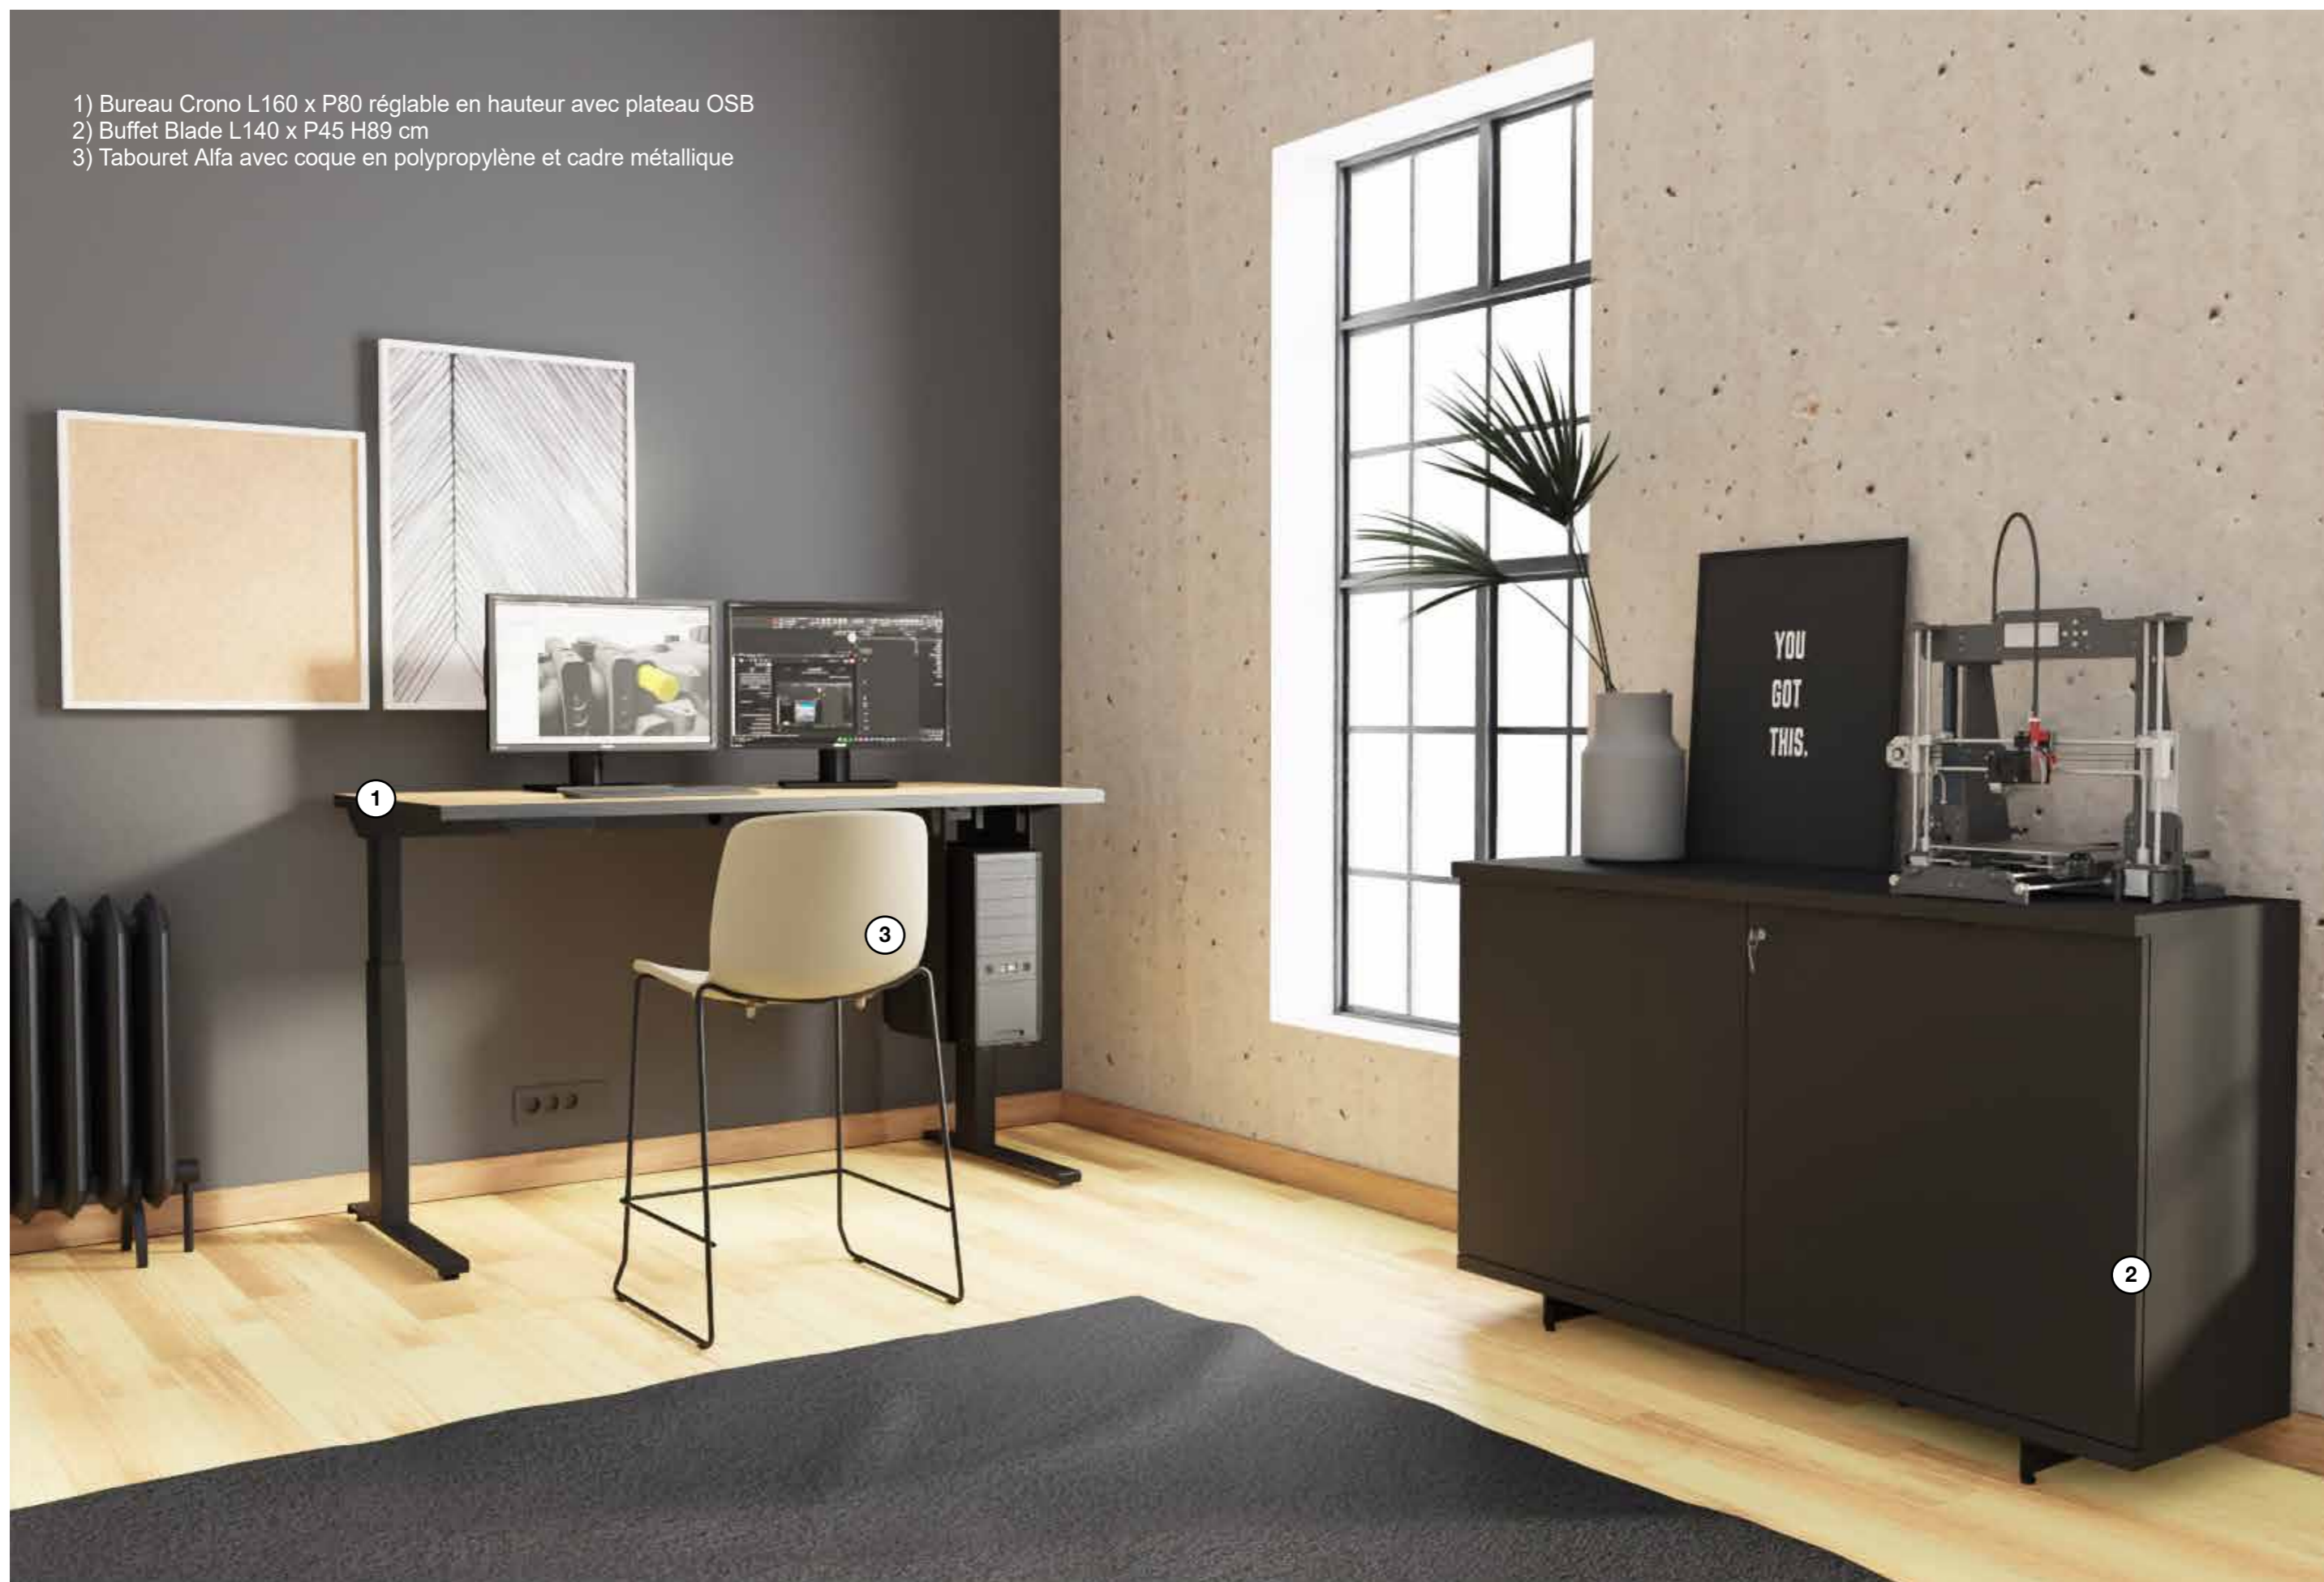

- 1) Bureau Ibis L150 x P80 x H73,4 cm plateau en mélaminé et tiroirs structurels L30 cm
- 2) Bibliothèque Q18, L42 x P39 x H170 cm avec cadre en aluminium
- 3) Chaise Alfa Vintage avec coque en polypropylène et cadre métallique

- 1) Bureau Crono L160 x P80 réglable en hauteur avec plateau OSB
- 2) Buffet Blade L140 x P45 H89 cm
- 3) Tabouret Alfa avec coque en polypropylène et cadre métallique

Le système de bureaux Crono a été étudié et conçu pour répondre à la nécessité de créer des postes de travail ergonomiques et de prêter plus d'attention à la santé et au bien-être de l'utilisateur. L'élévation peut être de 1 ou 2 niveaux et est contrôlée par un tableau fixé sous le plan de travail.

# /Crono

- 1) Bureau Club L140 x P70 x H73,4 cm
- 2) Etagère Icaro L200 x P27,5 x H36,7 cm en métal peint
- 3) Chaise Paro avec coque en bois, siège recouvert de tissu et cadre métallique

La table Club à plateau rabattable et structure sur roulettes est parfaite pour une utilisation temporaire, lorsque l'aménagement d'une pièce doit changer facilement en fonction de l'utilisation que l'on veut faire de l'espace.

/Club

Q18 est une collection qui permet de créer des compositions modulaires au design linéaire et élégant. Sa modularité le rend flexible et personnalisable.

- 1) composition Q18 taille totale L240 x P82 x H140 cm
- 2) plateau de bureau Q18 L160 x P82 x H73,4 cm
- 3) chaise Alfa avec siège recouvert de tissu et cadre métallique