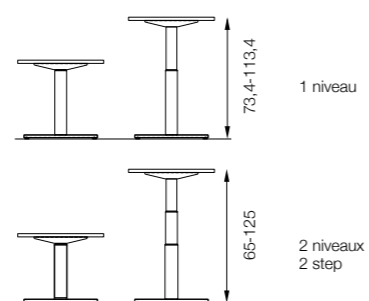

- 1) Bureau Ibis L150 x P80 x H73,4 cm plateau en mélaminé et tiroirs structurels L30 cm
- 2) Bibliothèque Q18, L42 x P39 x H170 cm avec cadre en aluminium
- 3) Chaise Alfa Vintage avec coque en polypropylène et cadre métallique

1) Bureau Ibis L200 x P80 x H73,4 cm  
 2) Rangement Novanta en mélamine L1800 x P50 x H73,4 cm

- 1) Bureau Atlante L140 x P80 x H73,4 cm avec rangement latéral L80 x P40 cm
- 2) Bibliothèque Titano L x P x H cm en mélamine
- 3) Chaise Alfa Classic avec coque en polypropylène et cadre métallique

- 1) Bureau Crono L160 x P80 réglable en hauteur avec plateau OSB
- 2) Buffet Blade L140 x P45 H89 cm
- 3) Tabouret Alfa avec coque en polypropylène et cadre métallique

Le système de bureaux Crono a été étudié et conçu pour répondre à la nécessité de créer des postes de travail ergonomiques et de prêter plus d'attention à la santé et au bien-être de l'utilisateur. L'élévation peut être de 1 ou 2 niveaux et est contrôlée par un tableau fixé sous le plan de travail.

# /Crono

- 1) Bureau Club L140 x P70 x H73,4 cm
- 2) Etagère Icaro L200 x P27,5 x H36,7 cm en métal peint
- 3) Chaise Paro avec coque en bois, siège recouvert de tissu et cadre métallique

La table Club à plateau rabattable et structure sur roulettes est parfaite pour une utilisation temporaire, lorsque l'aménagement d'une pièce doit changer facilement en fonction de l'utilisation que l'on veut faire de l'espace.