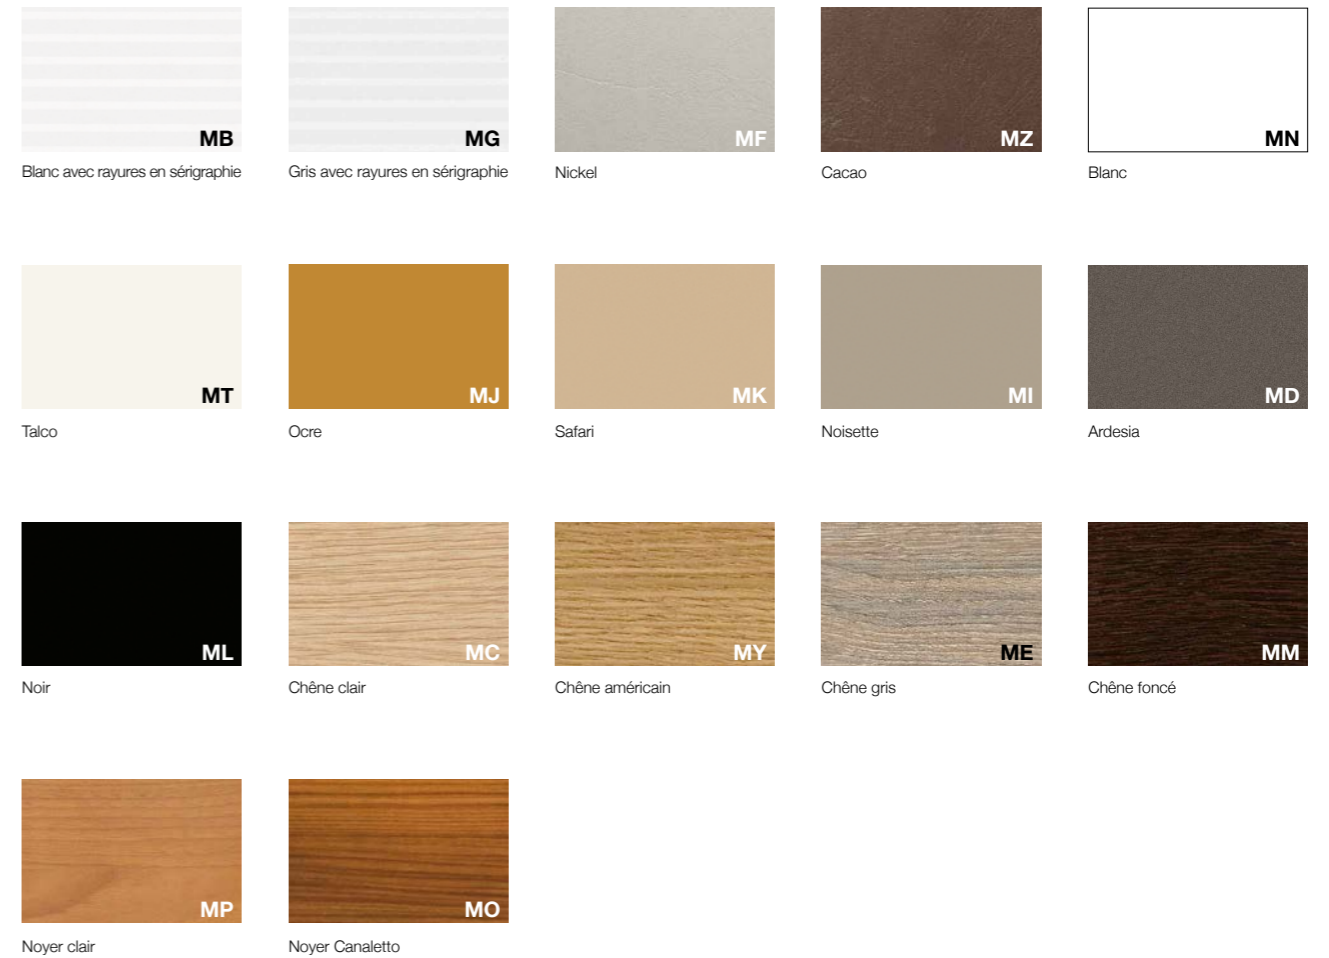

#### Taille des rangements du Home Office

Cette page présente une sélection de tailles et de collections dédiées à l'environnement domestique. Pour connaître toutes les options disponibles, veuillez vous référer à la liste de prix Alea.

# Gamma cromatica

Nous avons soigneusement sélectionné des matériaux et des couleurs enveloppants et raffinés, pour représenter au mieux l'atmosphère de la maison. Mais les finitions Alea ne s'arrêtent pas là, en fait notre large offre standard laisse la place à des combinaisons inattendues. Laissez-vous inspirer par la palette de finition et réalisez votre idée du Home Office.

## Mélangé

**OSB**

OSB

**Metal**

Blanc

Talco

Gris

Sable