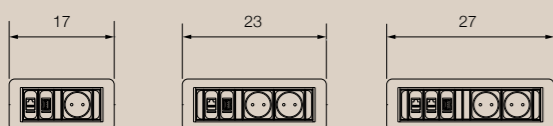

- 1) Bureau Atreo L120 x P60 x H73,4 cm plateau en mélaminé et pied tréteau en métal
- 2) Caisson en mélaminé L45 x P58 x H55 cm
- 3) Twelve chaises avec revêtement en tissu et piètement en bois.

- 1) Bureau Atreo L160 x P80 x H73,4 cm, plateau melaminé, pied pont en métal
- 2) Bibliothèque Titano
- 3) Etagère Icaro L150 x P27,5 x H 36,7 cm
- 4) Chaise Dilmun assise tissu et pieds métal.

- 1) Bureau Ibis L150 x P80 x H73,4 cm plateau en mélaminé et tiroirs structurels L30 cm
- 2) Bibliothèque Q18, L42 x P39 x H170 cm avec cadre en aluminium
- 3) Chaise Alfa Vintage avec coque en polypropylène et cadre métallique

1) Bureau Ibis L200 x P80 x H73,4 cm  
 2) Rangement Novanta en mélamine L1800 x P50 x H73,4 cm

- 1) Bureau Atlante L140 x P80 x H73,4 cm avec rangement latéral L80 x P40 cm
- 2) Bibliothèque Titano L x P x H cm en mélamine
- 3) Chaise Alfa Classic avec coque en polypropylène et cadre métallique

/Q18

- 1) composition Q18 taille totale L400 x P240 x H180 cm
- 2) plateau de bureau Q18 L160 x P82 x H109 cm
- 3) tabouret Alfa avec siège en polypropylène et cadre métallique

Les géométries de Q18 s'harmonisent parfaitement avec l'environnement domestique, créant un équilibre parfait entre forme et fonction.