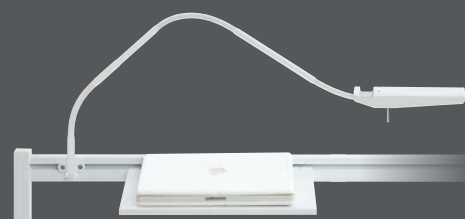

Profils muraux SUM

Design Studio MANADE

Les profils muraux SUM sont communs aux accessoires troisième niveau SURF 3, et DUALIS. Réalisé en aluminium extrudé revêtu de résine époxy, le profilé mural est destiné à être fixé sur les parois verticales, murs, cloisons, panneaux-écran. Section du profilé : 50 x 13 mm.

Fixation par vis. Finition aux extrémités par deux embouts amovibles en ABS. Cinq longueurs de profils sont proposées : 80, 100, 120, 140 et 160 cm. 4 coloris au choix, voir nuancier ci-contre.

Longueur du profilé	Référence	Prix €HT
80 cm	SUM 80	31,10
100 cm	SUM 100	38,30
120 cm	SUM 120	41,90
140 cm	SUM 140	47,80
160 cm	SUM 160	52,70

Lampes et support-écrans plats pour portiques

Lampe INTENS
Réf. IN 2A 11 SURF : **159** €HT
Voir page 155

Lampe SOLUS
Réf. SOLUS 1 SURF : **161** €HT
Voir page 156

Lampe MAXI LED
3 articulations
Réf. MAXI LED 3A SURF : **311** €HT
Voir page 157